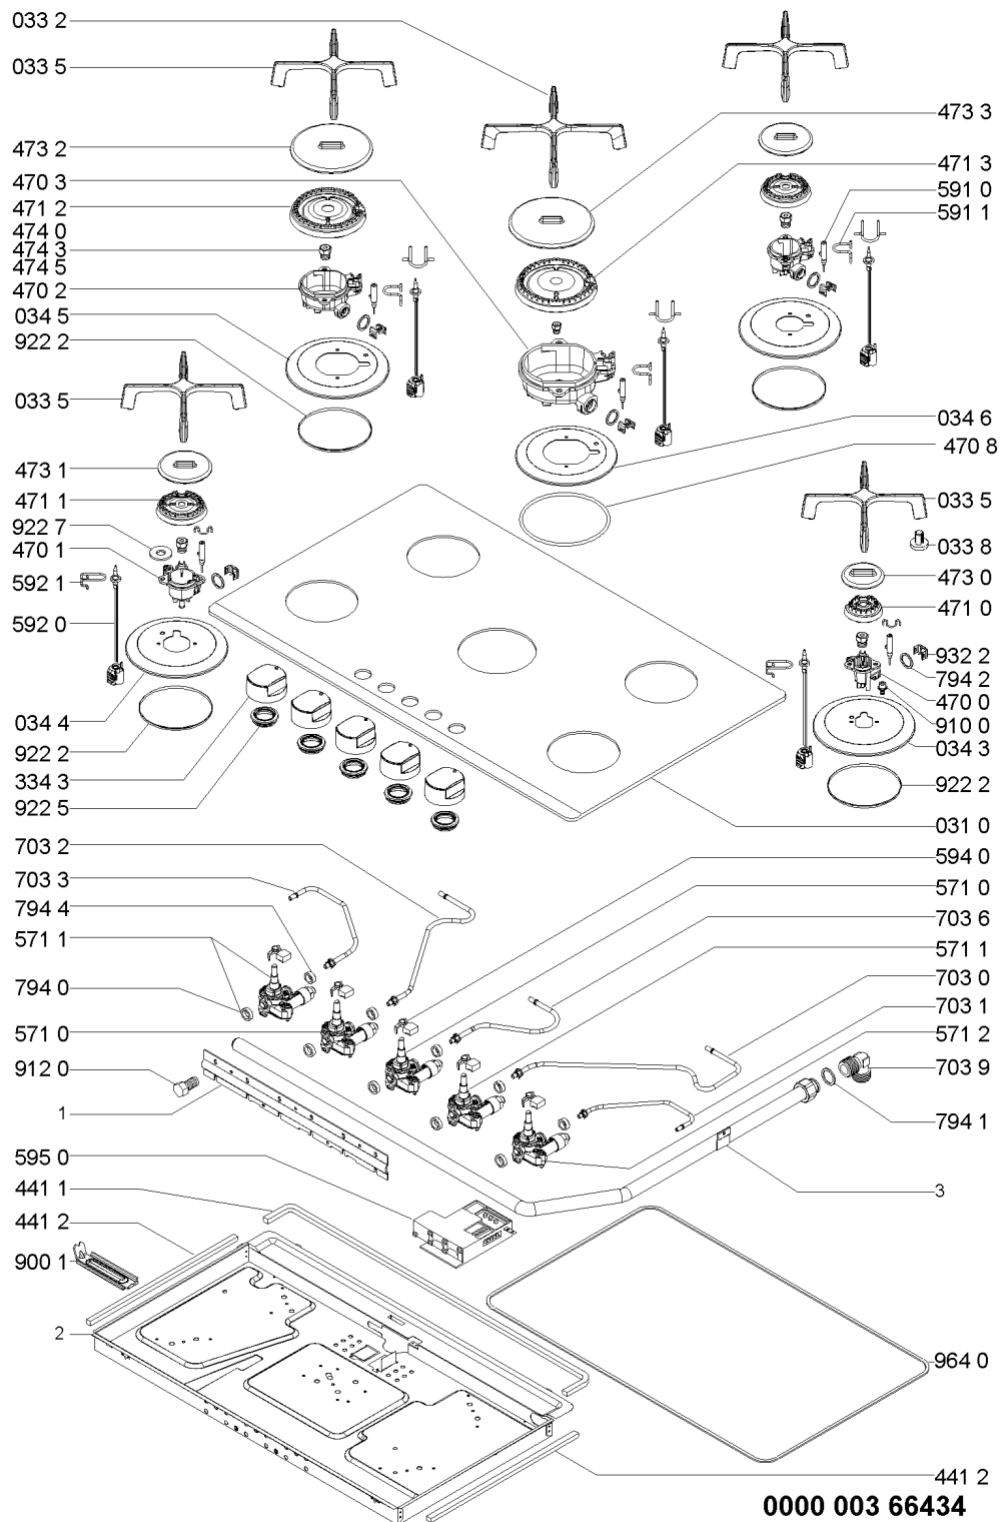

Whirlpool

Sigla Modello:

AKT 933/WH

AKT 933 WH

Codice commerciale:

859493338010

859493338010

KitchenAid

Whirlpool

Hotpoint

Bauknecht

i INDESIT

LA PRESENTE DOCUMENTAZIONE SI RIVOLGE SOLO A TECNICI QUALIFICATI CHE SONO A CONOSCENZA DELLE RISPETTIVE NORME DI SICUREZZA. SOGGETTA A MODIFICHE

WHR12221

Tavole

WHR12221

Lista

Ricambi

Rif.	Cod.Ricam	Dal S/N	Al S/N	Sostituto	Descrizione	Notizia	Codice
031 0	481244039749 (C00459349)				piano cottura		
033 2	481245838438 (C00490014)				griglia a balc. ur		
033 5	481245838452 (C00496712)				griglia a balc.		
033 8	481246368017 (C00312063)				gommino griglia		
034 3	481246228852 (C00404778)				anello fissagg. bruciat. a		
034 4	481246228853 (C00404779)				anello fissagg. bruciat. sr		
034 5	481246228854 (C00404780)				anello fissagg. bruciat. r		
034 6	481246228855 (C00404781)				anello fissagg. bruciat. ur		
334 3	481241279264 (C00329475)				manopola		
470 0	481236068814 (C00319136)				portainietto aux		
470 1	481236068815 (C00318490)				portainietto sr		
470 2	481236058482 (C00316385)				portainietto r		
470 3	481236068816 (C00401571)				portainietto ur		
470 8	481246688907 (C00405121)				guarnizione ur		
471 0	C00316269 (481236078135)				corpo bruciator aux		
471 1	C00313807 (481236078136)				corpo bruciator sr		