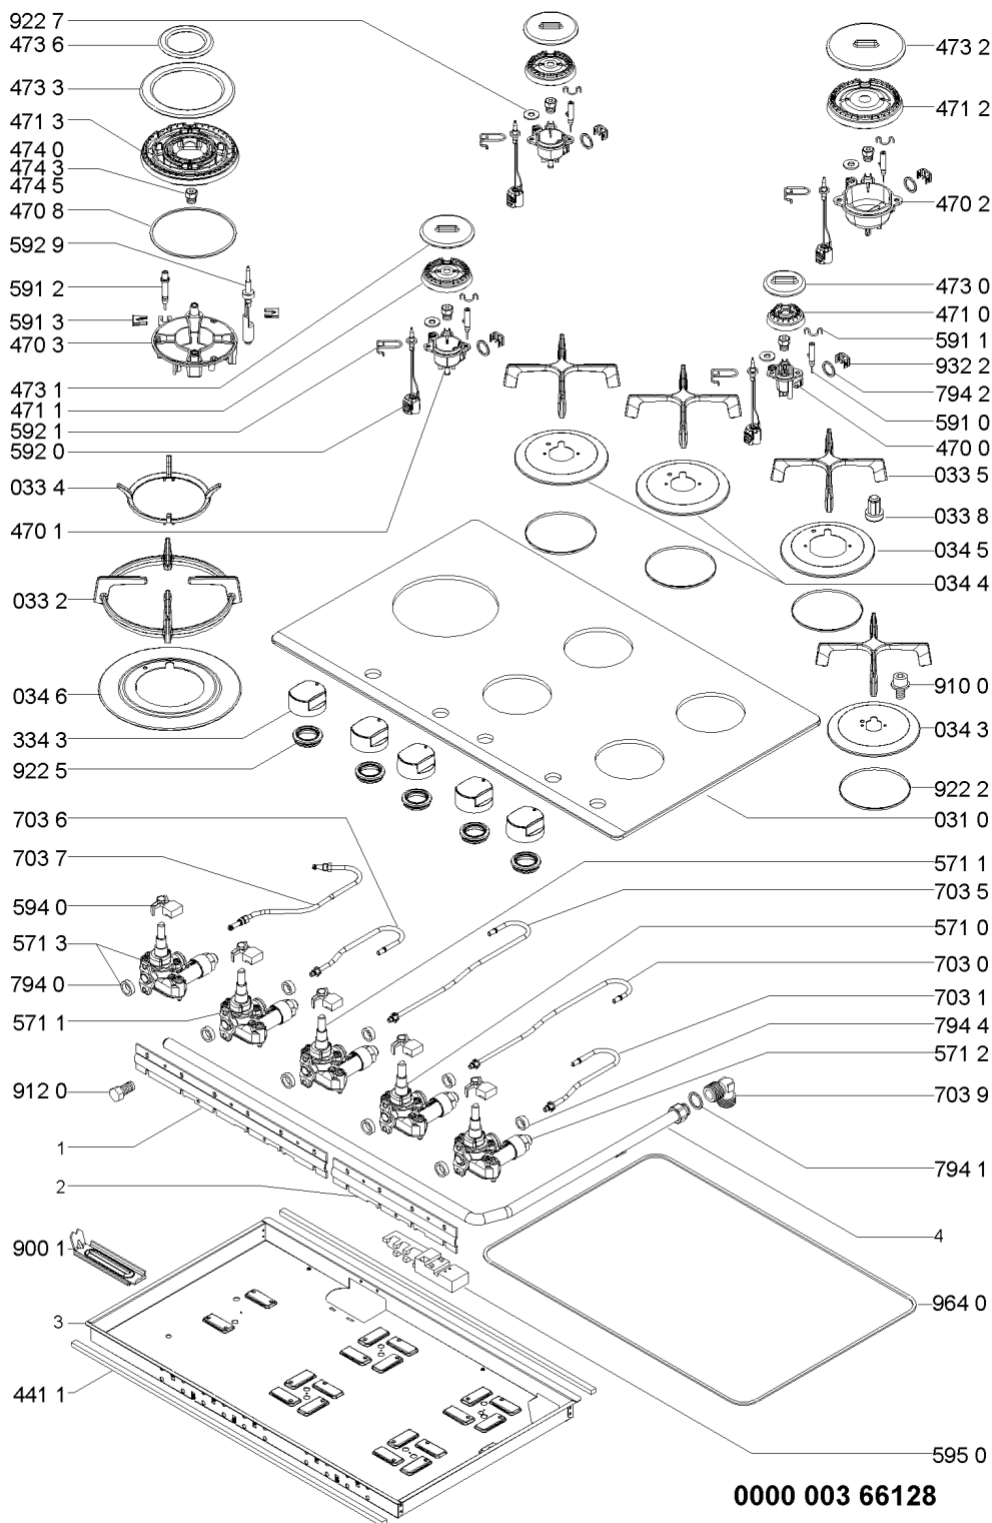

WHR38657

Tavole