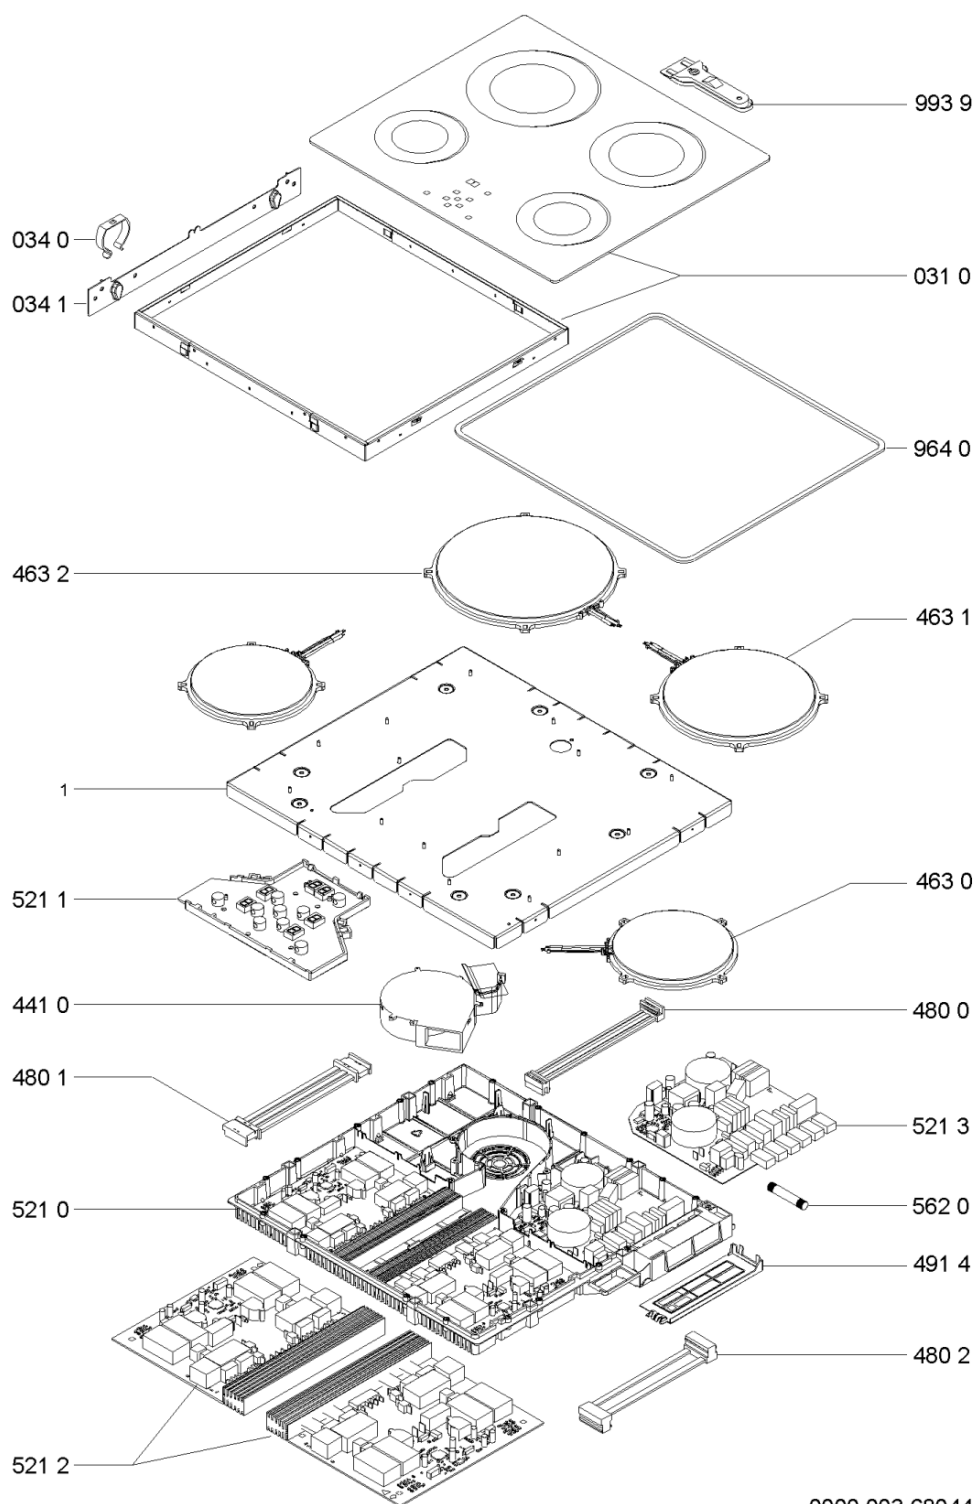

Whirlpool

Sigla Modello:

AKT 960/BA

AKT 960 BA

Codice commerciale:

859496001010

859496001010

KitchenAid

Whirlpool

Hotpoint

Bauknecht

i INDESIT

LA PRESENTE DOCUMENTAZIONE SI RIVOLGE SOLO A TECNICI QUALIFICATI CHE SONO A CONOSCENZA DELLE RISPETTIVE NORME DI SICUREZZA. SOGGETTA A MODIFICHE

WHR42035

Tavole

0000 003 68044

WHR42035

Lista

Ricambi

Rif.	Cod.Ricam	Dal S/N	Al S/N	Sostituto	Descrizione	Notizia	Codice
031 0	481244039854 (C00459408)				piastra ceramic		
034 0	481240449775 (C00329099)			1 x 484000000392 (C00316271)	spring clamping hob fixation		
034 1	481240449699 (C00316652)				staffa		
441 0	481236118502 (C00328805)				ventola		
463 0	481225998498 (C00327186)				cooking plate 145 26cm2644p		
463 1	481225998499 (C00327187)				resistenza 180mm 1850w		
463 2	481225998501 (C00327188)				cooking plate, g4coil 210mm 75.96470.088		
480 0	481232128439 (C00328508)				cavo flessibile		
480 1	481232128441 (C00328509)			1 x 481232128442 (C00313687)	cablaggio		
480 2	481232128442 (C00313687)				cablaggio		
491 4	481246228746 (C00330543)				coperchio mors.		
521 0	481221458249 (C00326926)				module - g4 induction - 75.08007.000		
521 1	481221458501 (C00326945)				unit control touch control g4		
521 2	481221458537 (C00314638)				unita di potenz		
521 3	481221458253 (C00326929)			1 x 481221458536 (C00314357)	unita di potenz		
562 0	481228038161 (C00320714)				fusibile		

964 0	481946089172 (C00333067)		guarnizione piano lavo
993 9	481269048017 (C00332758)	1 x 484000000771 (C00345135)	paletta sbrin.
994 0	481939588003 (C00332907)		dima foratura non mostrato
999	C00351102		codici errore whp
999	C00610268		schema cablaggio whp
999	C00616734		caratt. tecniche whp
999	C00575345		schizzo quotato whp