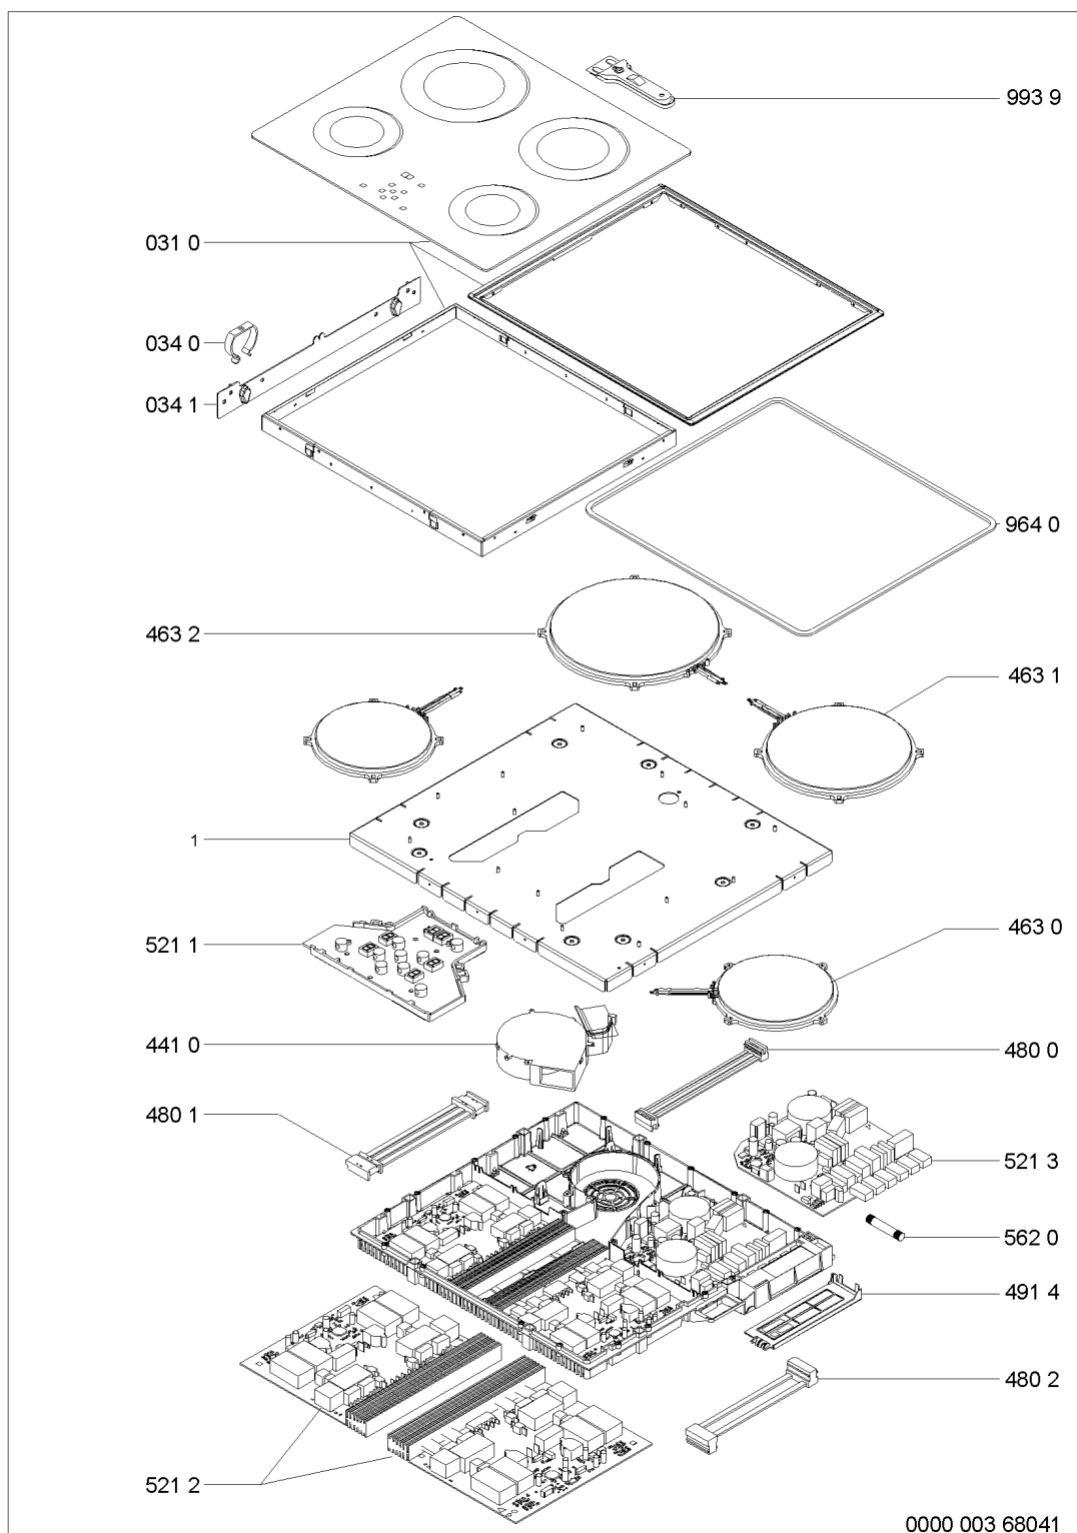

Whirlpool

Sigla Modello:

AKT 960/IX

AKT 960 IX

Codice commerciale:

859496001000

859496001000

KitchenAid

Whirlpool

Hotpoint

Bauknecht

i INDESIT

LA PRESENTE DOCUMENTAZIONE SI RIVOLGE SOLO A TECNICI QUALIFICATI CHE SONO A CONOSCENZA DELLE RISPETTIVE NORME DI SICUREZZA. SOGGETTA A MODIFICHE

WHR38661

Tavole

WHR38661

Lista

Ricambi

Rif.	Cod.Ricam	Dal S/N	Al S/N	Sostituto	Descrizione	Notizia	Codice
031 0	481244039833 (C00459398)				piastra ceramic induction		
034 0	481240449775 (C00329099)			1 x 484000000392 (C00316271)	spring clamping hob fixation		
034 1	481240449699 (C00316652)				staffa		
441 0	481236118502 (C00328805)				ventola		
463 0	481225998498 (C00327186)				cooking plate 145 26cm2644p		
463 1	481225998499 (C00327187)				resistenza 180mm 1850w		
463 2	481225998501 (C00327188)				cooking plate, g4coil 210mm 75.96470.088		
480 0	481232128439 (C00328508)				cavo flessibile		
480 1	481232128441 (C00328509)			1 x 481232128442 (C00313687)	cablaggio		
480 2	481232128442 (C00313687)				cablaggio		
491 4	481246228746 (C00330543)				coperchio mors.		
521 0	481221458249 (C00326926)				module - g4 induction - 75.08007.000		
521 1	481221458501 (C00326945)				unit control touch control g4		
521 2	481221458537 (C00314638)				unita di potenz		
521 3	481221458253 (C00326929)			1 x 481221458536 (C00314357)	unita di potenz		
562 0	481228038161 (C00320714)				fusibile		

964 0	481946089172 (C00333067)		guarnizione piano lavo
993 9	481969048044 (C00333357)	1 x 484000000771 (C00345135)	raschietto
994 0	481939588003 (C00332907)		dima foratura non mostrato
999	C00610268		schema cablaggio whp
999	C00616733		caratt. tecniche whp
999	C00575345		schizzo quotato whp
999	C00351102		codici errore whp