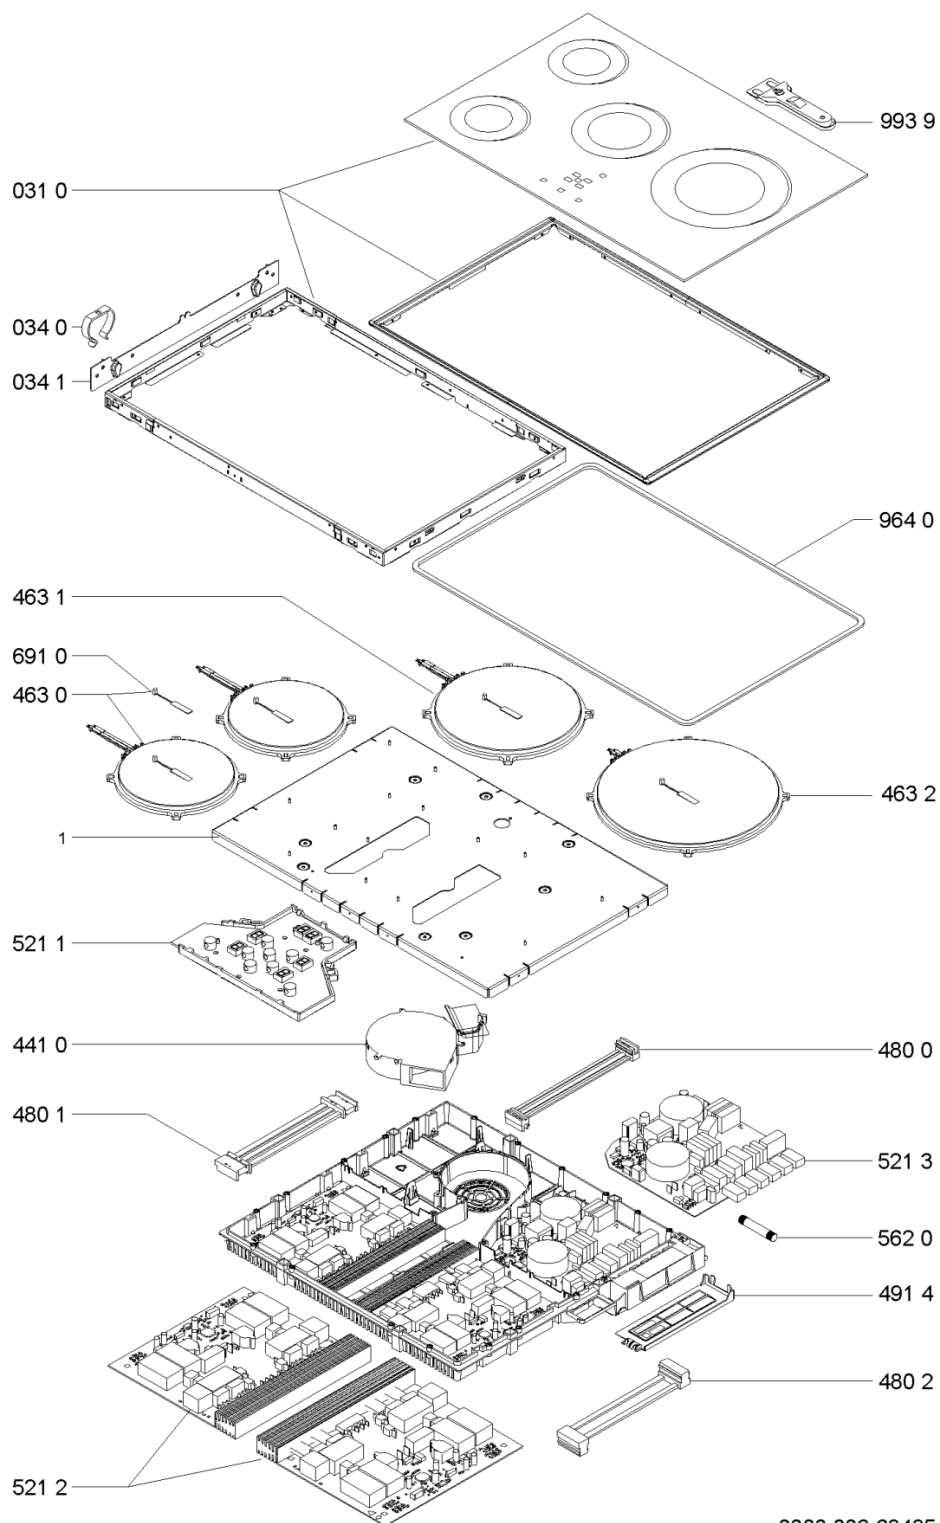

Whirlpool

Sigla Modello:

AKT 970/IX

AKT 970/IX

Codice commerciale:

859497001000

859497001000

KitchenAid

Whirlpool

Hotpoint

Bauknecht

i INDESIT

LA PRESENTE DOCUMENTAZIONE SI RIVOLGE SOLO A TECNICI QUALIFICATI CHE SONO A CONOSCENZA DELLE RISPETTIVE NORME DI SICUREZZA. SOGGETTA A MODIFICHE

WHR38663

Tavole

0000 003 68485

964 0	481946089172 (C00333067)		guarnizione piano lavo
993 9	481269048017 (C00332758)	1 x 484000000771 (C00345135)	paletta sbrin.
994 0	481939588001 (C00332906)		mounting instr. template not shown
999	C00610270		caratt. tecniche whp
999	C00363566		schema cablaggio whp
999	C00351117		codici errore whp
999	C00610271		schizzo quotato whp