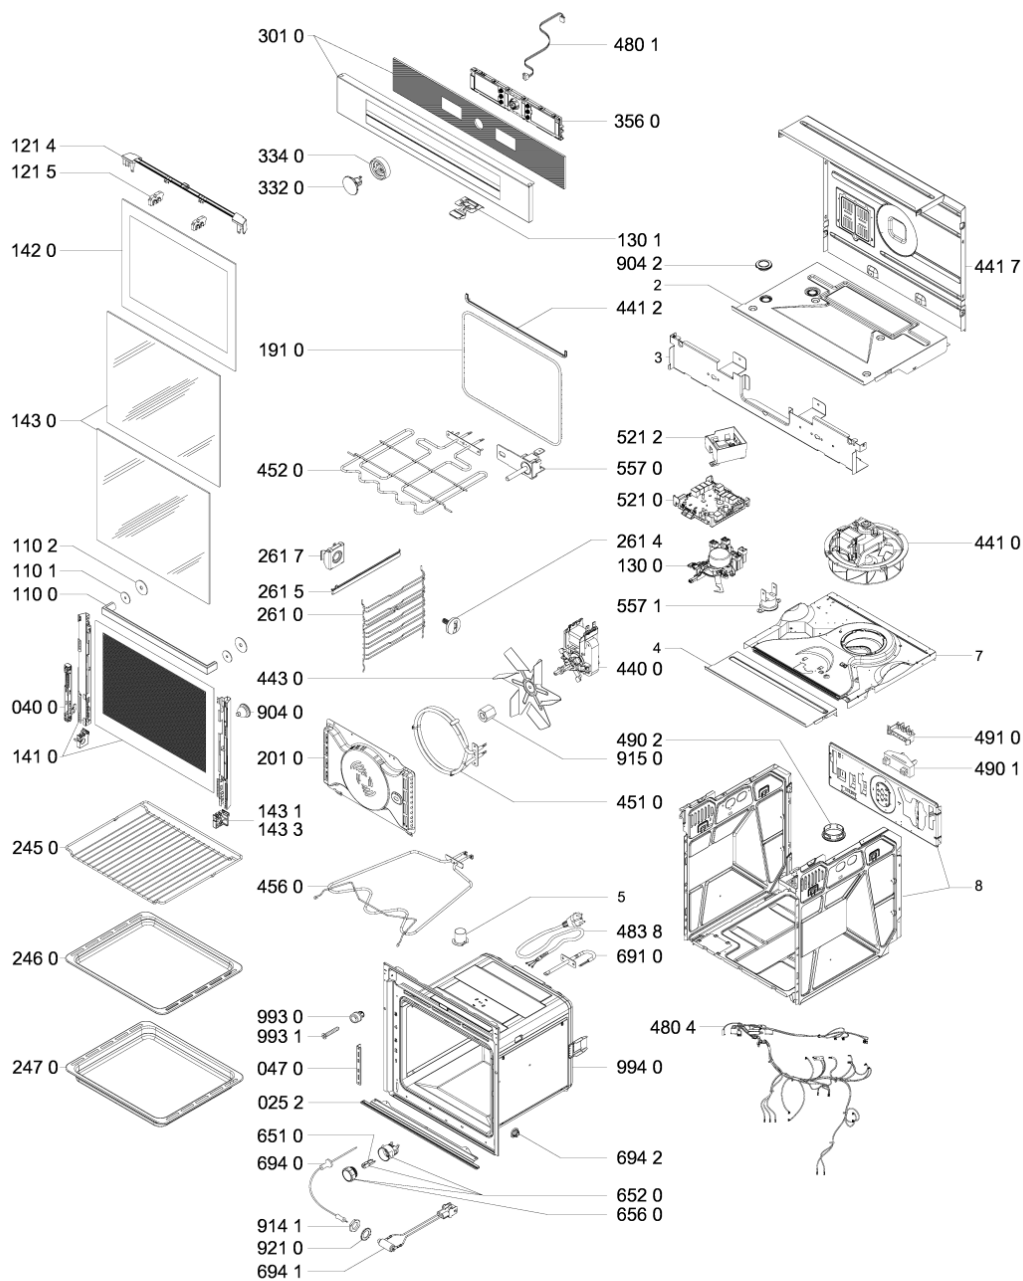

Whirlpool

Hotpoint

Bauknecht

i INDESIT

LA PRESENTE DOCUMENTAZIONE SI RIVOLGE SOLO A TECNICI QUALIFICATI CHE SONO A CONOSCENZA DELLE RISPETTIVE NORME DI SICUREZZA. SOGGETTA A MODIFICHE

400011169078

Tavole

4000 111 69078

400011169078

Lista

Ricambi

Rif.	Cod.Ricam	Dal S/N	Al S/N	Sostituto	Descrizione	Notizia	Codice
0252	480121101163 (C00316558)				profilato inferiore		
0400	481011123450 (C00510748)				cerniera soft minerva brera (dx+sx)		
0470	C00628004 (488000628004)				portacarrucola (brera/ns)		
1100	481010600233 (C00374878)				maniglia porta		
1101	481246668928 (C00312913)				gommino maniglia		
1102	481010410709 (C00374987)				rondella maniglia		
1214	481010889793 (C00496516)			1 x C00849124 (488000849124)	deflettore		
1215	481010355314 (C00315854)				distanziale		
1300	480121101623 (C00311963)			1 x 481010555032 (C00312491)	blocco porta		
1301	C00192903 (482000091621)				ricambio non previsto per questo modello		
1410	481011098606 (C00509778)				pannello di controllo assy d1 9.7 ix		
1420	480121101609 (C00314487)				vetro forno interno		
1430	480121101611 (C00316660)				porta vetro		
1431	480121101613 (C00314505)				supporto vetro forno		
1433	480121102664 (C00315425)				supporto vetro forno		
1910	480121101583 (C00318929)				guarnizione porta		