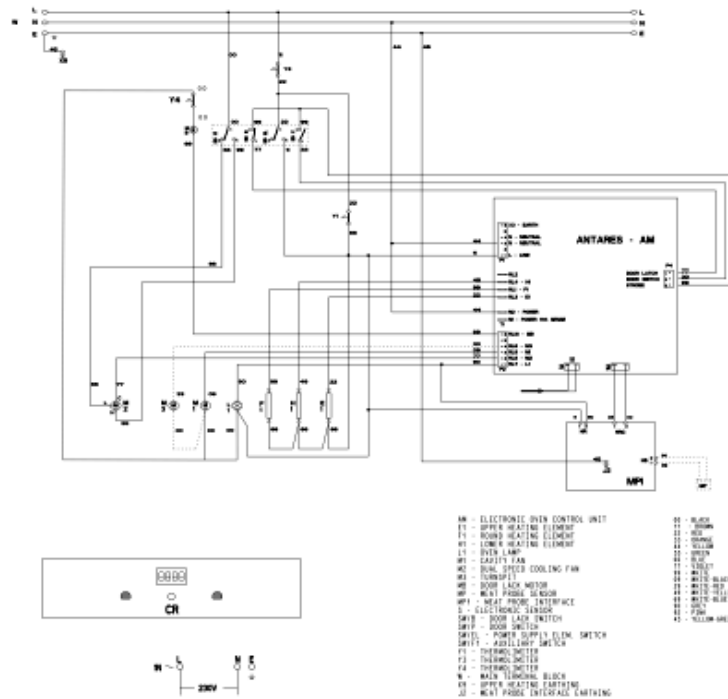

Schemi e collegamenti elettrici

Cod. se400011519945

W11519945