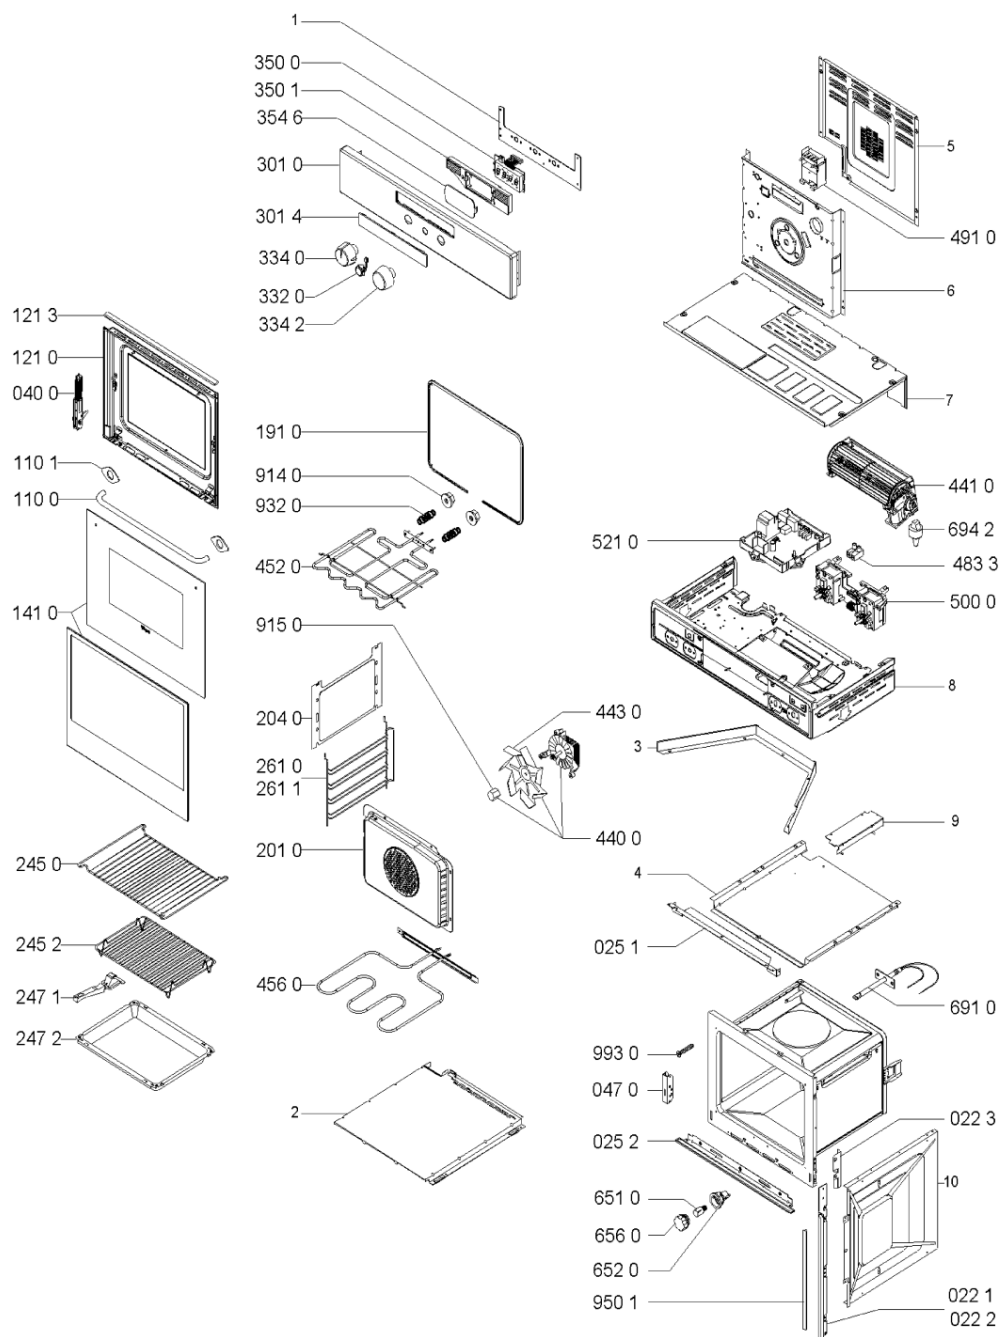

0000 003 62085

WHR05493

Lista

Ricambi

Rif.	Cod.Ricam	Dal S/N	Al S/N	Sostituto	Descrizione	Notizia	Codice
022 1	C00335206				trim side left		
022 2	481246078986 (C00337490)				profilato lat. destro		
022 3	481931039642 (C00317282)				squadretta sx+dx profi		
025 1	481946078628 (C00335219)				profilato inf. mascherina		
025 2	481946078851 (C00335220)			1 x 481246068641 (C00319309)	profilato inf. raccogl		
040 0	481241718838 (C00312602)			1 x 481241719153 (C00311286)	hinge		
047 0	481241718837 (C00312362)				portacarrucola		
110 0	481949878005 (C00317380)				maniglia porta forno inox (+dada)		
110 1	481946248456 (C00333076)			1 x 481246668858 (C00313127)	gomma maniglia		
121 0	481244058169 (C00339002)				controporta+ vetro interno		
121 3	481946089431 (C00315286)				listello cop. asole		
141 0	C00337913				oven glass		
191 0	481946818109 (C00311333)				guarnizione porta forno 1045mm		
201 0	481244019701 (C00316144)			1 x 481244269506 (C00331076)	pannello post. forno		
204 0	481244019702 (C00328118)			1 x 481061084062 (C00345063)	pannello autopulente		
245 0	481945819991 (C00333048)			1 x 481245819334 (C00312479)	griglia forno		