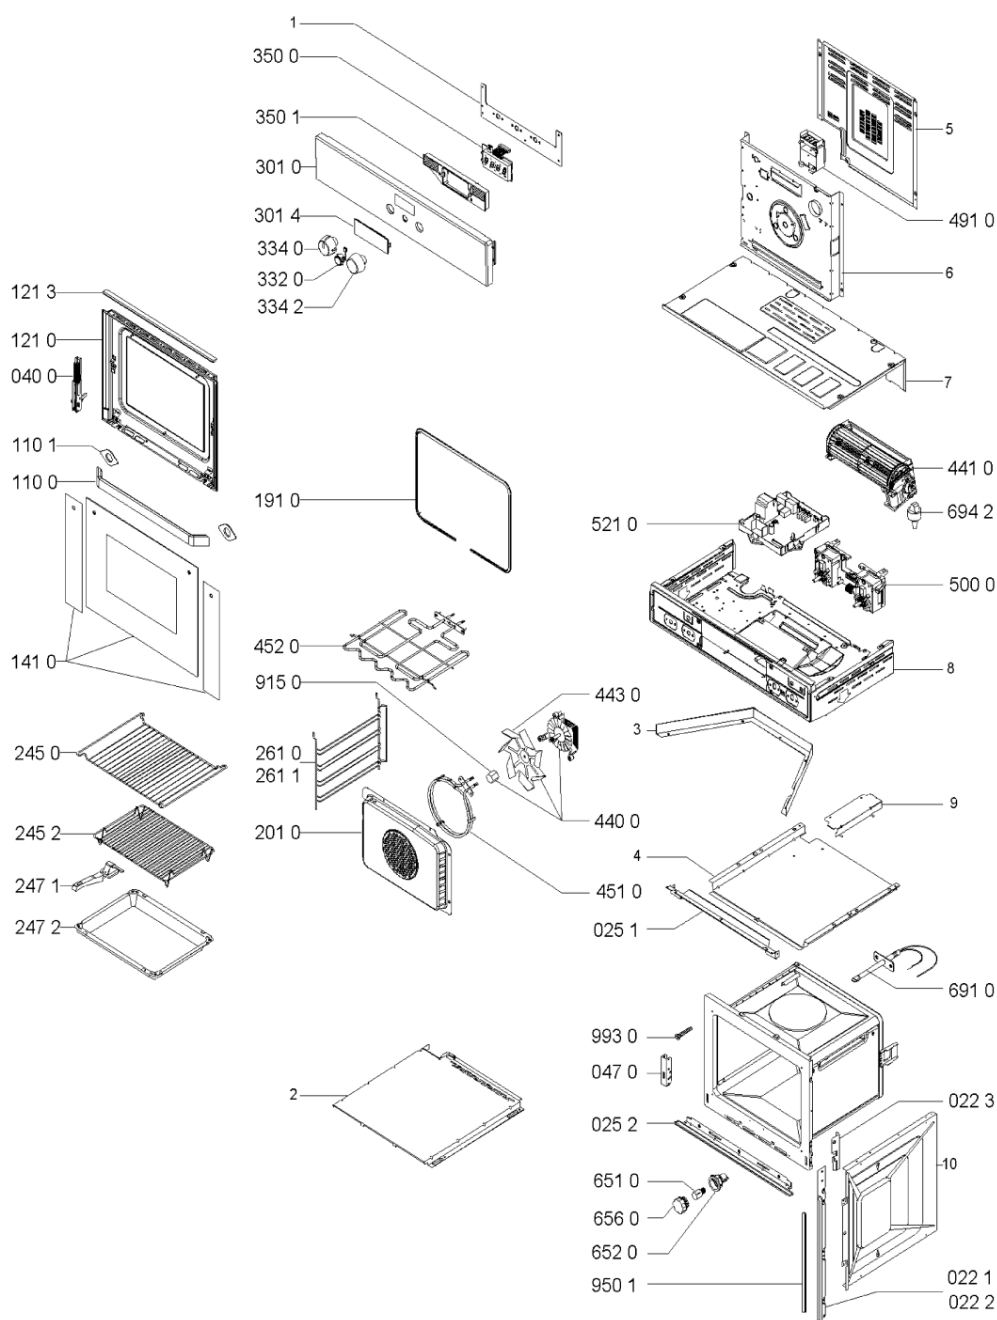

WHR70953

Tavole

0000 003 62795