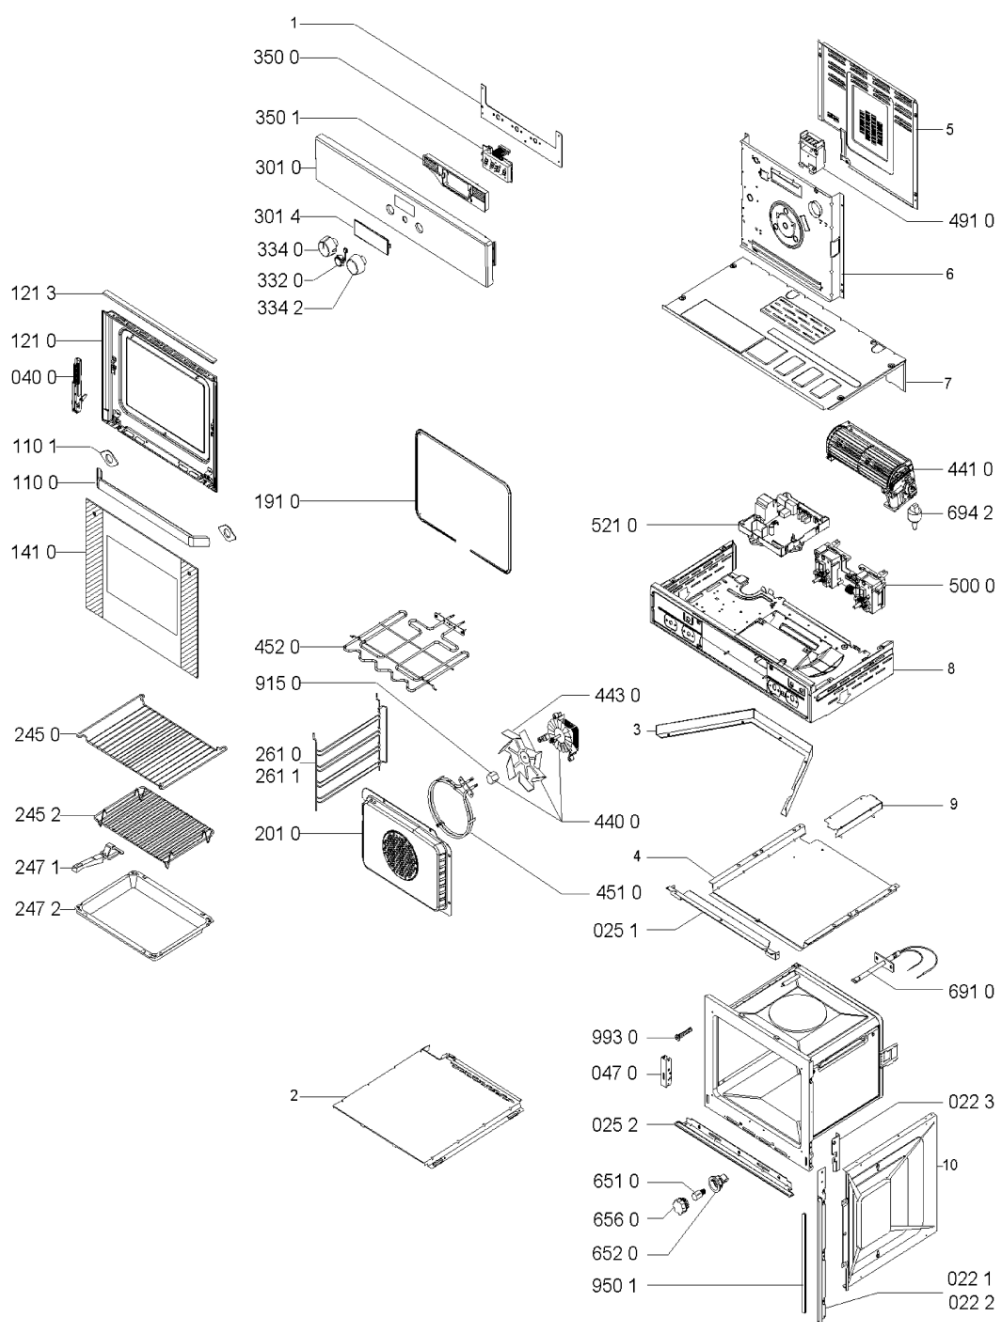

WHR70952

Tavole

0000 003 62793