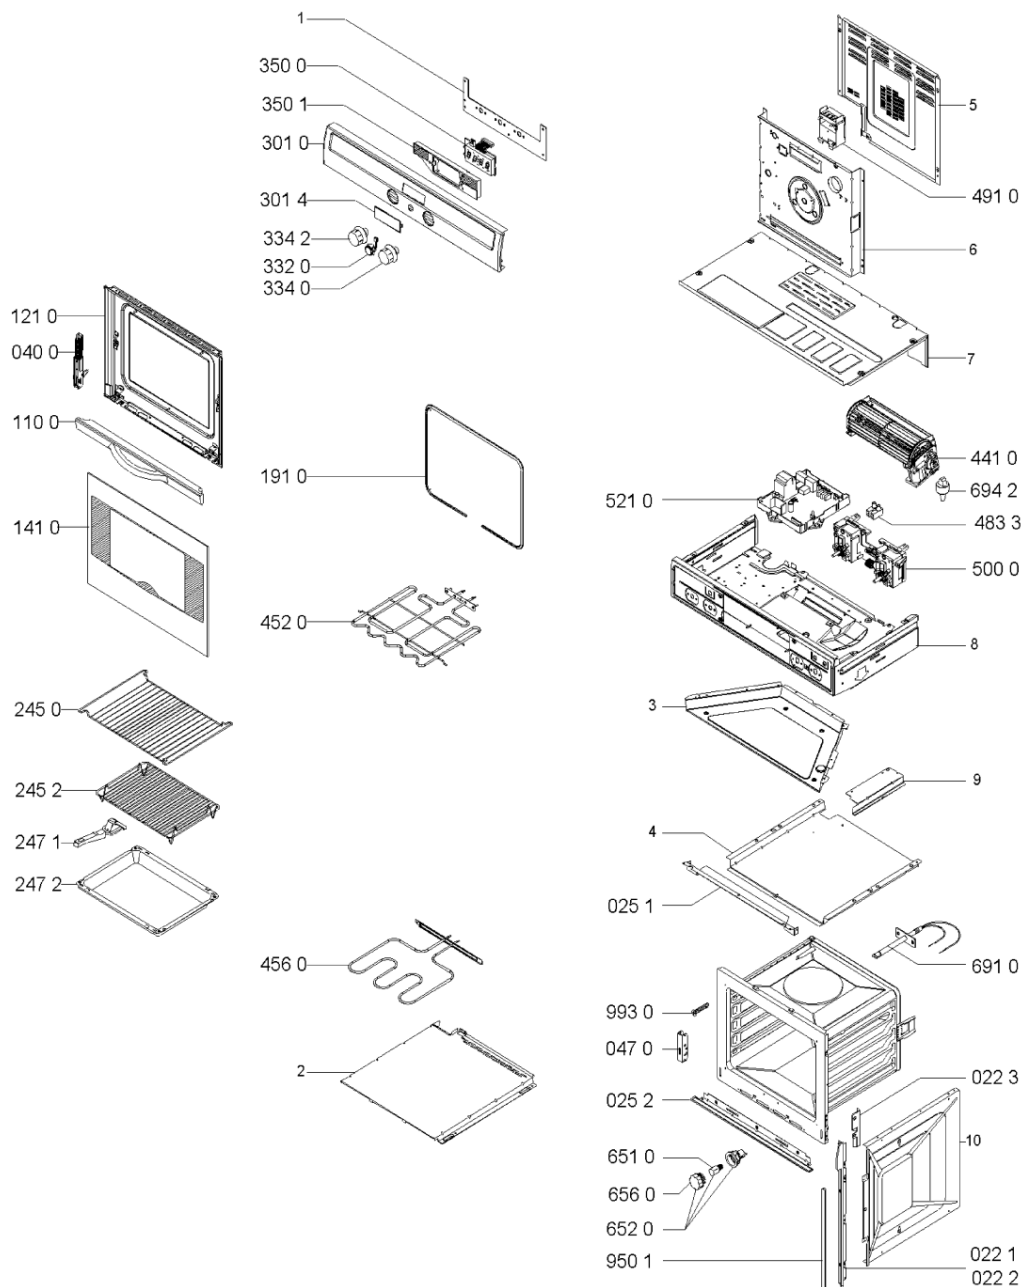

Whirlpool

Hotpoint

**Bauknecht**

**i** INDESIT

WHR76725

Tavole

0000 003 51248

WHR76725

Lista

Ricambi

Rif.	Cod.Ricam	Dal S/N	Al S/N	Sostituto	Descrizione	Notizia	Codice
022 1	481946078469 (C00335202)				profilato laterale sx		
022 2	481946078468 (C00337487)				profilato laterale dx		
022 3	481931039642 (C00317282)				squadretta sx+dx profi		
025 1	481946078628 (C00335219)				profilato inf. mascherina		
025 2	481946078321 (C00335290)				listello raccogliocce		
040 0	481941719457 (C00312950)			1 x 481241719153 (C00311286)	cerniera		
047 0	481946689197 (C00313848)			1 x 481241718837 (C00312362)	portacarrucola		
110 0	481949878173 (C00339976)				maniglia porta forno		
121 0	481944239501 (C00312076)				controporta + vetro interno		
141 0	481945058513 (C00488238)				vetro forno		
191 0	481946818109 (C00311333)				guarnizione porta forno 1045mm		
245 0	481945819991 (C00333048)			1 x 481245819334 (C00312479)	griglia forno		
245 2	481945819538 (C00315603)			1 x 481060116931 (C00314720)	griglia grill		
247 1	481939548003 (C00317859)				pinza griglia		
247 2	481941838328 (C00340978)			1 x 481241838149 (C00317041)	leccarda		
301 0	481945359378 (C00605765)				mascherina		