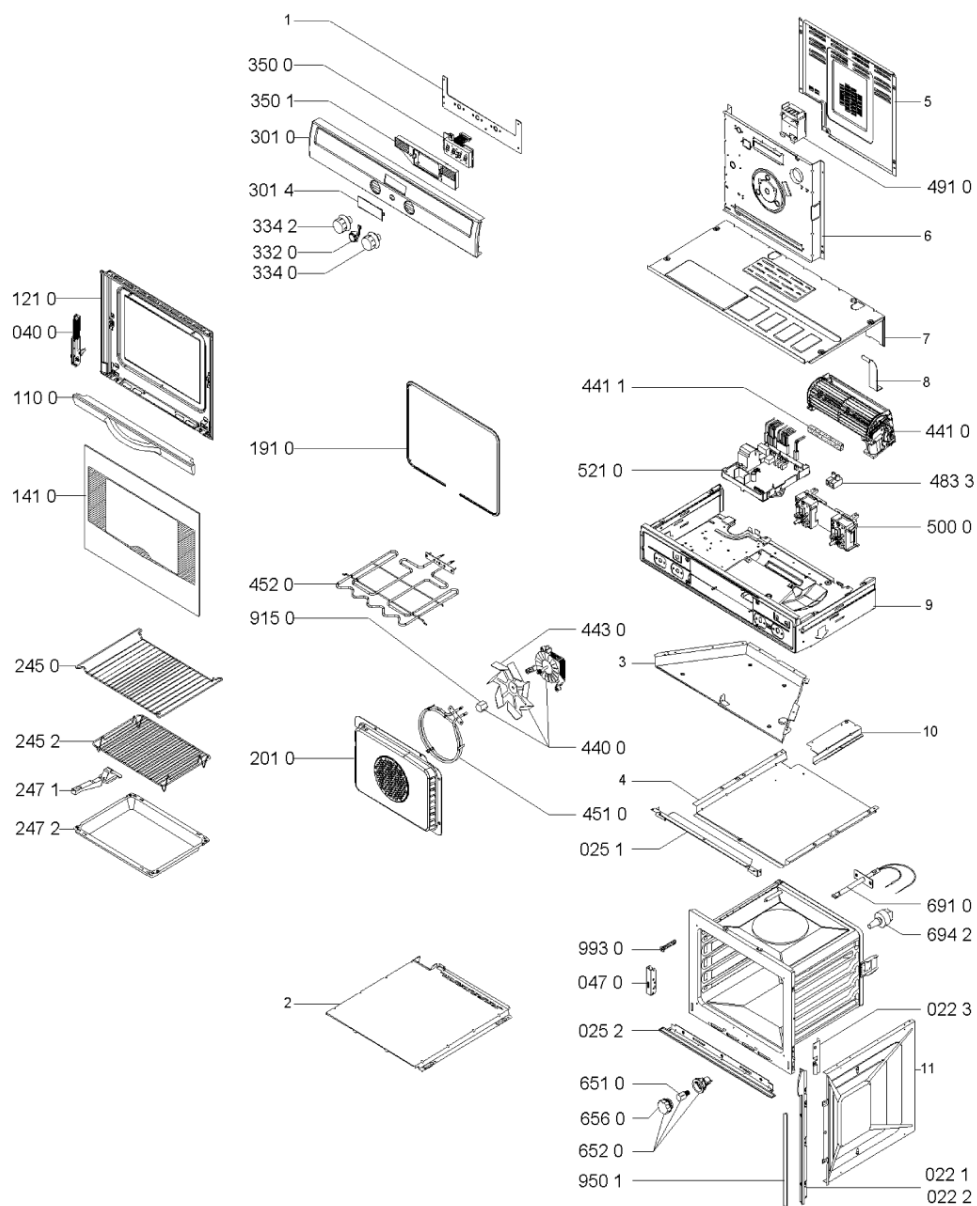

Whirlpool

Hotpoint

**Bauknecht**

**i** INDESIT

WHR76728

Tavole

0000 003 51229

WHR76728

Lista

Ricambi

Rif.	Cod.Ricam	Dal S/N	Al S/N	Sostituto	Descrizione	Notizia	Codice
022 1	481946078469 (C00335202)				profilato laterale sx		
022 2	481946078468 (C00337487)				profilato laterale dx		
022 3	481931039642 (C00317282)				squadretta sx+dx profi		
025 1	481946078628 (C00335219)				profilato inf. mascherina		
025 2	481946078321 (C00335290)				listello raccogliocce		
040 0	481941719457 (C00312950)			1 x 481241719153 (C00311286)	cerniera		
047 0	481946689197 (C00313848)			1 x 481241718837 (C00312362)	portacarrucola		
110 0	481949878173 (C00339976)				maniglia porta forno		
121 0	481944239501 (C00312076)				controporta + vetro interno		
141 0	481945058513 (C00488238)				vetro forno		
191 0	481946818109 (C00311333)				guarnizione porta forno 1045mm		
201 0	481944239523 (C00342053)				pannello forno		
245 0	481945819991 (C00333048)			1 x 481245819334 (C00312479)	griglia forno		
245 2	481945819538 (C00315603)			1 x 481060116931 (C00314720)	griglia grill		
247 1	481939548003 (C00317859)				pinza griglia		
247 2	481941838328 (C00340978)			1 x 481241838149 (C00317041)	leccarda		