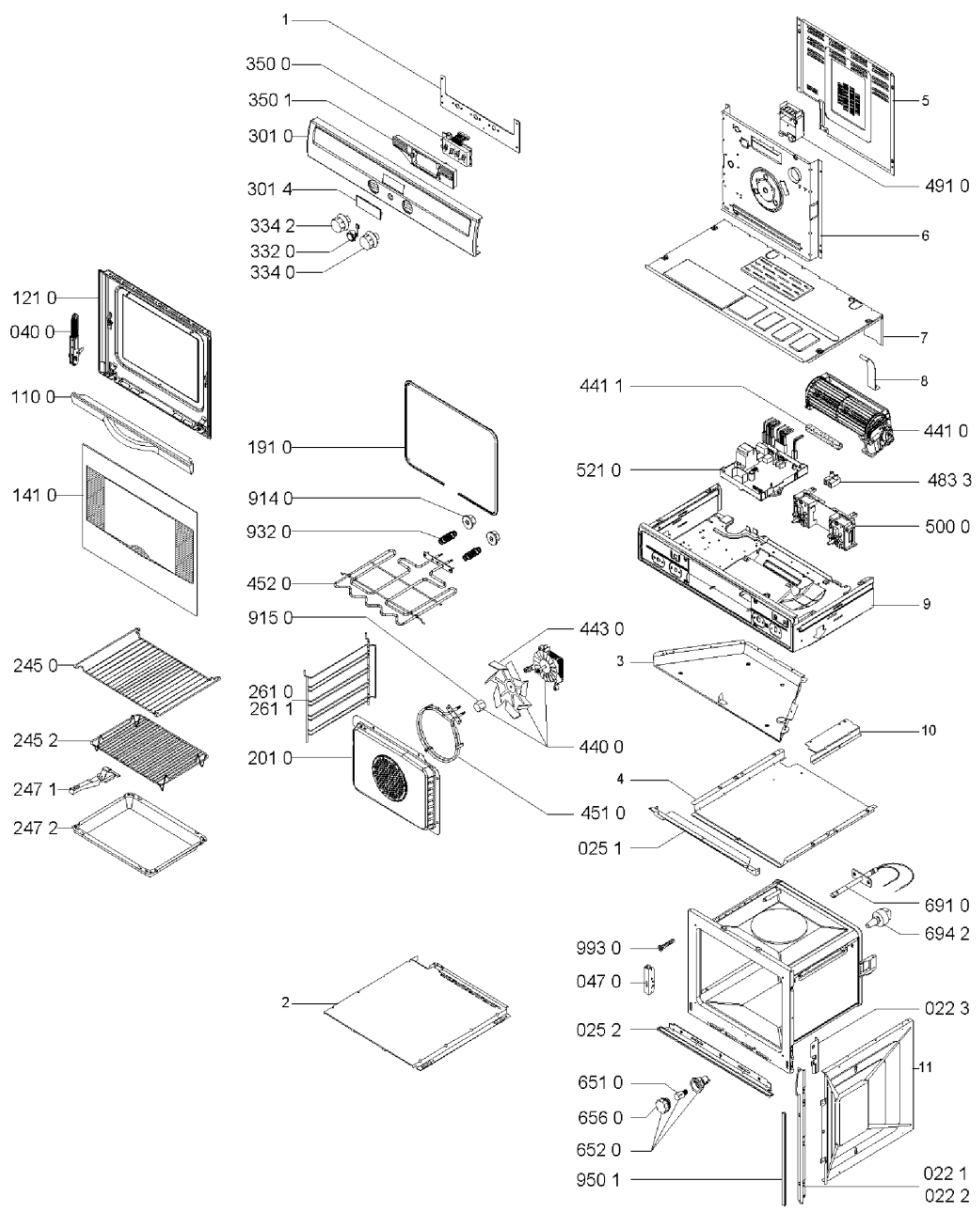

Hotpoint

Bauknecht

i INDESIT

LA PRESENTE DOCUMENTAZIONE SI RIVOLGE SOLO A TECNICI QUALIFICATI CHE SONO A CONOSCENZA DELLE RISPETTIVE NORME DI SICUREZZA. SOGGETTA A MODIFICHE

WHR115437

Tavole

0000 003 51224

WHR115437

Lista

Ricambi

Rif.	Cod.Ricam	Dal S/N	Al S/N	Sostituto	Descrizione	Notizia	Codice
022 1	481946078478 (C00621133)				profilato laterale sx		
022 2	481946078477 (C00599946)				profilato laterale dx		
022 3	481931039642 (C00317282)				squadretta sx+dx profi		
025 1	481946078628 (C00335219)				profilato inf. mascherina		
025 2	481946078851 (C00335220)			1 x 481246068641 (C00319309)	profilato inf. raccogl		
040 0	481941719457 (C00312950)			1 x 481241719153 (C00311286)	cerniera		
047 0	481946689197 (C00313848)			1 x 481241718837 (C00312362)	portacarrucola		
110 0	481949878174 (C00373295)				maniglia porta forno		
121 0	481944239501 (C00312076)				controporta + vetro interno		
141 0	481945058507 (C00605752)				vetro forno		
191 0	481946818109 (C00311333)				guarnizione porta forno 1045mm		
201 0	481944239496 (C00342044)			1 x 481244269506 (C00331076)	pannello autopulente		
245 0	481945819991 (C00333048)			1 x 481245819334 (C00312479)	griglia forno		
245 2	481945819538 (C00315603)			1 x 481060116931 (C00314720)	griglia grill		
247 1	481939548003 (C00317859)				pinza griglia		
247 2	481941838328 (C00340978)			1 x 481241838149 (C00317041)	leccarda		