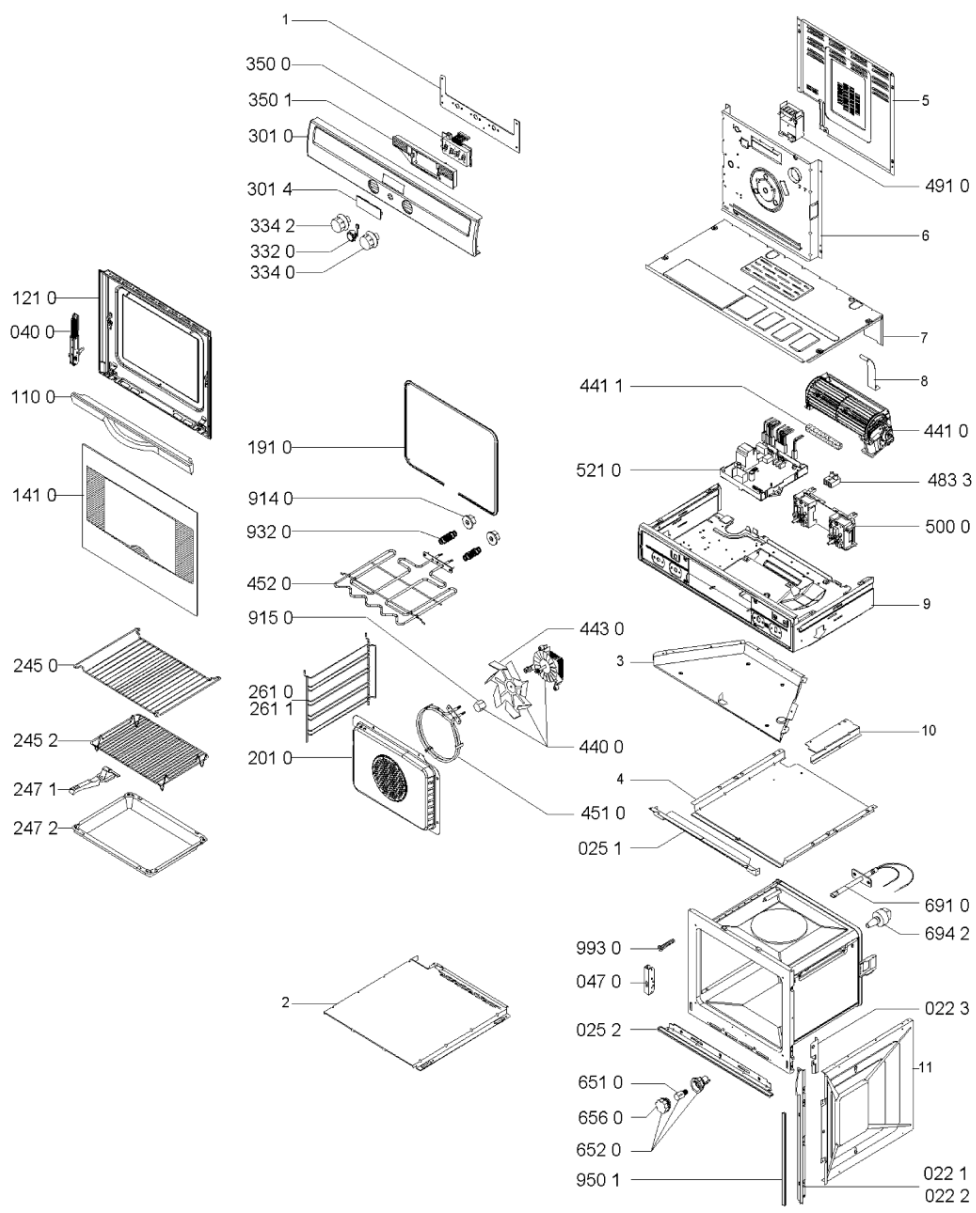

Whirlpool

Hotpoint

**Bauknecht**

**i** INDESIT

WHR65806

Tavole

0000 003 51224

WHR65806

Lista

Ricambi

Rif.	Cod.Ricam	Dal S/N	Al S/N	Sostituto	Descrizione	Notizia	Codice
022 1	481946078469 (C00335202)				profilato laterale sx		
022 2	481946078468 (C00337487)				profilato laterale dx		
022 3	481931039642 (C00317282)				squadretta sx+dx profi		
025 1	481946078628 (C00335219)				profilato inf. mascherina		
025 2	481946078849 (C00486692)			1 x 481246068641 (C00319309)	profilato raccogliocce		
040 0	481941719457 (C00312950)			1 x 481241719153 (C00311286)	cerniera		
047 0	481946689197 (C00313848)			1 x 481241718837 (C00312362)	portacarrucola		
110 0	481949878173 (C00339976)				maniglia porta forno		
121 0	481944239381 (C00556040)				controporta+vetro in		
141 0	481945058511 (C00605754)				vetro forno		
191 0	481946818109 (C00311333)				guarnizione porta forno 1045mm		
201 0	481944239496 (C00342044)			1 x 481244269506 (C00331076)	pannello autopulente		
245 0	481945819991 (C00333048)			1 x 481245819334 (C00312479)	griglia forno		
245 2	481945819538 (C00315603)			1 x 481060116931 (C00314720)	griglia grill		
247 1	481939548003 (C00317859)				pinza griglia		
247 2	481941838328 (C00340978)			1 x 481241838149 (C00317041)	leccarda		