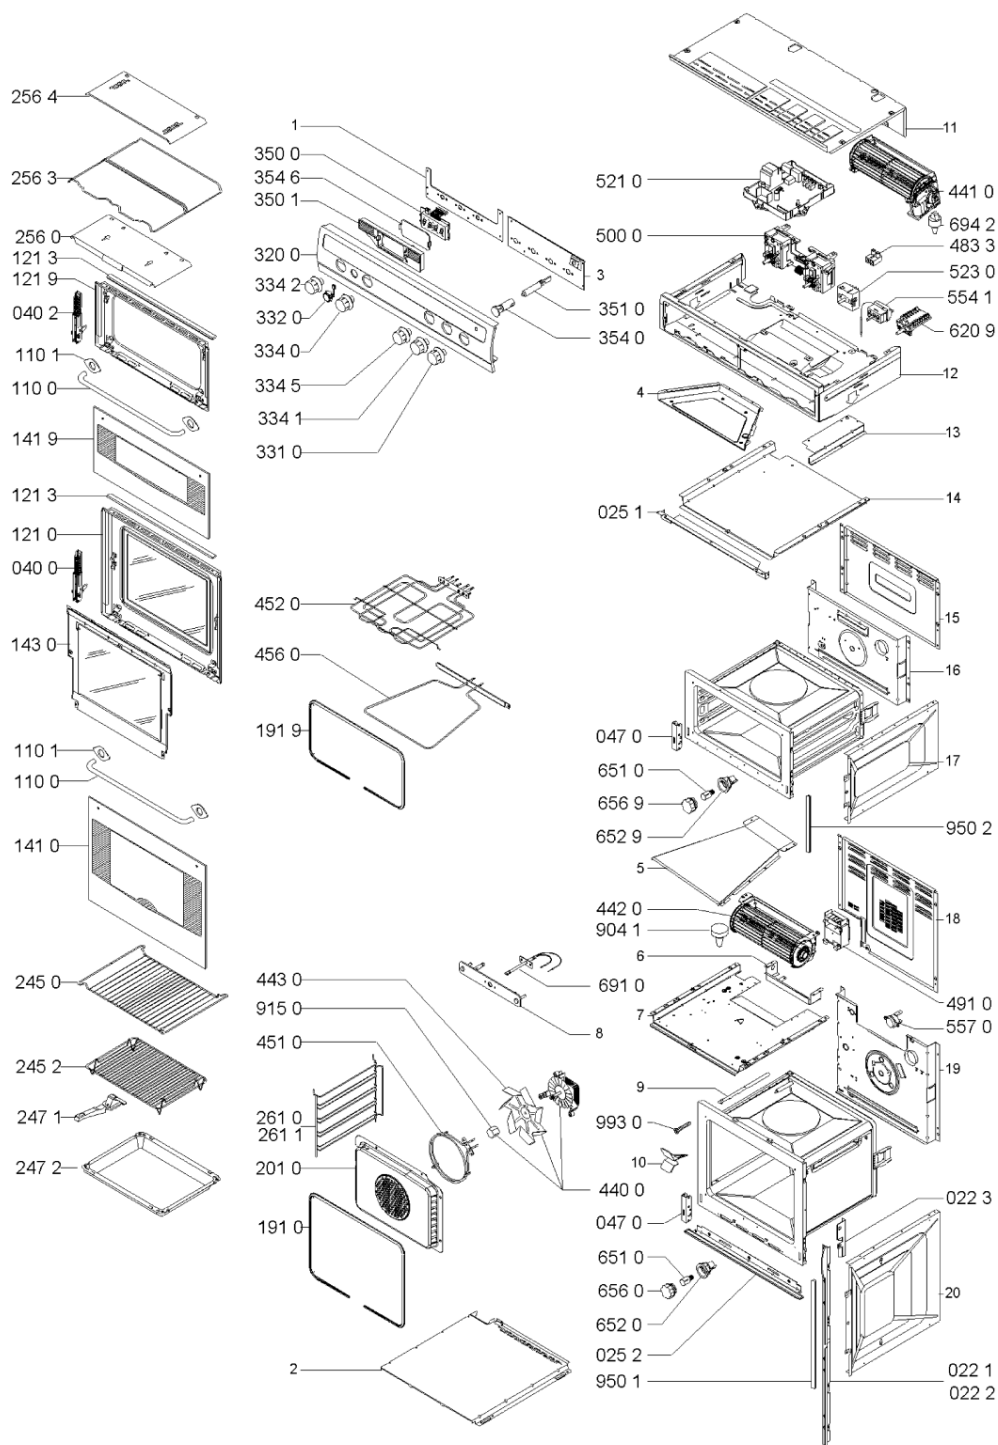

WHR114265

Tavole

0000 003 51424