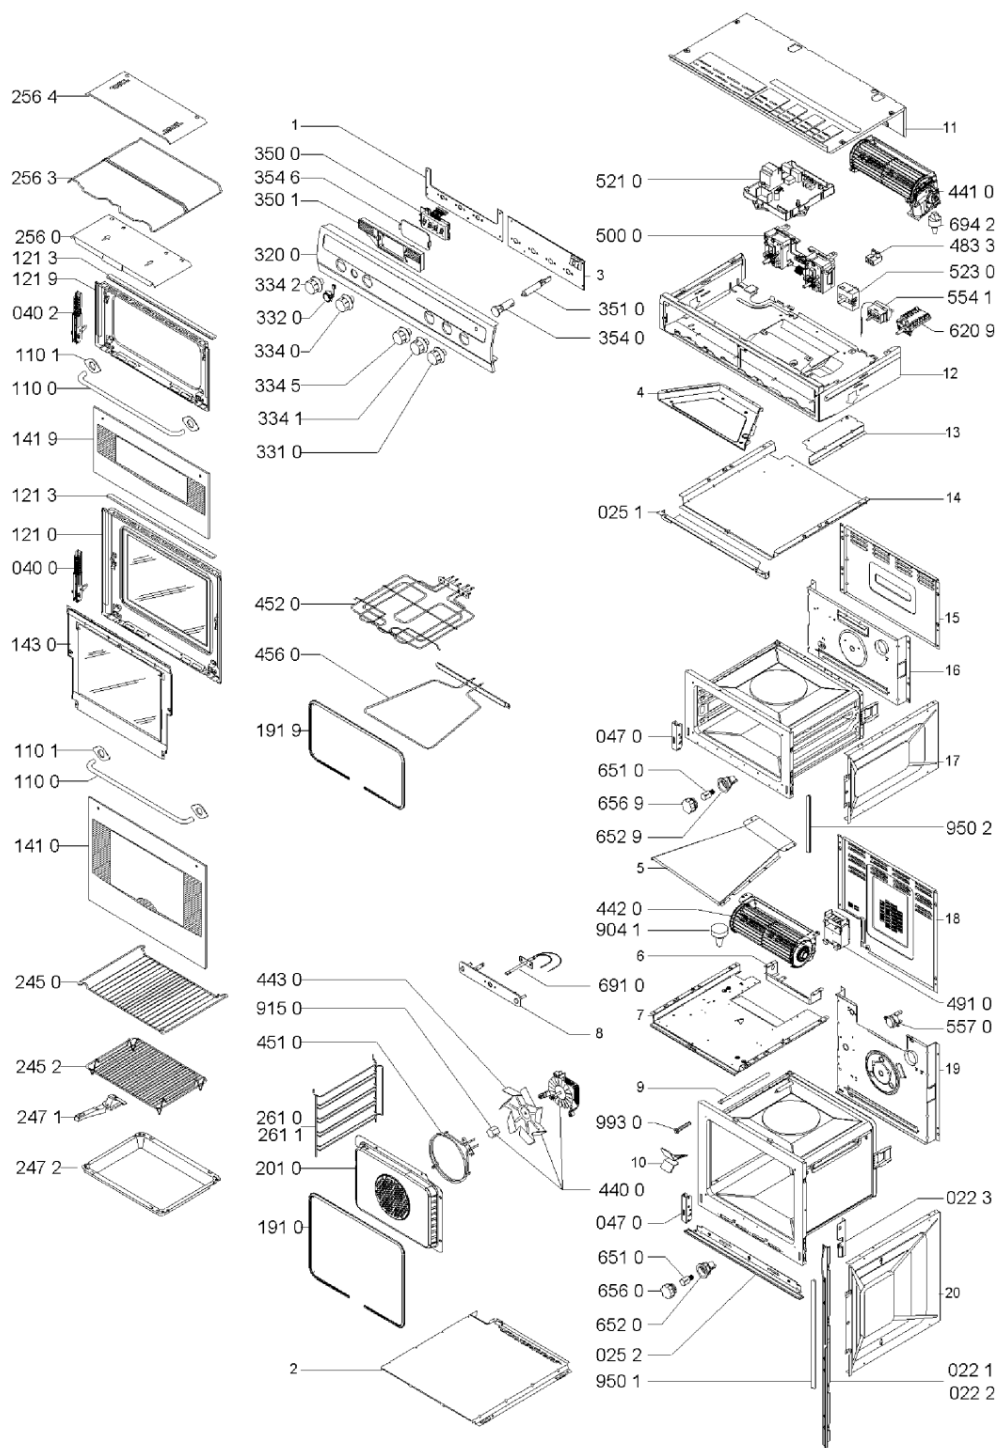

WHR114197

Tavole

0000 003 51424