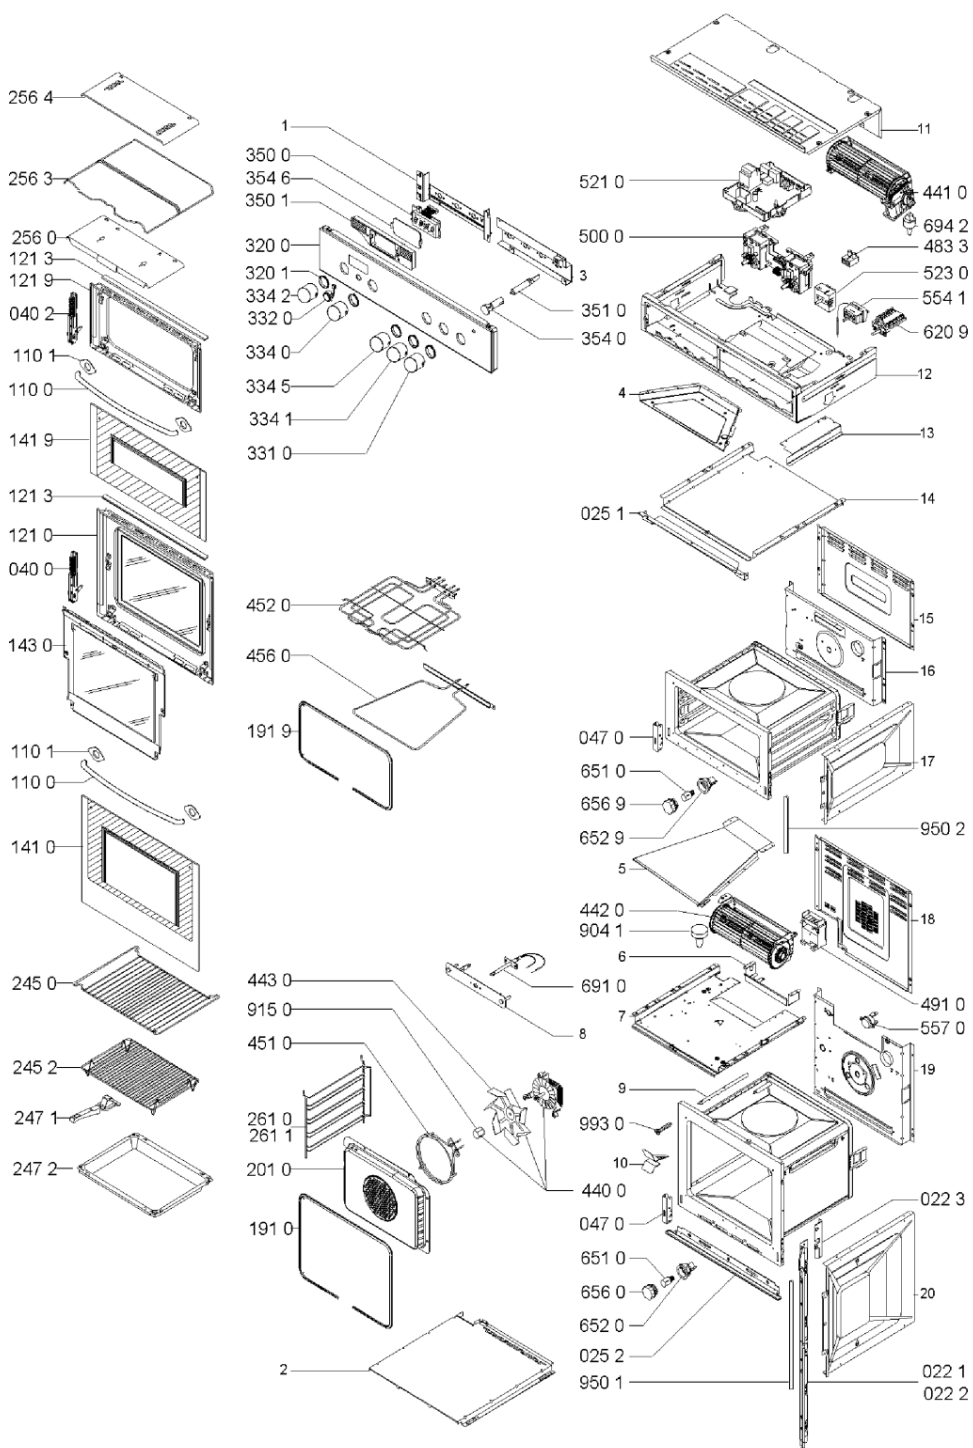

Whirlpool

Hotpoint

Bauknecht

i INDESIT

LA PRESENTE DOCUMENTAZIONE SI RIVOLGE SOLO A TECNICI QUALIFICATI CHE SONO A CONOSCENZA DELLE RISPETTIVE NORME DI SICUREZZA. SOGGETTA A MODIFICHE

WHR05498

Tavole

0000 003 60514

WHR05498

Lista

Ricambi

Rif.	Cod.Ricam	Dal S/N	Al S/N	Sostituto	Descrizione	Notizia	Codice
022 1	C00335210				trim side le.		
022 2	C00337494				trim side ri.		
022 3	481931039642 (C00317282)				squadretta sx+dx profi		
025 1	481946078628 (C00335219)				profilato inf. mascherina		
025 2	481946078844 (C00316171)				profilato inf.		
040 0	481241718839 (C00312978)			1 x 481241719152 (C00311357)	cerniera /ernest/salva		
040 2	481241718845 (C00316856)			1 x 481241719154 (C00314421)	cerniera porta forno 3m		
047 0	481241718837 (C00312362)				portacarrucola		
110 0	C00340065				handle drawer		
110 1	481946248456 (C00333076)			1 x 481246668858 (C00313127)	gomma maniglia		
121 0	481944239501 (C00312076)				controporta + vetro interno		
121 3	481946089431 (C00315286)				listello cop. asole		
121 9	481944239503 (C00320024)				controporta		
141 0	481245058348 (C00337915)				vetro forno		
141 9	C00337916				oven glass		
143 0	C00340768				frame		