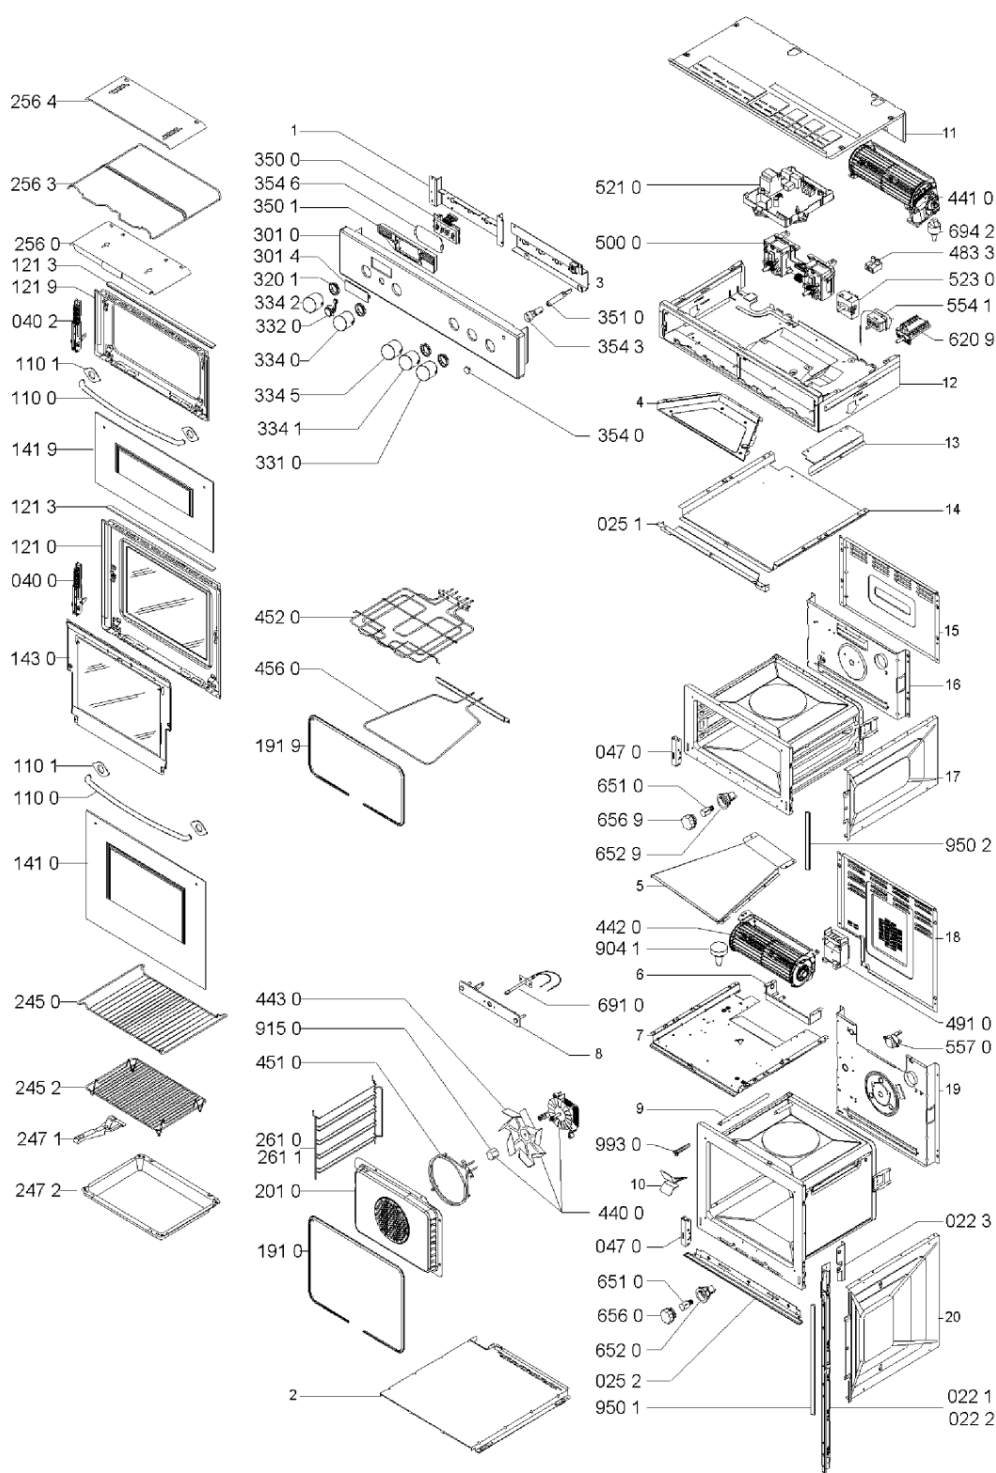

Whirlpool

Hotpoint

**Bauknecht**

**i** INDESIT

WHR05499

Tavole

0000 003 60515

WHR05499

Lista

Ricambi

Rif.	Cod.Ricam	Dal S/N	Al S/N	Sostituto	Descrizione	Notizia	Codice
022 1	C00335199				trim side left		
022 2	C00337484				trim side right		
022 3	481931039642 (C00317282)				squadretta sx+dx profi		
025 1	481946078628 (C00335219)				profilato inf. mascherina		
025 2	481946078851 (C00335220)			1 x 481246068641 (C00319309)	profilato inf. raccogl		
040 0	481241718839 (C00312978)			1 x 481241719152 (C00311357)	cerniera /ernest/salva		
040 2	481241718845 (C00316856)			1 x 481241719154 (C00314421)	cerniera porta forno 3m		
047 0	481241718837 (C00312362)				portacarrucola		
110 0	C00339030				door handle		
110 1	481946248456 (C00333076)			1 x 481246668858 (C00313127)	gomma maniglia		
121 0	481944239501 (C00312076)				controporta + vetro interno		
121 3	481946089431 (C00315286)				listello cop. asole		
121 9	481944239503 (C00320024)				controporta		
141 0	C00337917				oven glass		
141 9	481245058356 (C00317598)				vetro forno		
143 0	C00340768				frame		