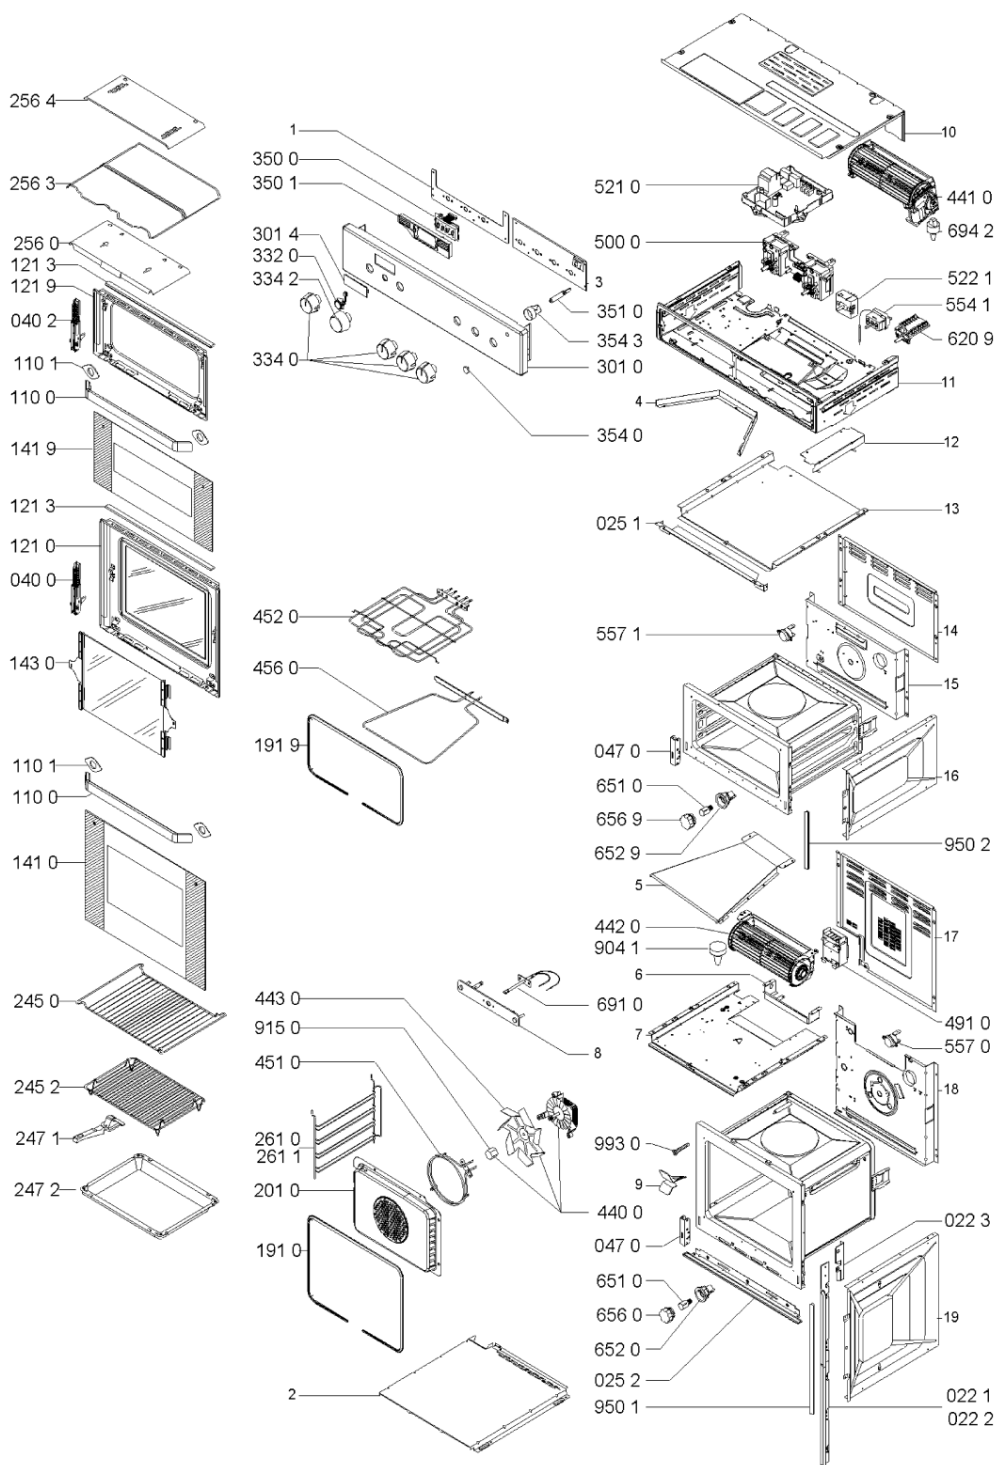

WHR60907

Tavole

0000 003 62726