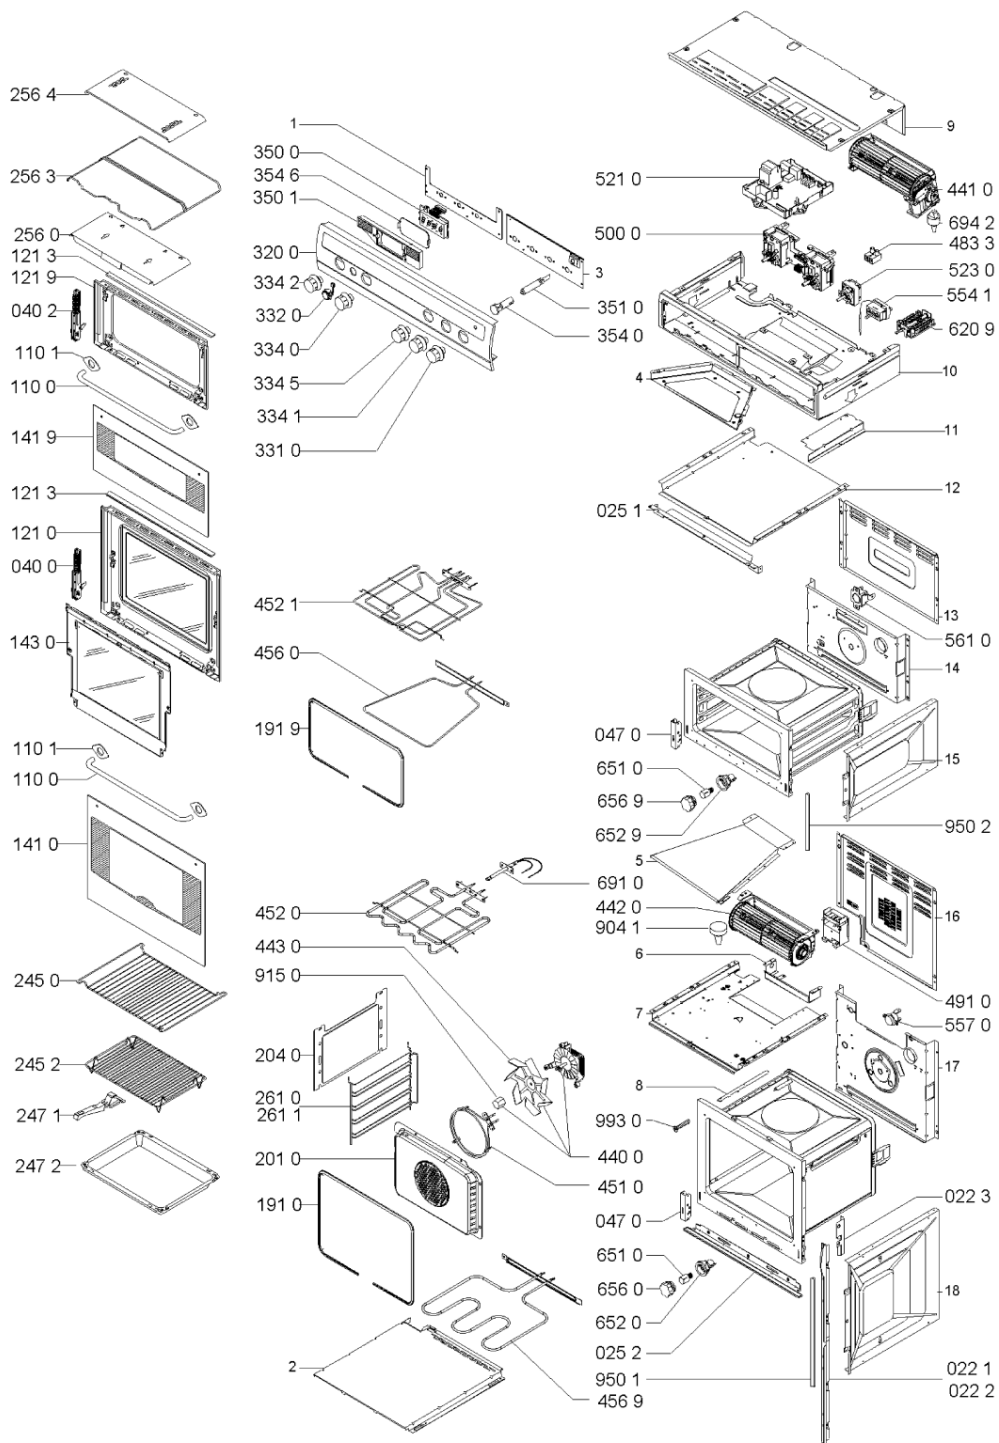

Whirlpool

Hotpoint

**Bauknecht**

**i** **INDESIT**

WHR76737

Tavole

0000 003 51429

WHR76737

Lista

Ricambi

Rif.	Cod.Ricam	Dal S/N	Al S/N	Sostituto	Descrizione	Notizia	Codice
022 1	481946078484 (C00531987)				profilato lat. left		
022 2	481946078483 (C00531986)				profilato lat.		
022 3	481931039642 (C00317282)				squadretta sx+dx profi		
025 1	481946078627 (C00335222)				profilato inf. mascherina		
025 2	481946078321 (C00335290)				listello raccogliocce		
040 0	481241718839 (C00312978)			1 x 481241719152 (C00311357)	cerniera /ernest/salva		
040 2	481241718834 (C00557093)				cerniera forno 3m		
047 0	481241718837 (C00312362)				portacarrucola		
110 0	481949878066 (C00340088)				maniglia porta forno		
110 1	481946248456 (C00333076)			1 x 481246668858 (C00313127)	gomma maniglia		
121 0	481241618125 (C00605375)				controporta		
121 3	481946089431 (C00315286)				listello cop. asole		
121 9	481944239503 (C00320024)				controporta		
141 0	481245058193 (C00605393)				vetro forno		
141 9	481245058194 (C00605394)				vetro forno		
143 0	481945928301 (C00499311)				cornice+vetro porta fredda		