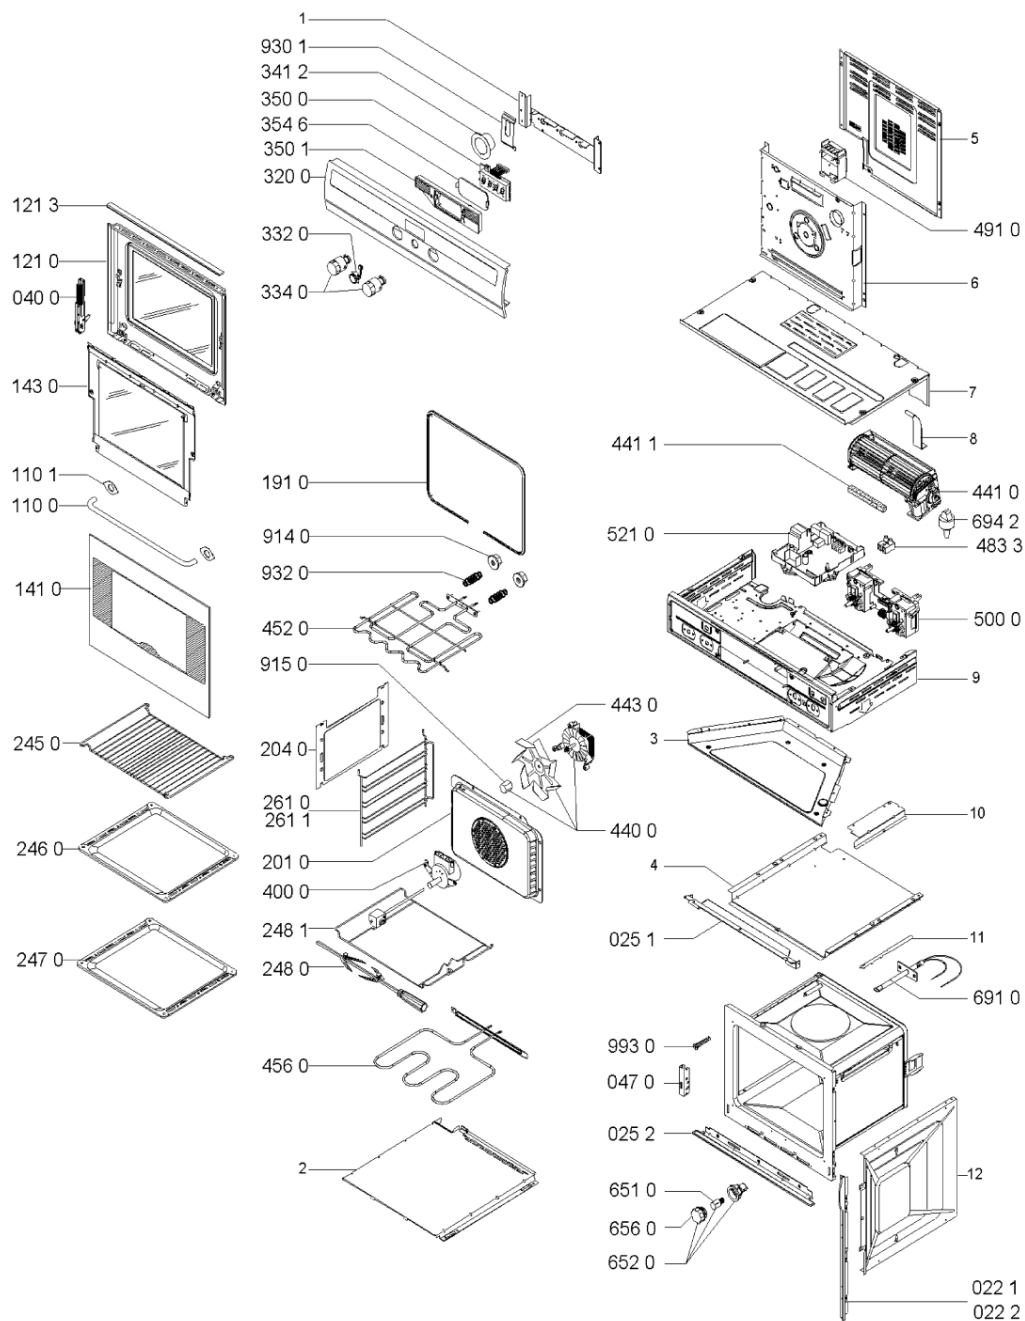

Hotpoint

Bauknecht

i INDESIT

LA PRESENTE DOCUMENTAZIONE SI RIVOLGE SOLO A TECNICI QUALIFICATI CHE SONO A CONOSCENZA DELLE RISPETTIVE NORME DI SICUREZZA. SOGGETTA A MODIFICHE

WHR104775

Tavole

0000 003 51325

WHR104775

Lista

Ricambi

Rif.	Cod.Ricam	Dal S/N	Al S/N	Sostituto	Descrizione	Notizia	Codice
022 1	481946078914 (C00605777)				profilato lat.		
022 2	481946078913 (C00605776)				profilato lat.		
025 1	481946078627 (C00335222)				profilato inf. mascherina		
025 2	481946078844 (C00316171)				profilato inf.		
040 0	481941719458 (C00339881)			1 x 481241719152 (C00311357)	cerniera		
047 0	481240478253 (C00555153)				staffa		
110 0	481949878065 (C00340096)			1 x 481949878066 (C00340088)	maniglia porta		
110 1	481946248456 (C00333076)			1 x 481246668858 (C00313127)	gomma maniglia		
121 0	481944239381 (C00556040)				controporta+vetro in		
121 3	481946089431 (C00315286)				listello cop. asole		
141 0	481945058521 (C00605755)				vetro forno		
143 0	481945928301 (C00499311)				cornice+vetro porta fredda		
191 0	481946818109 (C00311333)				guarnizione porta forno 1045mm		
201 0	481944239496 (C00342044)			1 x 481244269506 (C00331076)	pannello autopulente		
204 0	481944238201 (C00336341)				pannello lat. autopulente		
245 0	481945819991 (C00333048)			1 x 481245819334 (C00312479)	griglia forno		