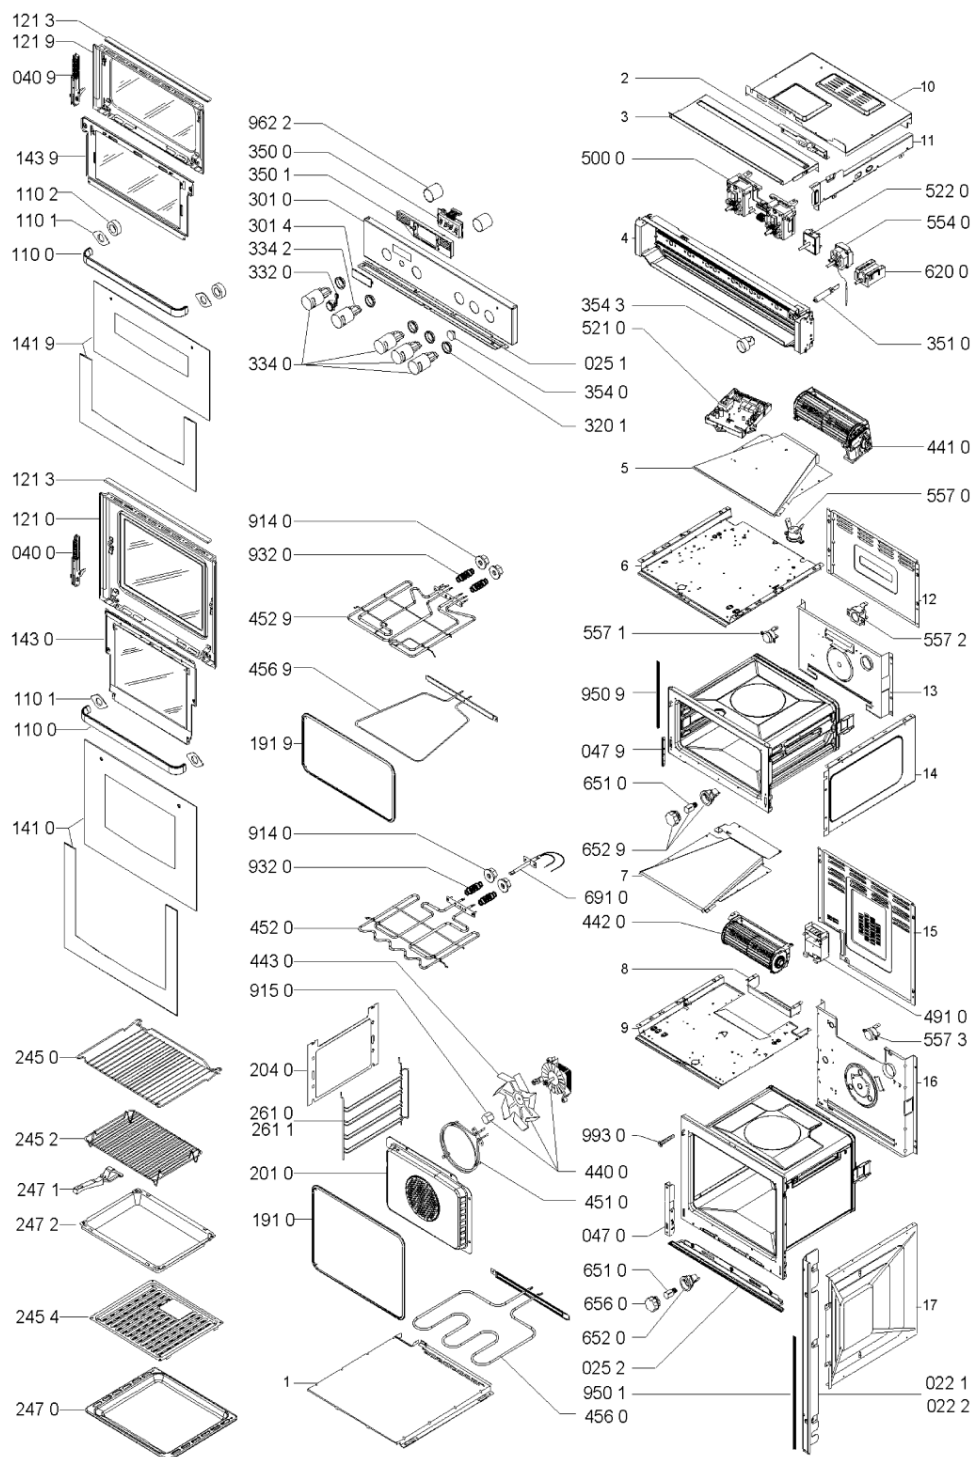

Whirlpool

Hotpoint

Bauknecht

i INDESIT

WHR76739

Tavole

0000 003 65346

WHR76739

Lista

Ricambi

Rif.	Cod.Ricam	Dal S/N	Al S/N	Sostituto	Descrizione	Notizia	Codice
022 1	481246049668 (C00330312)				profilato lat.		
022 2	481246049667 (C00330311)			1 x 481246068631 (C00330396)	profilato lat.		
025 1	481246079152 (C00330406)			1 x 481246079186 (C00330409)	profilato inf.		
025 2	481246068573 (C00330379)			1 x 481246049735 (C00330314)	profilato		
040 0	481241719146 (C00311694)				cerniera porta forno		
040 9	481241719384 (C00402740)				cerniera		
047 0	481241718837 (C00312362)				portacarrucola		
047 9	481241778152 (C00329812)				copricerniera		
110 0	481249868215 (C00318323)			1 x 481249868259 (C00313401)	door handle		
110 1	481246668858 (C00313127)				gommino maniglia		
110 2	481240438747 (C00329018)				distanziale maniglia/porta		
121 0	481944239501 (C00312076)				controporta + vetro interno		
121 3	481946089431 (C00315286)				listello cop. asole		
121 9	481944239503 (C00320024)				controporta		
141 0	481245059538 (C00459934)				vetro forno		
141 9	481245059539 (C00459935)				vetro forno		