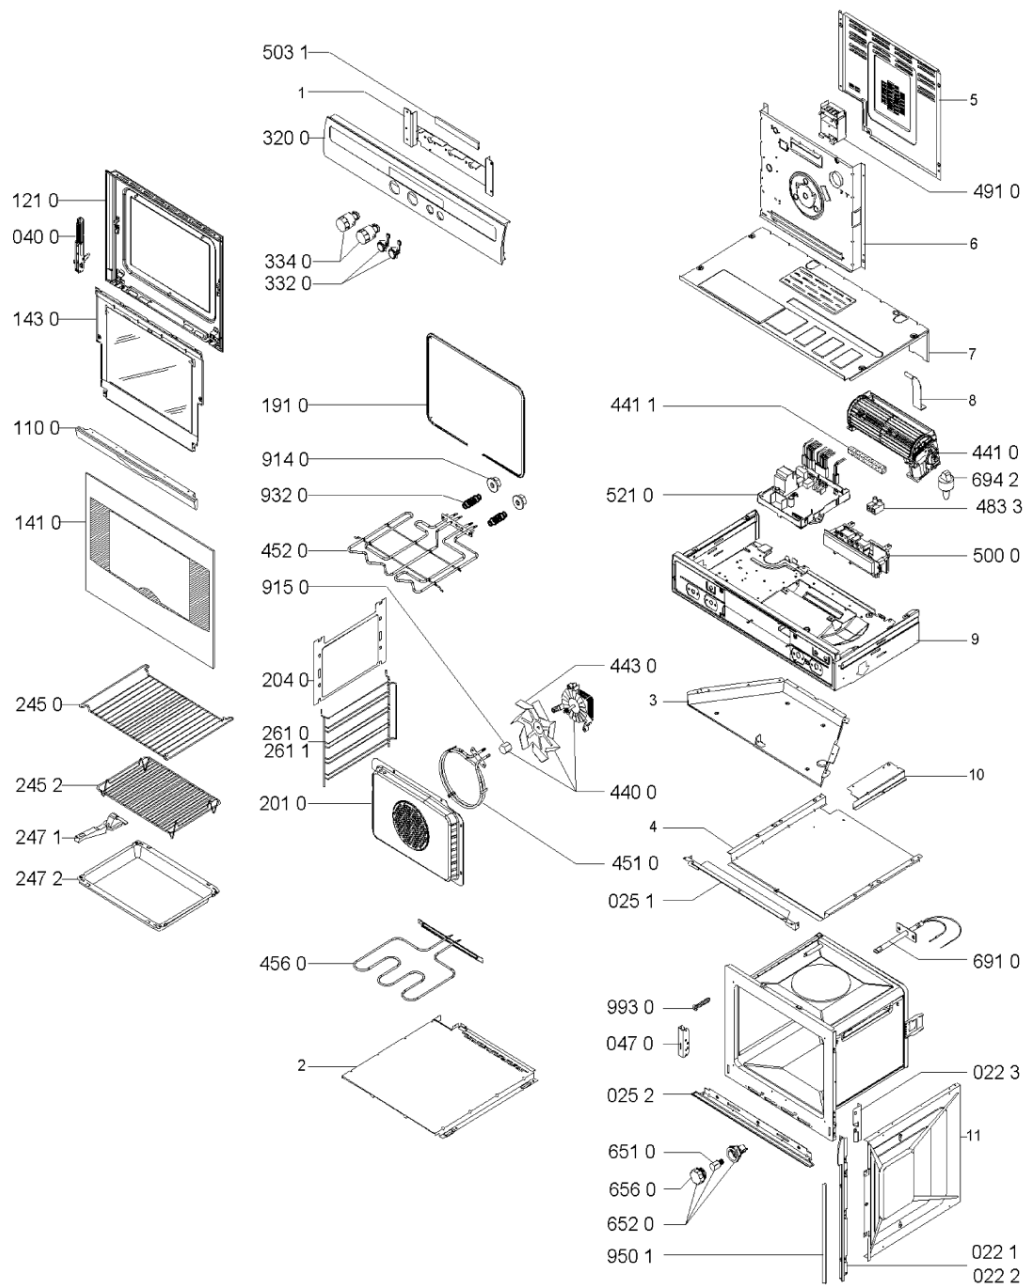

Whirlpool

Hotpoint

Bauknecht

i **INDESIT**

LA PRESENTE DOCUMENTAZIONE SI RIVOLGE SOLO A TECNICI QUALIFICATI CHE SONO A CONOSCENZA DELLE RISPETTIVE NORME DI SICUREZZA. SOGGETTA A MODIFICHE

WHR85317

Tavole

0000 003 51261

WHR85317

Lista

Ricambi

Rif.	Cod.Ricam	Dal S/N	Al S/N	Sostituto	Descrizione	Notizia	Codice
022 1	481946078554 (C00605773)				profilato lat. left		
022 2	481946078553 (C00605772)				profilato later		
022 3	481931039642 (C00317282)				squadretta sx+dx profi		
025 1	481946078628 (C00335219)				profilato inf. mascherina		
025 2	481946078844 (C00316171)				profilato inf.		
040 0	481941719458 (C00339881)			1 x 481241719152 (C00311357)	cerniera		
047 0	481240478253 (C00555153)				staffa		
110 0	481949878041 (C00488303)				maniglia porta		
121 0	481944239501 (C00312076)				controporta + vetro interno		
141 0	481245058168 (C00605389)				vetro forno		
143 0	481945928301 (C00499311)				cornice+vetro porta fredda		
191 0	481946818109 (C00311333)				guarnizione porta forno 1045mm		
201 0	481944239496 (C00342044)			1 x 481244269506 (C00331076)	pannello autopulente		
204 0	481944238201 (C00336341)				pannello lat. autopulente		
245 0	481945819991 (C00333048)			1 x 481245819334 (C00312479)	griglia forno		
245 2	481945819538 (C00315603)			1 x 481060116931 (C00314720)	griglia grill		