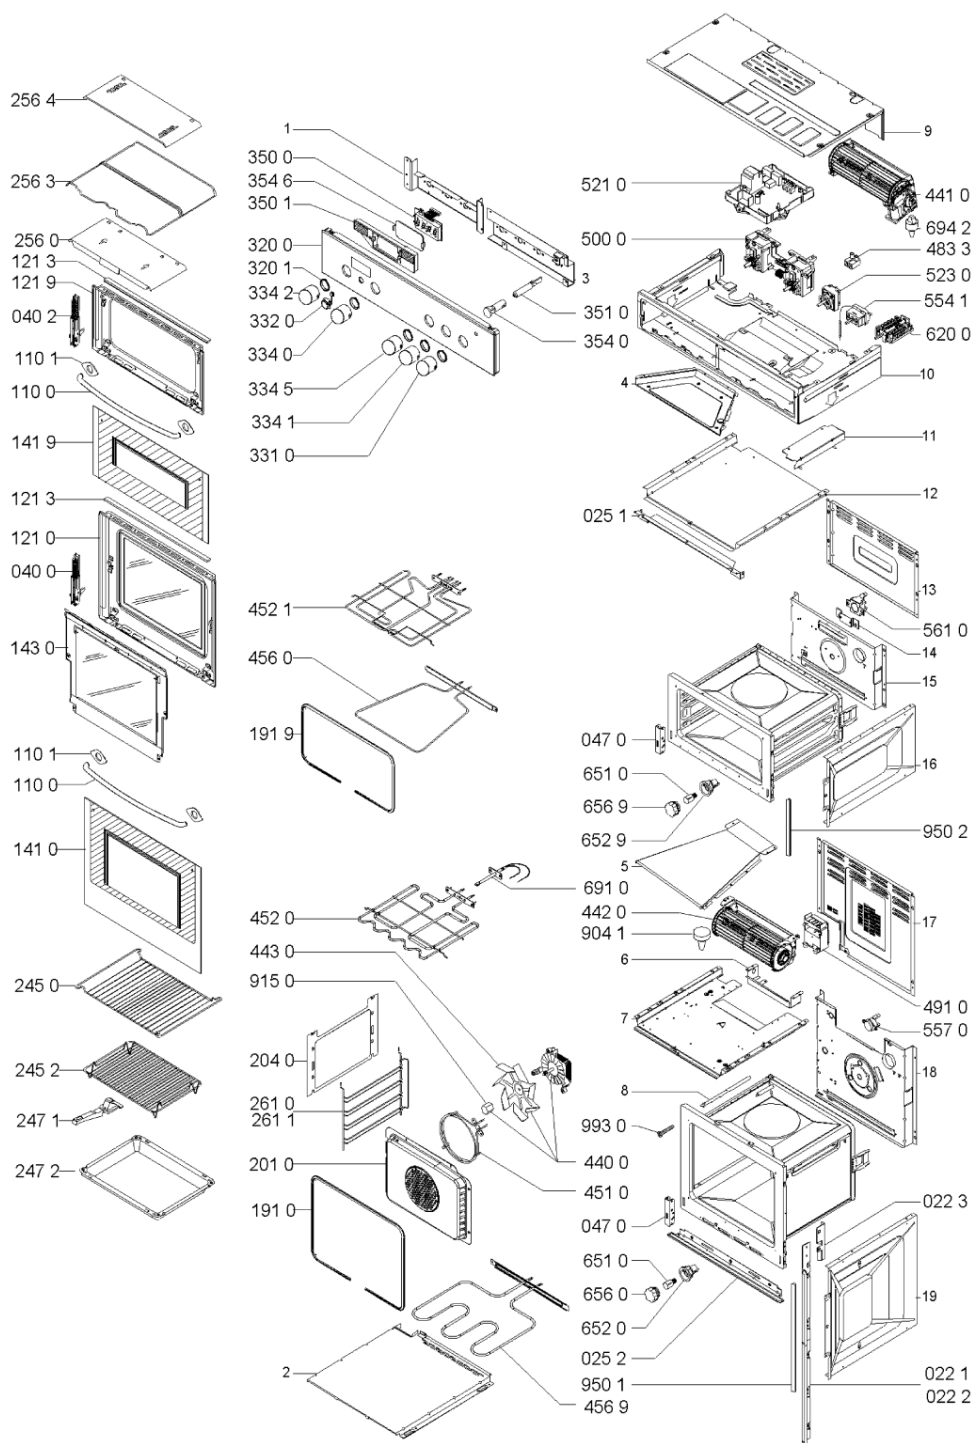

0000 003 60535

WHR05656

Lista

Ricambi

Rif.	Cod.Ricam	Dal S/N	Al S/N	Sostituto	Descrizione	Notizia	Codice
022 1	C00335210				trim side le.		
022 2	C00337494				trim side ri.		
022 3	481931039642 (C00317282)				squadretta sx+dx profi		
025 1	481946078628 (C00335219)				profilato inf. mascherina		
025 2	481946078844 (C00316171)				profilato inf.		
040 0	481241718839 (C00312978)			1 x 481241719152 (C00311357)	cerniera /ernest/salva		
040 2	481241718845 (C00316856)			1 x 481241719154 (C00314421)	cerniera porta forno 3m		
047 0	481241718837 (C00312362)				portacarrucola		
110 0	C00340065				handle drawer		
110 1	481946248456 (C00333076)			1 x 481246668858 (C00313127)	gomma maniglia		
121 0	481944239501 (C00312076)				controporta + vetro interno		
121 3	481946089431 (C00315286)				listello cop. asole		
121 9	481944239503 (C00320024)				controporta		
141 0	481245058348 (C00337915)				vetro forno		
141 9	C00337916				oven glass		
143 0	C00340768				frame		