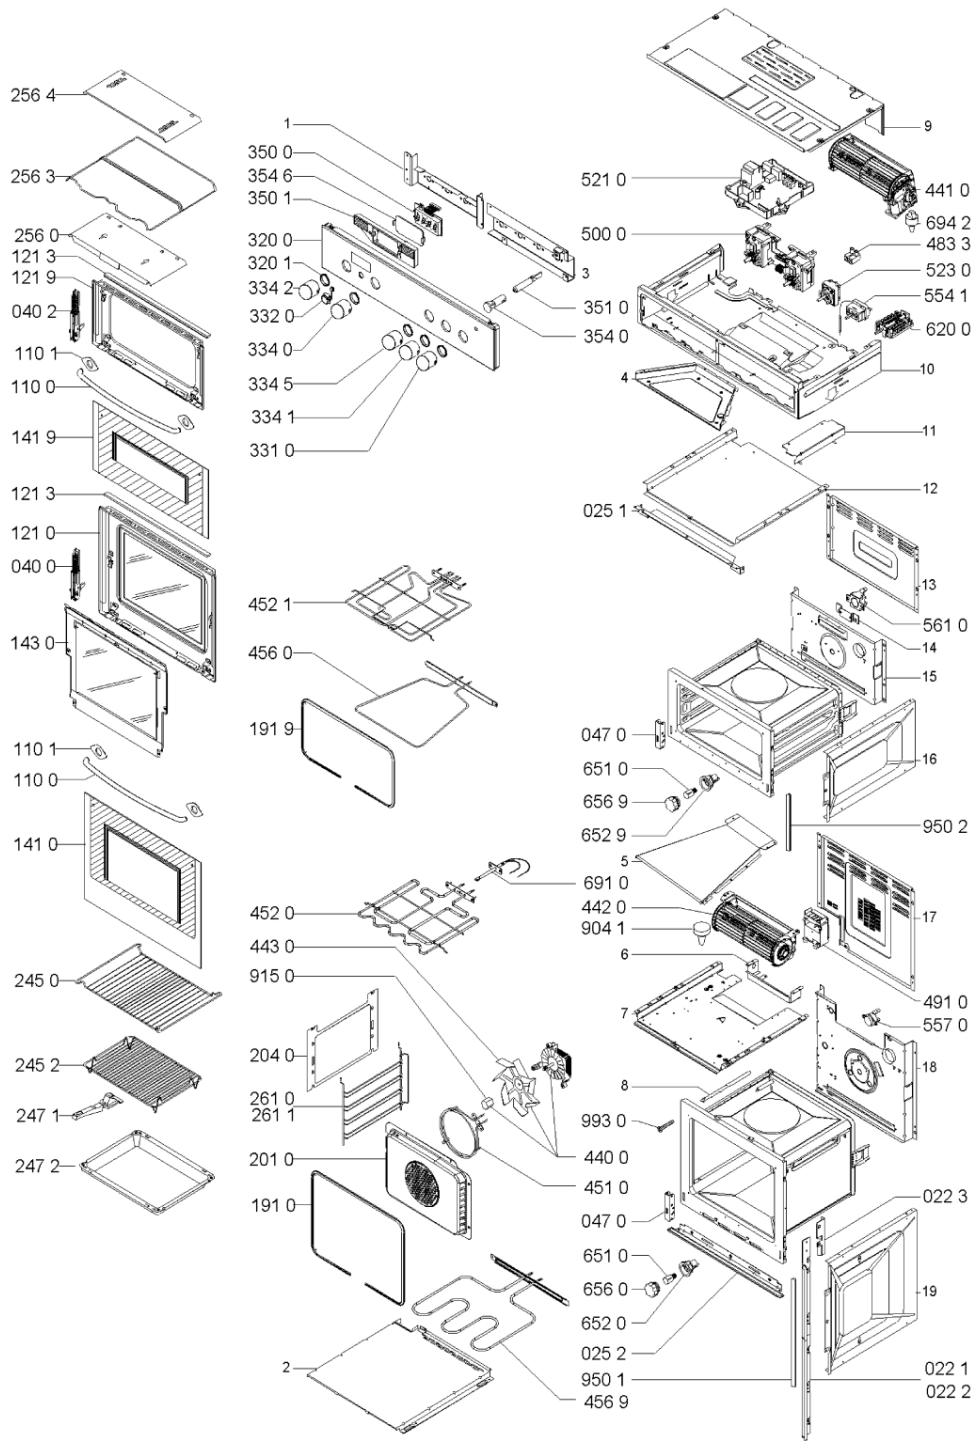

Whirlpool

Hotpoint

**Bauknecht**

**i** INDESIT

WHR05657

Tavole

0000 003 60535

WHR05657

Lista

Ricambi

Rif.	Cod.Ricam	Dal S/N	Al S/N	Sostituto	Descrizione	Notizia	Codice
022 1	481246078888 (C00335209)				profilato lat.		
022 2	C00337493				trim side ri.		
022 3	481931039642 (C00317282)				squadretta sx+dx profi		
025 1	481946078628 (C00335219)				profilato inf. mascherina		
025 2	481946078321 (C00335290)				listello raccogliocce		
040 0	481241718839 (C00312978)			1 x 481241719152 (C00311357)	cerniera /ernest/salva		
040 2	481241718845 (C00316856)			1 x 481241719154 (C00314421)	cerniera porta forno 3m		
047 0	481241718837 (C00312362)				portacarrucola		
110 0	C00339985				handle drawer		
110 1	481946248456 (C00333076)			1 x 481246668858 (C00313127)	gomma maniglia		
121 0	481944239501 (C00312076)				controporta + vetro interno		
121 3	481946089431 (C00315286)				listello cop. asole		
121 9	481944239503 (C00320024)				controporta		
141 0	C00337922				oven glass		
141 9	C00337923				oven glass		
143 0	C00340768				frame		