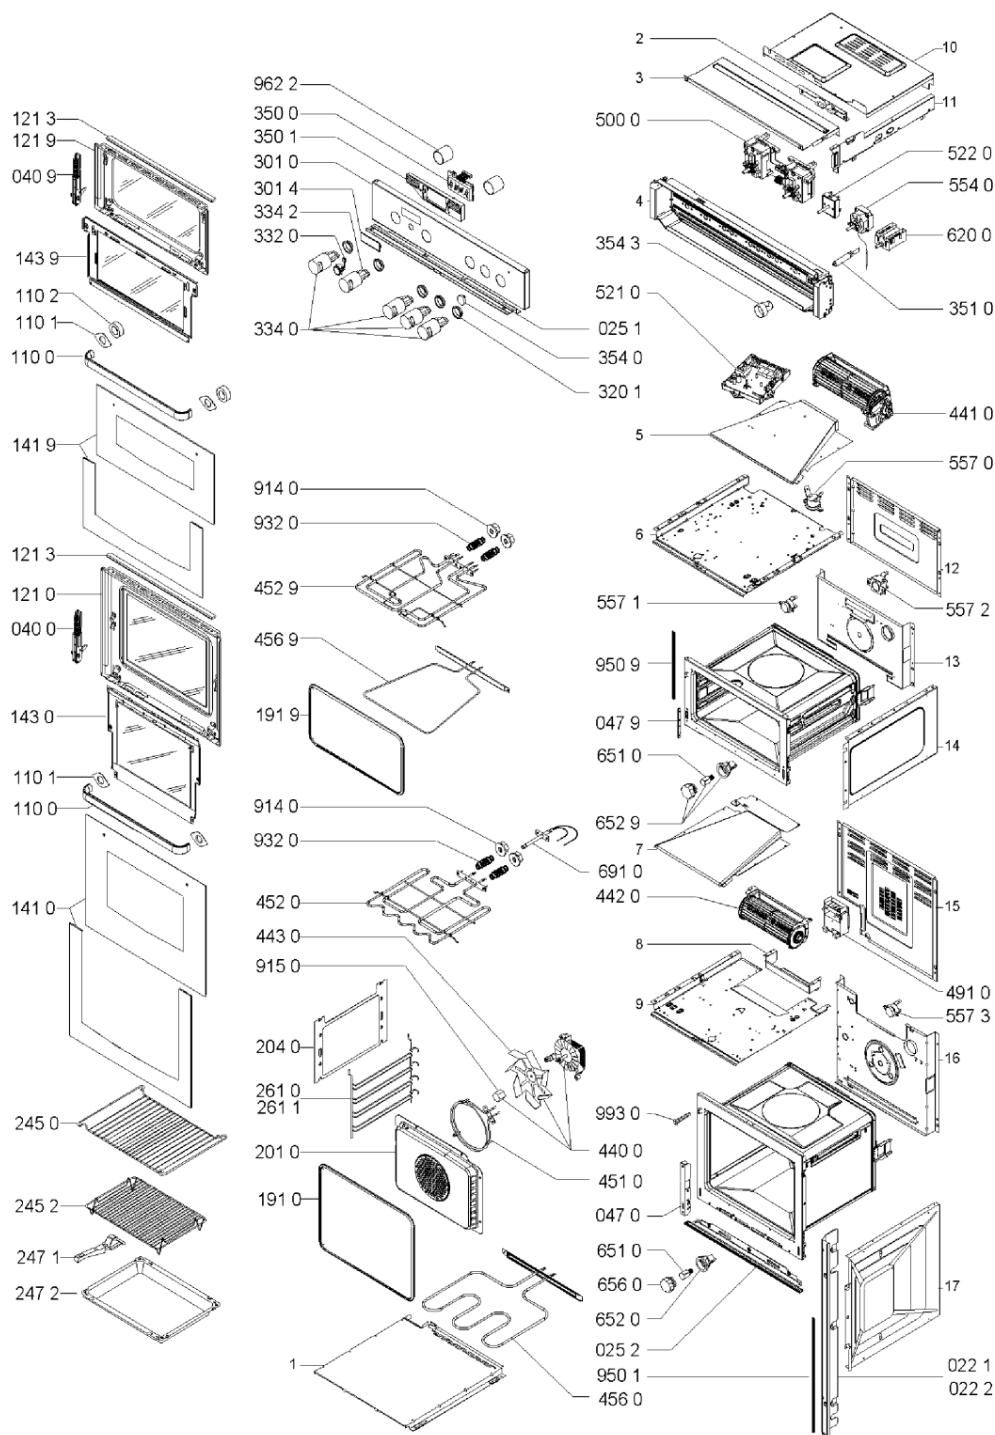

Whirlpool

Hotpoint

Bauknecht

i INDESIT

LA PRESENTE DOCUMENTAZIONE SI RIVOLGE SOLO A TECNICI QUALIFICATI CHE SONO A CONOSCENZA DELLE RISPETTIVE NORME DI SICUREZZA. SOGGETTA A MODIFICHE

WHR05661

Tavole

0000 003 64880

WHR05661

Lista

Ricambi

Rif.	Cod.Ricam	Dal S/N	Al S/N	Sostituto	Descrizione	Notizia	Codice
022 1	481246049668 (C00330312)				profilato lat.		
022 2	481246049667 (C00330311)			1 x 481246068631 (C00330396)	profilato lat.		
025 1	481246079152 (C00330406)			1 x 481246079186 (C00330409)	profilato inf.		
025 2	481246068573 (C00330379)			1 x 481246049735 (C00330314)	profilato		
040 0	481241719146 (C00311694)				cerniera porta forno		
040 9	C00339833				hinge 3m		
047 0	481241718837 (C00312362)				portacarrucola		
047 9	481241778152 (C00329812)				copricerniera		
110 0	481249868215 (C00318323)			1 x 481249868259 (C00313401)	door handle		
110 1	481246668858 (C00313127)				gommino maniglia		
110 2	481240438747 (C00329018)				distanziale maniglia/porta		
121 0	481944239501 (C00312076)				controporta + vetro interno		
121 3	481946089431 (C00315286)				listello cop. asole		
121 9	481944239503 (C00320024)				controporta		
141 0	481245059474 (C00317305)				vetro forno + montanti		
141 9	481245059476 (C00331126)				vetro forno + montanti		