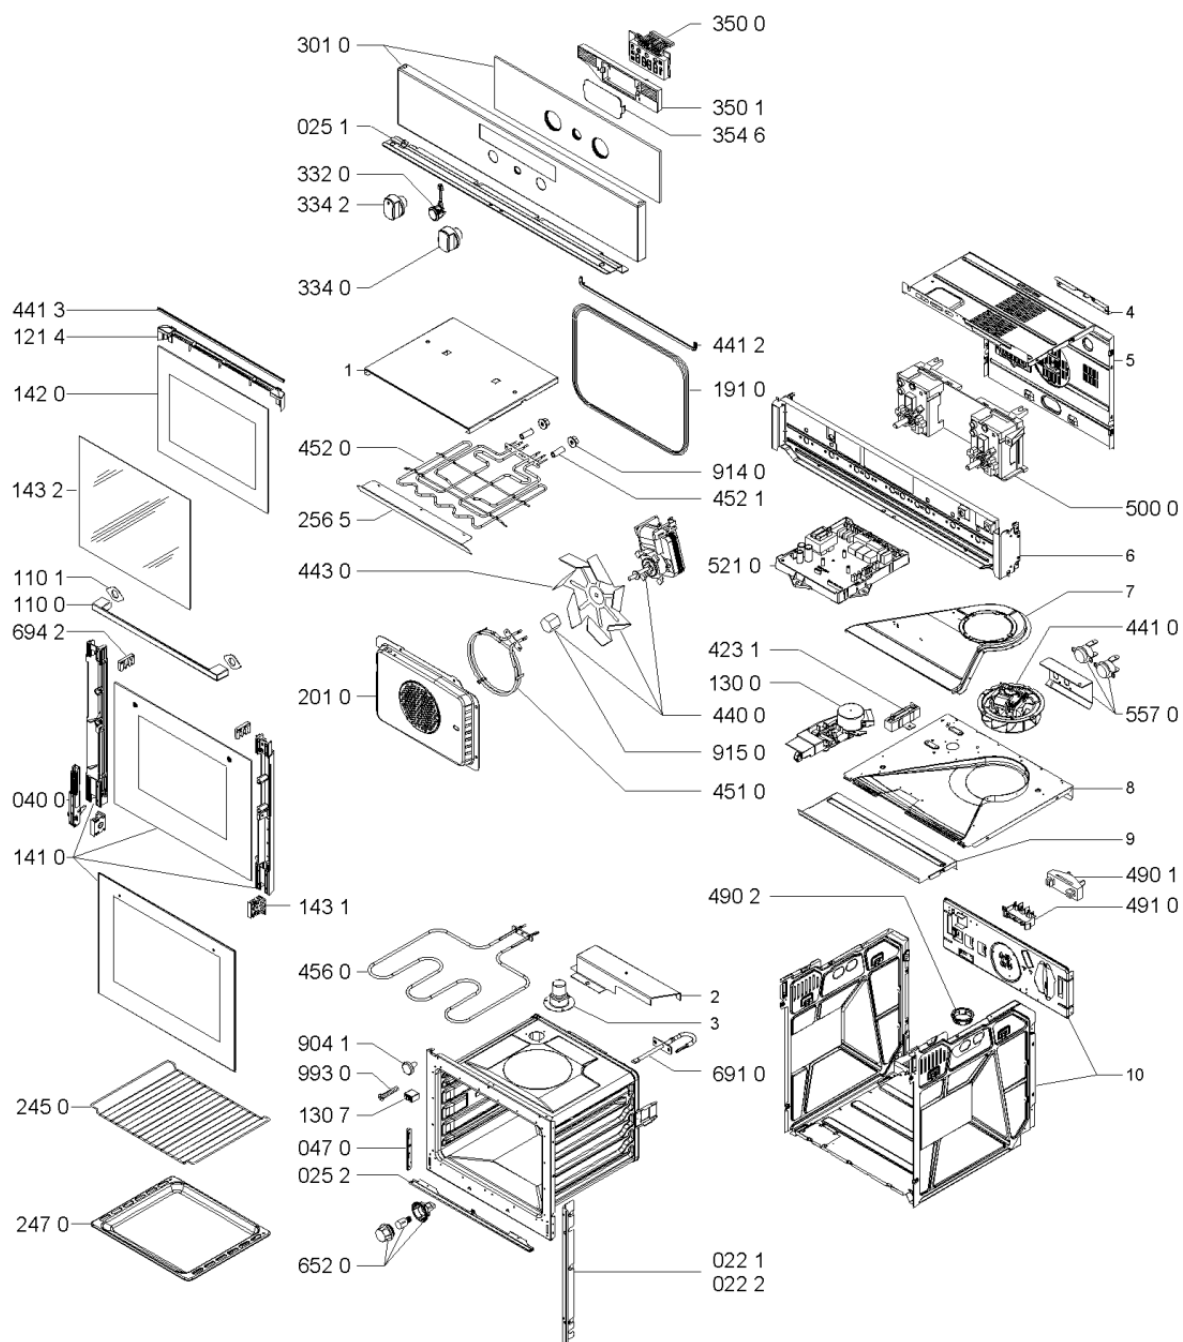

Whirlpool

Hotpoint

Bauknecht

i INDESIT

LA PRESENTE DOCUMENTAZIONE SI RIVOLGE SOLO A TECNICI QUALIFICATI CHE SONO A CONOSCENZA DELLE RISPETTIVE NORME DI SICUREZZA. SOGGETTA A MODIFICHE

WHR34229

Tavole

0000 003 69380

WHR34229

Lista

Ricambi

Rif.	Cod.Ricam	Dal S/N	Al S/N	Sostituto	Descrizione	Notizia	Codice
022 1	481246049794 (C00330329)				profilato laterale sinistra		
022 2	481246049793 (C00330328)				profilato laterale destra		
025 1	481246068624 (C00330392)				profilato inferiore		
025 2	481246068592 (C00330381)			1 x 481246068638 (C00315865)	profilato		
040 0	481241719485 (C00329771)				cerniera 3v		
047 0	481241778152 (C00329812)				copricerniera		
110 0	481249868262 (C00345857)				maniglia porta		
110 1	481246668858 (C00313127)				gommino maniglia		
121 4	481244528037 (C00331099)				deflettore porta		
130 0	481241758396 (C00312737)			1 x 481241758411 (C00311536)	serratura		
130 7	481246668813 (C00330935)				gommino protezione		
141 0	481245059923 (C00460141)				vetro forno		
142 0	481245059838 (C00331157)				vetro interno		
143 1	481245058908 (C00317299)				distanziale vetri porta		
143 2	481245059599 (C00312271)				vetro intermedio		
191 0	481246688952 (C00331530)			1 x 481246689042 (C00312929)	gasket door pyro 32 clips		