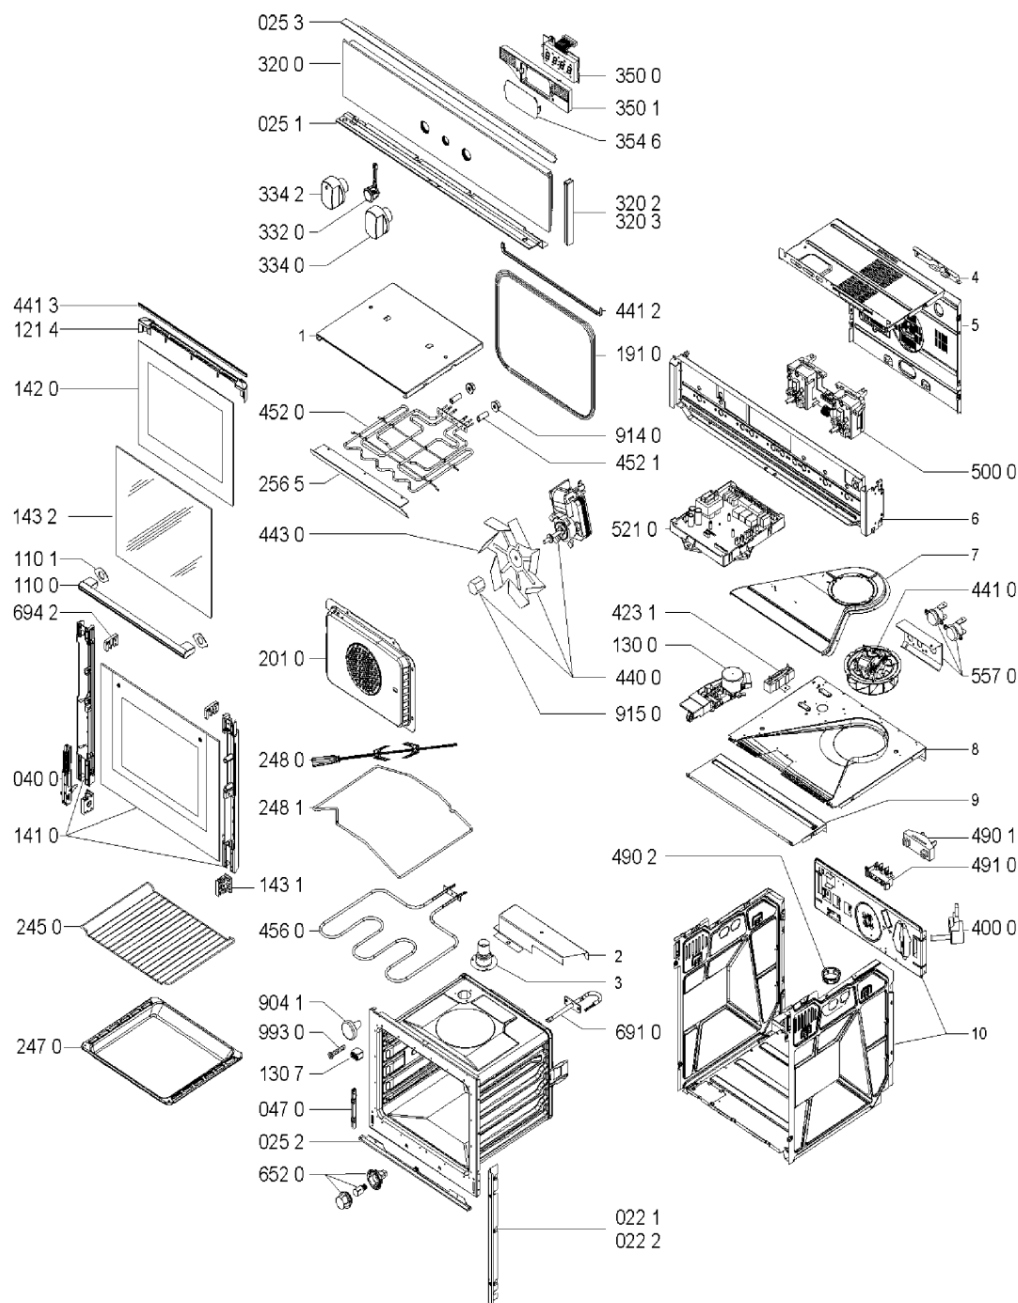

Whirlpool

Hotpoint

Bauknecht

i INDESIT

LA PRESENTE DOCUMENTAZIONE SI RIVOLGE SOLO A TECNICI QUALIFICATI CHE SONO A CONOSCENZA DELLE RISPETTIVE NORME DI SICUREZZA. SOGGETTA A MODIFICHE

WHR76749

Tavole

0000 003 68944

WHR76749

Lista

Ricambi

Rif.	Cod.Ricam	Dal S/N	Al S/N	Sostituto	Descrizione	Notizia	Codice
022 1	481246049794 (C00330329)				profilato laterale sinistra		
022 2	481246049793 (C00330328)				profilato laterale destra		
025 1	481246068624 (C00330392)				profilato inferiore		
025 2	481246068592 (C00330381)			1 x 481246068638 (C00315865)	profilato		
025 3	481246049499 (C00330284)				profilato superiore		
040 0	481241719491 (C00402766)			1 x 480121100003 (C00321787)	cerniera		
047 0	481241778152 (C00329812)				copricerniera		
110 0	481249868264 (C00345840)				maniglia porta		
110 1	481246668858 (C00313127)				gommino maniglia		
121 4	481244528037 (C00331099)				deflettore porta		
130 0	481241758396 (C00312737)			1 x 481241758411 (C00311536)	serratura		
130 7	481246668813 (C00330935)				gommino protezione		
141 0	481245059602 (C00459953)				vetro forno		
142 0	481245059594 (C00317313)			1 x 481245059838 (C00331157)	vetro interno		
143 1	481245058908 (C00317299)				distanziale vetri porta		
143 2	481245059599 (C00312271)				vetro intermedio		