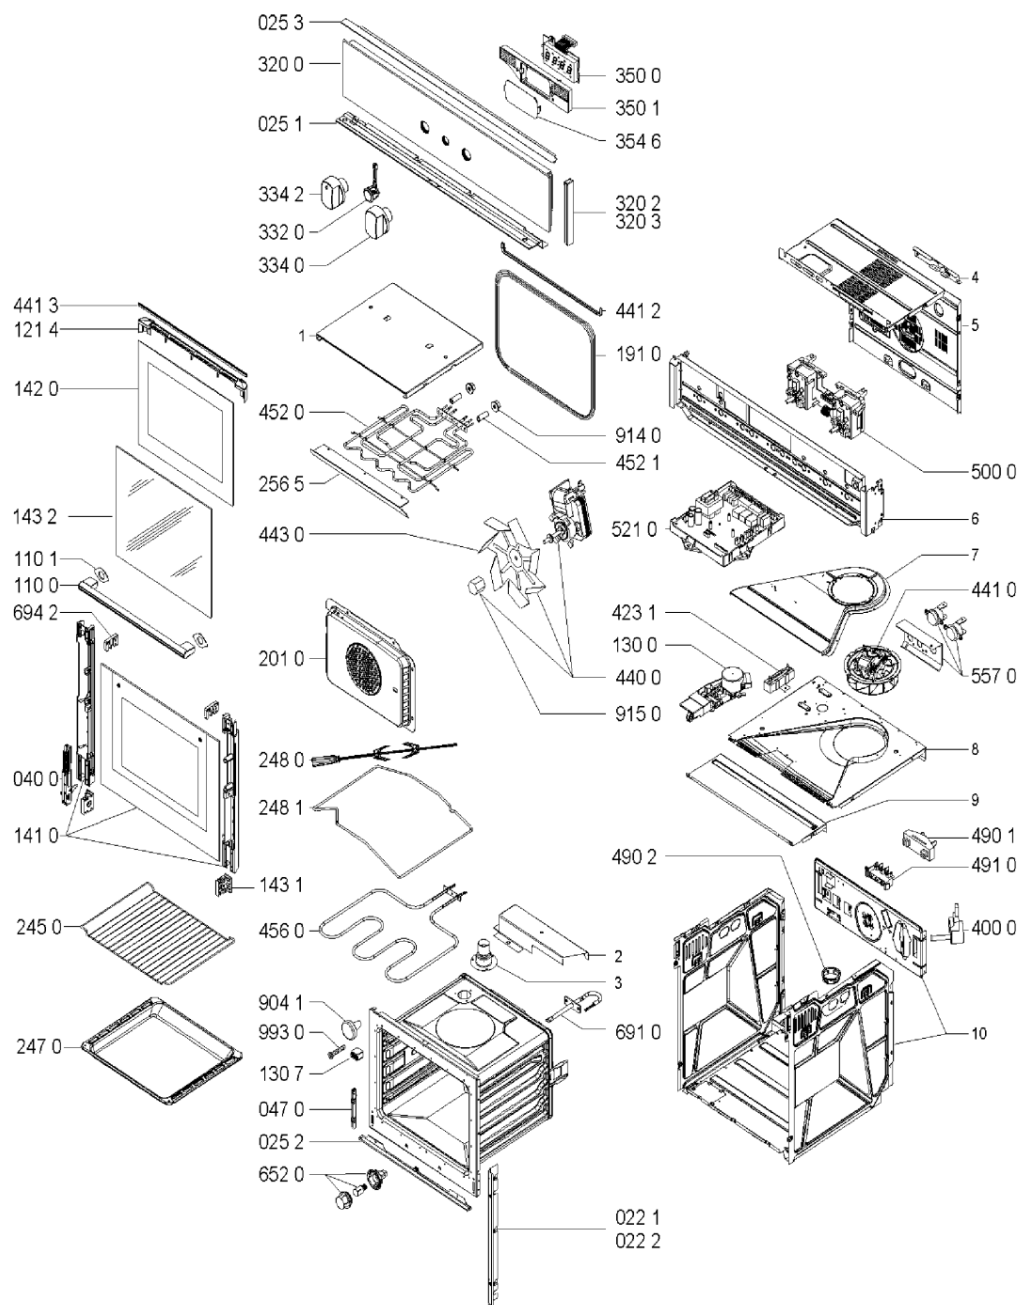

Whirlpool

Hotpoint

Bauknecht

i INDESIT

LA PRESENTE DOCUMENTAZIONE SI RIVOLGE SOLO A TECNICI QUALIFICATI CHE SONO A CONOSCENZA DELLE RISPETTIVE NORME DI SICUREZZA. SOGGETTA A MODIFICHE

WHR76748

Tavole

0000 003 68944

WHR76748

Lista

Ricambi

Rif.	Cod.Ricam	Dal S/N	Al S/N	Sostituto	Descrizione	Notizia	Codice
022 1	481246049794 (C00330329)				profilato laterale sinistra		
022 2	481246049793 (C00330328)				profilato laterale destra		
025 1	481246068624 (C00330392)				profilato inferiore		
025 2	481246068592 (C00330381)			1 x 481246068638 (C00315865)	profilato		
025 3	481246049499 (C00330284)				profilato superiore		
040 0	481241719491 (C00402766)			1 x 480121100003 (C00321787)	cerniera		
047 0	481241778152 (C00329812)				copricerniera		
110 0	481249868263 (C00345839)			1 x 481249868264 (C00345840)	maniglia porta		
110 1	481246668858 (C00313127)				gommino maniglia		
121 4	481244528037 (C00331099)				deflettore porta		
130 0	481241758396 (C00312737)			1 x 481241758411 (C00311536)	serratura		
130 7	481246668813 (C00330935)				gommino protezione		
141 0	481245059601 (C00378940)				vetro forno		
142 0	481245059594 (C00317313)			1 x 481245059838 (C00331157)	vetro interno		
143 1	481245058908 (C00317299)				distanziale vetri porta		
143 2	481245059599 (C00312271)				vetro intermedio		