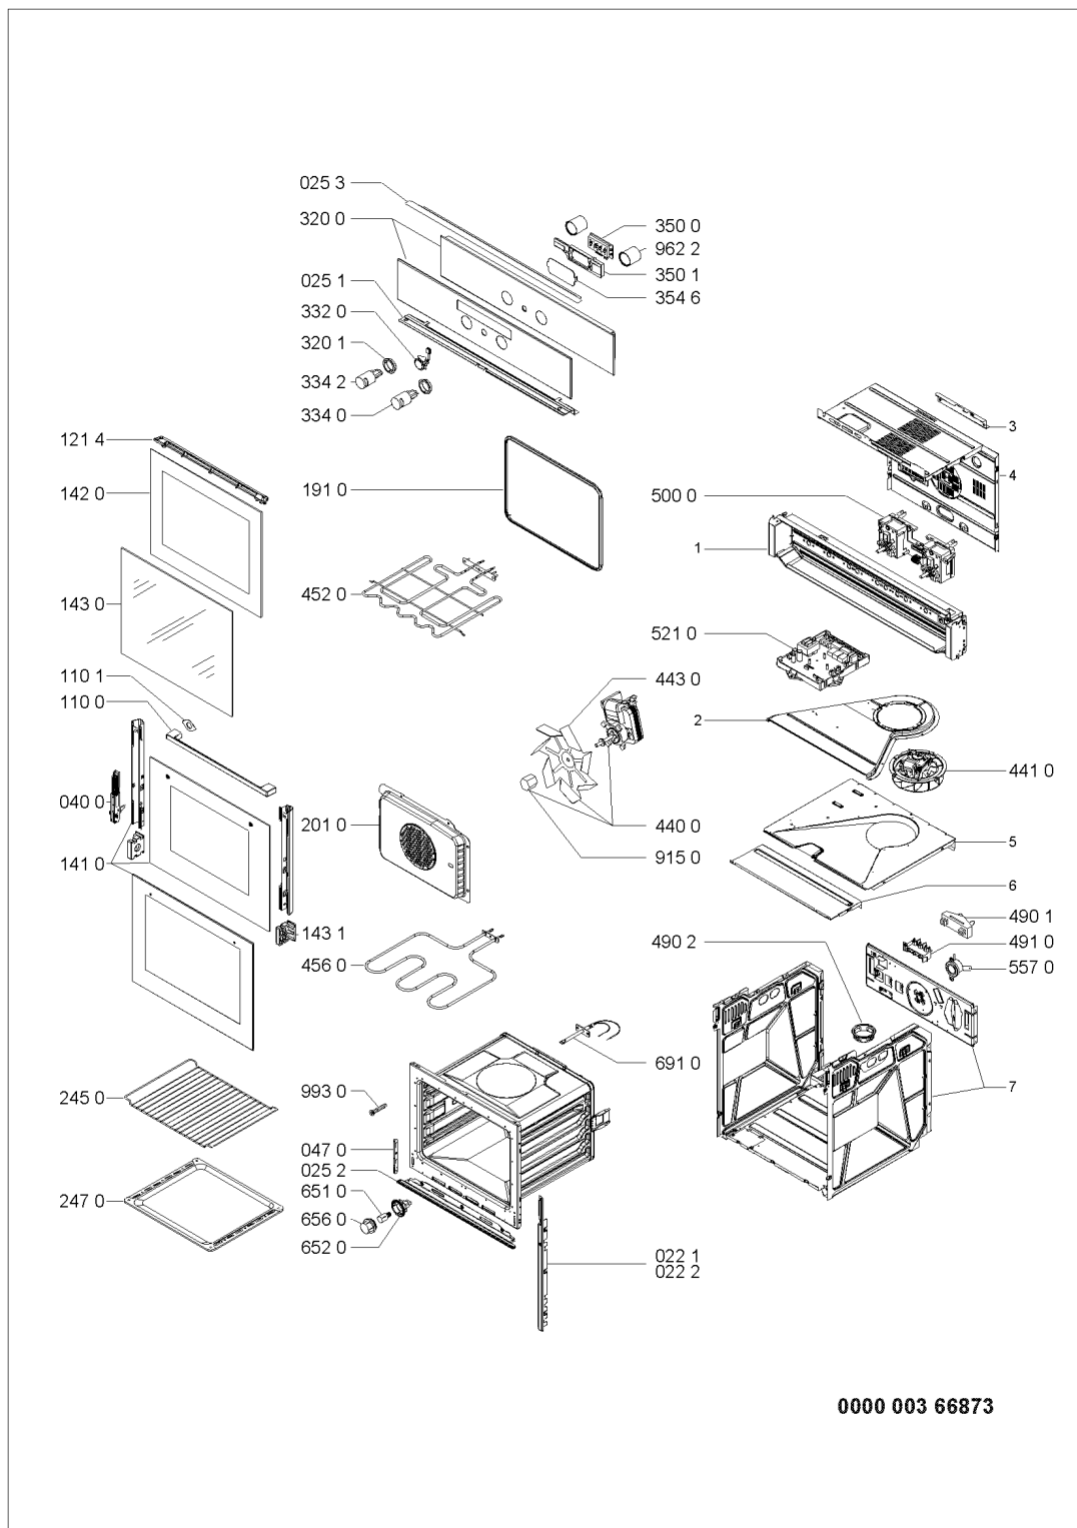

WHR65824

Tavole