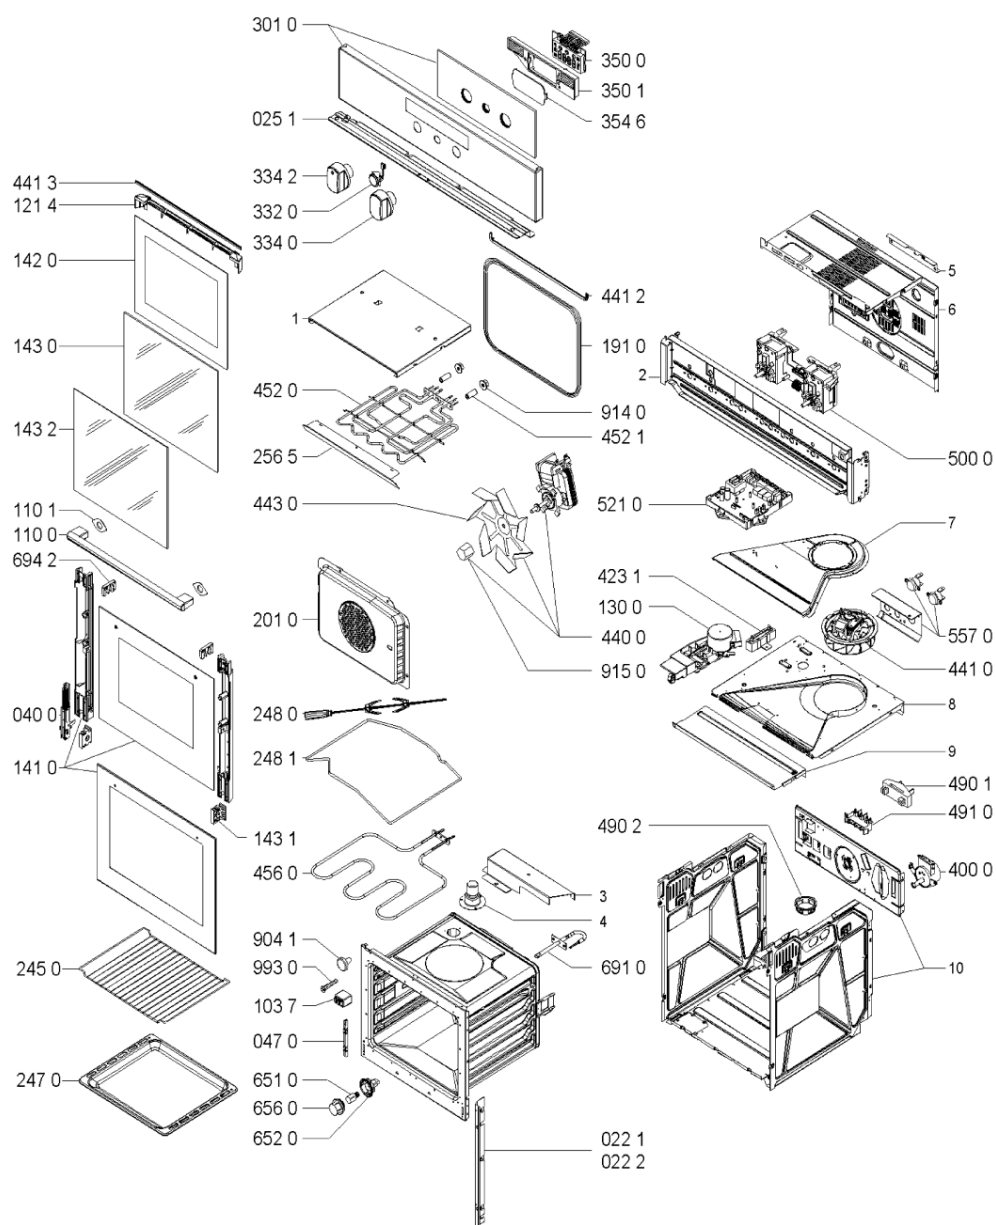

**KitchenAid**

Whirlpool

Hotpoint

**Bauknecht**

**i** **INDESIT**

WHR76753

Tavole

0000 003 66565

WHR76753

Lista

Ricambi

Rif.	Cod.Ricam	Dal S/N	Al S/N	Sostituto	Descrizione	Notizia	Codice
022 1	481246088305 (C00330420)			1 x 481246049778 (C00330327)	profilato lat. sx		
022 2	481246088304 (C00330419)			1 x 481246049777 (C00330326)	profilato lat. dx		
025 1	481246088313 (C00404705)			1 x 481246088317 (C00330424)	profilato inf.		
040 0	481241719276 (C00329719)			1 x 481241719467 (C00312801)	cerniera		
047 9	481241778152 (C00329812)				copricerniera		
110 0	481249868265 (C00384846)			1 x 481249868262 (C00345857)	maniglia porta		
110 1	481246668858 (C00313127)				gommino maniglia		
121 4	481244528037 (C00331099)				deflettore porta		
130 0	481241758396 (C00312737)			1 x 481241758411 (C00311536)	serratura		
130 7	481246668813 (C00330935)				gommino protezione		
141 0	481245059603 (C00459954)				vetro forno		
142 0	481245059594 (C00317313)			1 x 481245059838 (C00331157)	vetro interno		
143 0	481245058907 (C00331115)			1 x 481060218732 (C00326560)	vetro porta fredda		
143 1	481245058908 (C00317299)				distanziale vetri porta		
143 2	481245059599 (C00312271)				vetro intermedio		
191 0	481246688825 (C00331512)			1 x 481246689042 (C00312929)	guarniz.porta		