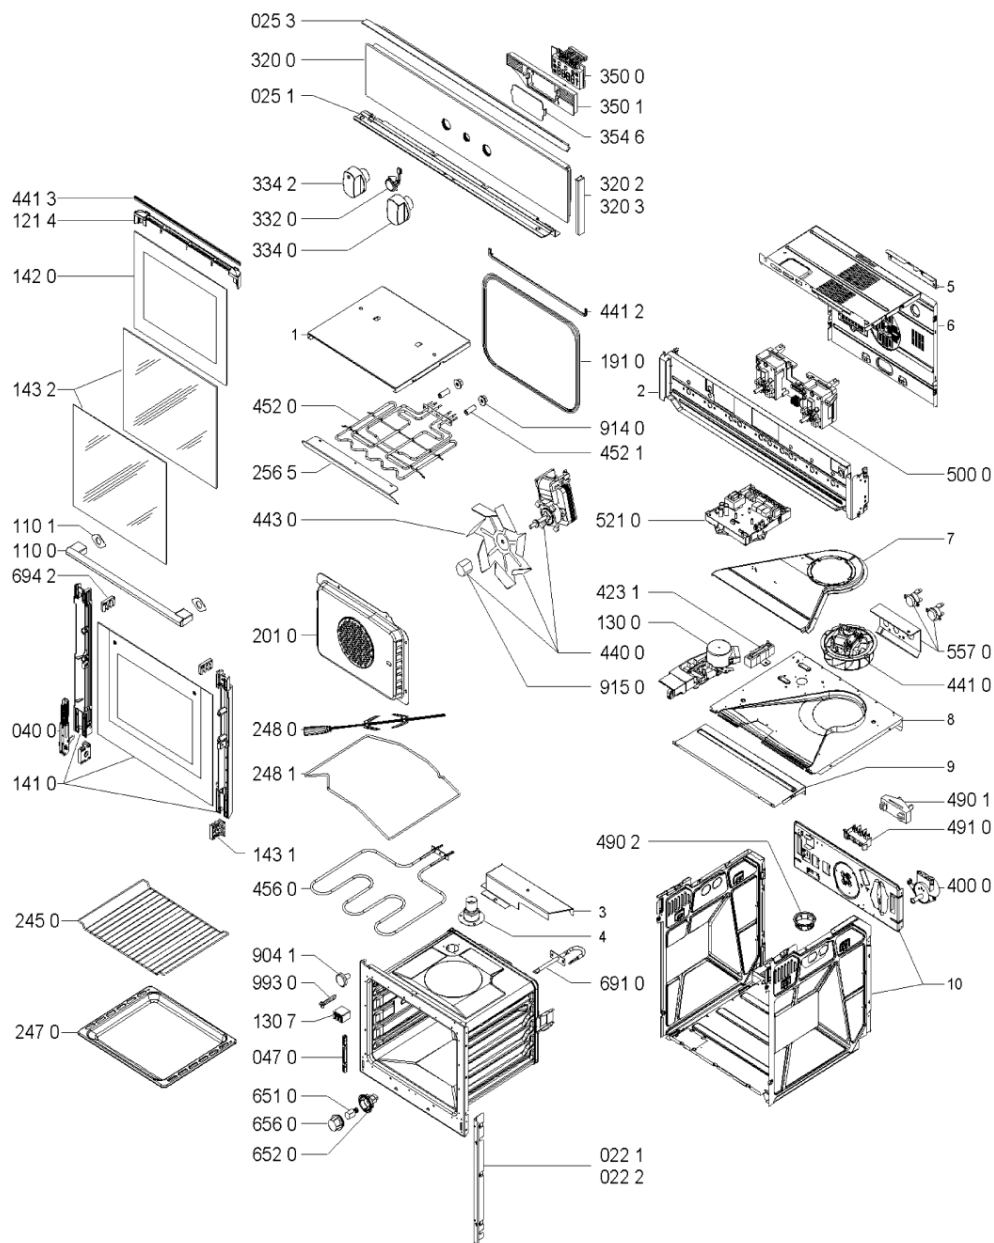

Whirlpool

Hotpoint

Bauknecht

i INDESIT

LA PRESENTE DOCUMENTAZIONE SI RIVOLGE SOLO A TECNICI QUALIFICATI CHE SONO A CONOSCENZA DELLE RISPETTIVE NORME DI SICUREZZA. SOGGETTA A MODIFICHE

WHR76750

Tavole

0000 003 66563

WHR76750

Lista

Ricambi

Rif.	Cod.Ricam	Dal S/N	Al S/N	Sostituto	Descrizione	Notizia	Codice
022 1	481246088303 (C00404699)			1 x 481246049794 (C00330329)	profilato lat.		
022 2	481246088302 (C00404698)			1 x 481246049793 (C00330328)	profilato lat.		
025 1	481246088313 (C00404705)			1 x 481246088317 (C00330424)	profilato inf.		
025 3	481246049499 (C00330284)				profilato superiore		
040 0	481241719276 (C00329719)			1 x 481241719467 (C00312801)	cerniera		
047 9	481241778152 (C00329812)				copricerniera		
110 0	481249868263 (C00345839)			1 x 481249868264 (C00345840)	maniglia porta		
110 1	481246668858 (C00313127)				gommino maniglia		
121 4	481244528037 (C00331099)				deflettore porta		
130 0	481241758396 (C00312737)			1 x 481241758411 (C00311536)	serratura		
130 7	481246668813 (C00330935)				gommino protezione		
141 0	481245059601 (C00378940)				vetro forno		
142 0	481245059594 (C00317313)			1 x 481245059838 (C00331157)	vetro interno		
143 1	481245058908 (C00317299)				distanziale vetri porta		
143 2	481245059599 (C00312271)				vetro intermedio		
191 0	481246688825 (C00331512)			1 x 481246689042 (C00312929)	guarniz.porta		