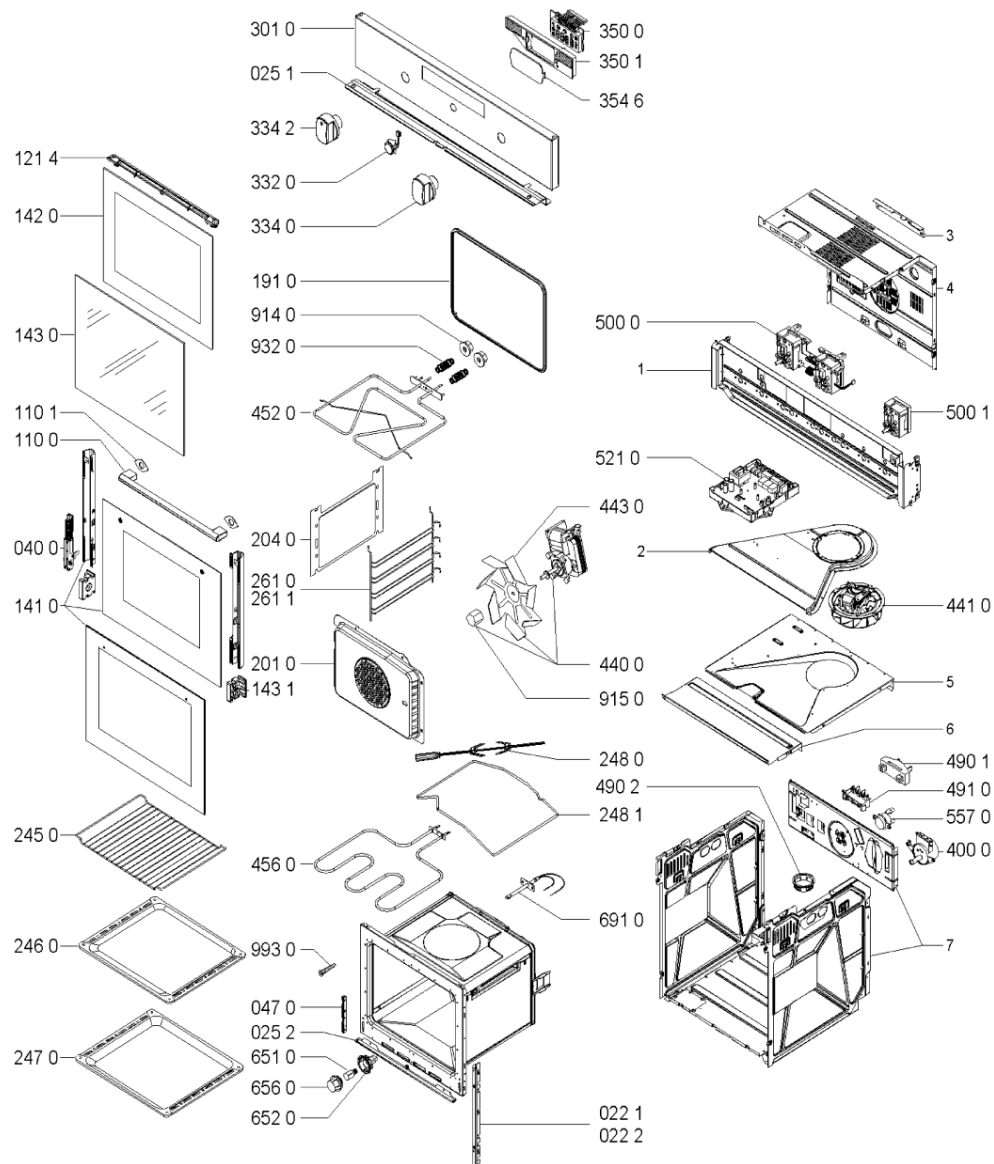

WHR70969

Tavole

0000 003 66573