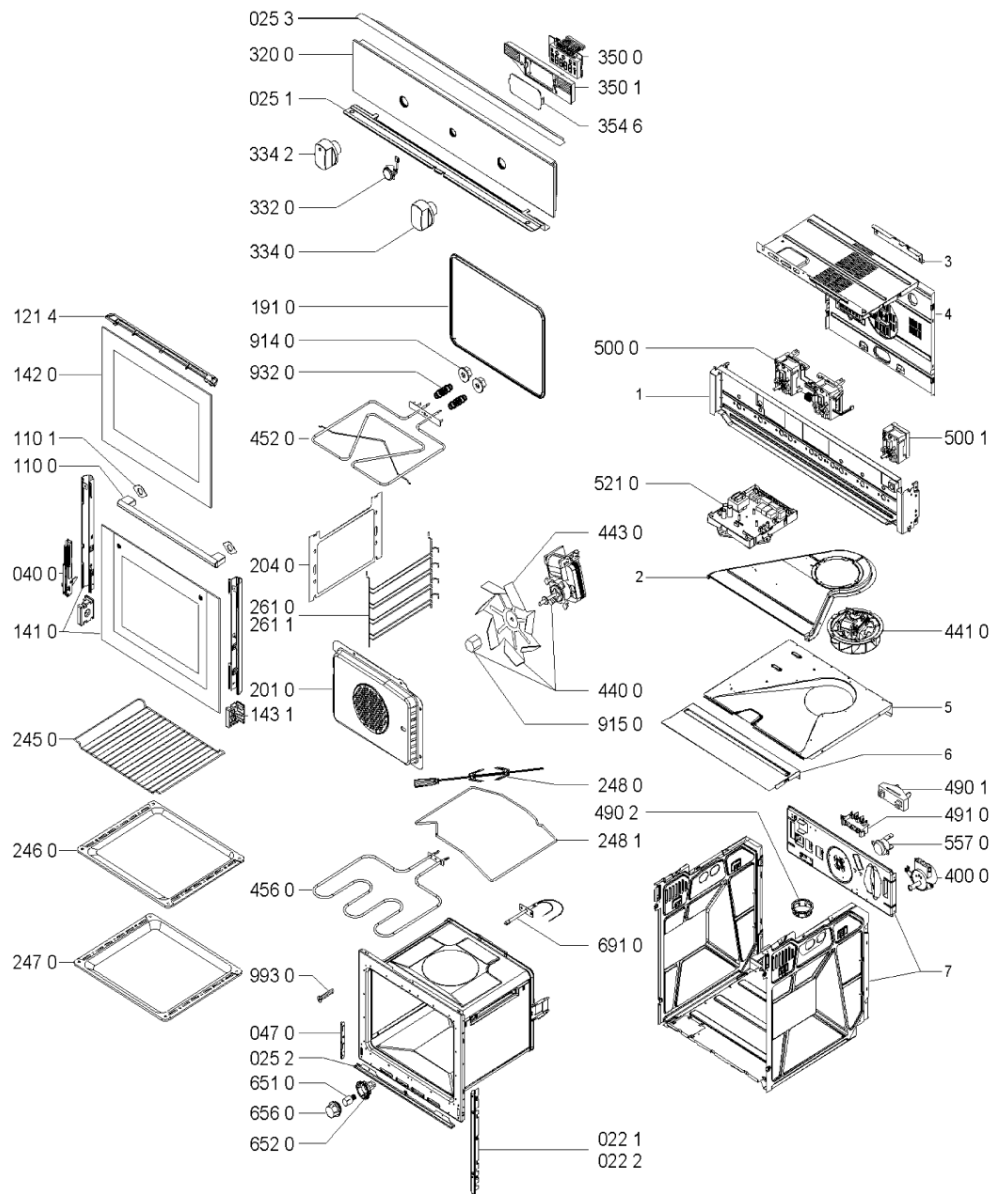

Whirlpool

Hotpoint

Bauknecht

i INDESIT

LA PRESENTE DOCUMENTAZIONE SI RIVOLGE SOLO A TECNICI QUALIFICATI CHE SONO A CONOSCENZA DELLE RISPETTIVE NORME DI SICUREZZA. SOGGETTA A MODIFICHE

WHR49207

Tavole

0000 003 66559

WHR49207

Lista

Ricambi

Rif.	Cod.Ricam	Dal S/N	Al S/N	Sostituto	Descrizione	Notizia	Codice
022 1	481246049737 (C00335201)				profilato laterale sinistra		
022 2	481246049736 (C00337486)				profilato laterale destra		
025 1	481246079186 (C00330409)				profilato inf.		
025 2	481246068592 (C00330381)			1 x 481246068638 (C00315865)	profilato		
025 3	481246049489 (C00330283)				profilato superiore		
040 0	481241719339 (C00312986)			1 x 480121100259 (C00311105)	cerniera		
047 0	481241778152 (C00329812)				copricerniera		
110 0	481249868263 (C00345839)			1 x 481249868264 (C00345840)	maniglia porta		
110 1	481246668858 (C00313127)				gommino maniglia		
121 4	481246058418 (C00311017)			1 x 481010728768 (C00326366)	deflettore		
141 0	481245059605 (C00459956)				vetro forno		
142 0	481245059567 (C00317309)			1 x 481245059576 (C00312228)	vetro interno porta forno		
143 1	481240418455 (C00319015)			1 x 481240449841 (C00311828)	supporto		
191 0	C00311697 (481246688912)				guarnizione porta		
201 0	481244269506 (C00331076)				paratia interna forno		
204 0	481244019702 (C00328118)			1 x 481061084062 (C00345063)	pannello autopulente		