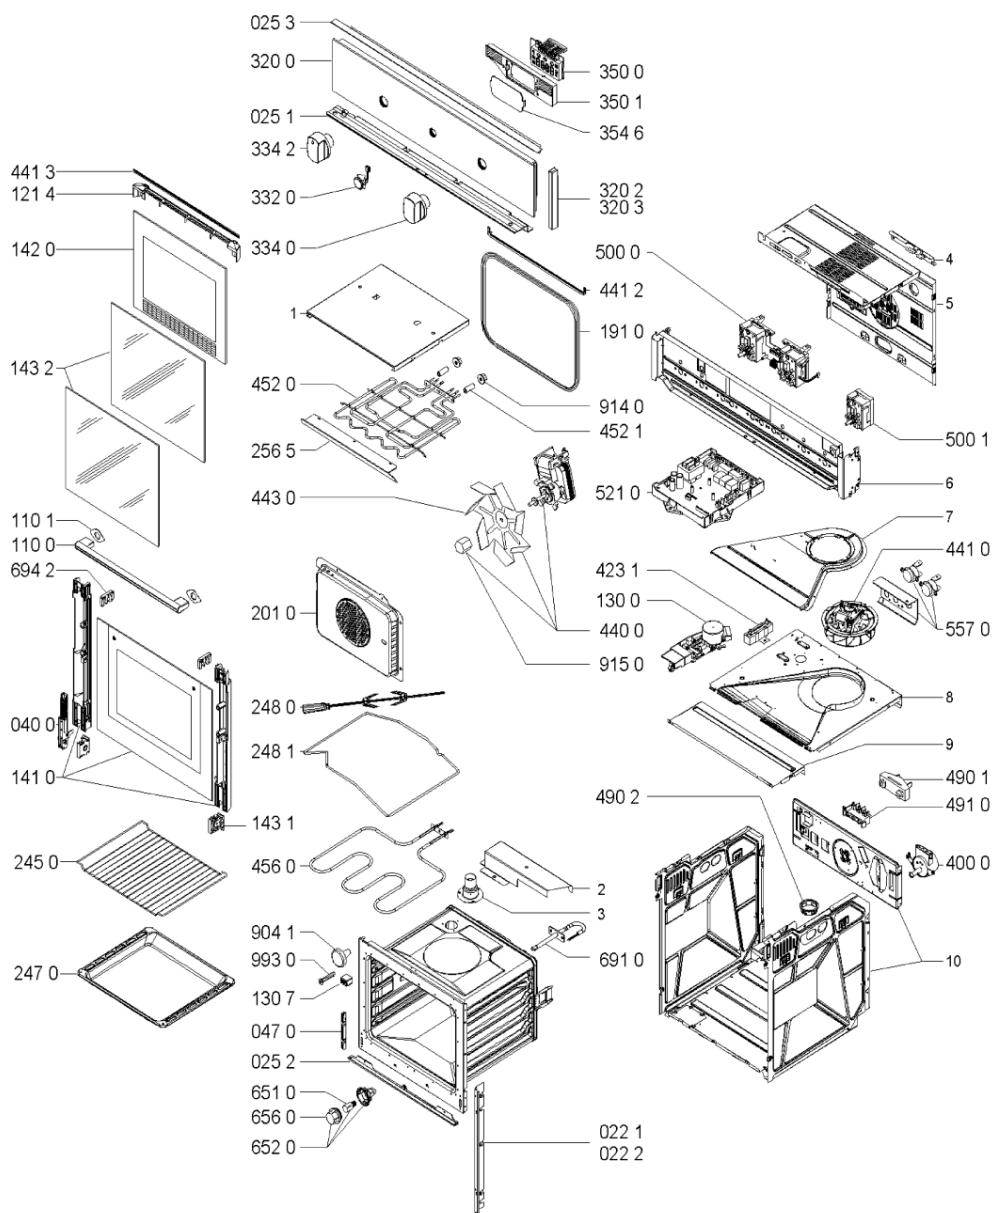

Whirlpool

Hotpoint

**Bauknecht**

**i** INDESIT

LA PRESENTE DOCUMENTAZIONE SI RIVOLGE SOLO A TECNICI QUALIFICATI CHE SONO A CONOSCENZA DELLE RISPETTIVE NORME DI SICUREZZA. SOGGETTA A MODIFICHE

WHR85333

Tavole

0000 003 67105

WHR85333

Lista

Ricambi

Rif.	Cod.Ricam	Dal S/N	Al S/N	Sostituto	Descrizione	Notizia	Codice
022 1	481246088303 (C00404699)			1 x 481246049794 (C00330329)	profilato lat.		
022 2	481246088302 (C00404698)			1 x 481246049793 (C00330328)	profilato lat.		
025 1	481246088313 (C00404705)			1 x 481246088317 (C00330424)	profilato inf.		
025 2	481246068592 (C00330381)			1 x 481246068638 (C00315865)	profilato		
025 3	481246049499 (C00330284)				profilato superiore		
040 0	481241719276 (C00329719)			1 x 481241719467 (C00312801)	cerniera		
047 0	481241778152 (C00329812)				copricerniera		
110 0	481249868264 (C00345840)				maniglia porta		
110 1	481246668858 (C00313127)				gommino maniglia		
121 4	481244528037 (C00331099)				deflettore porta		
130 0	481241758396 (C00312737)			1 x 481241758411 (C00311536)	serratura		
130 7	481246668813 (C00330935)				gommino protezione		
141 0	481245059602 (C00459953)				vetro forno		
142 0	481245059594 (C00317313)			1 x 481245059838 (C00331157)	vetro interno		
143 1	481245058908 (C00317299)				distanziale vetri porta		
143 2	481245059599 (C00312271)				vetro intermedio		