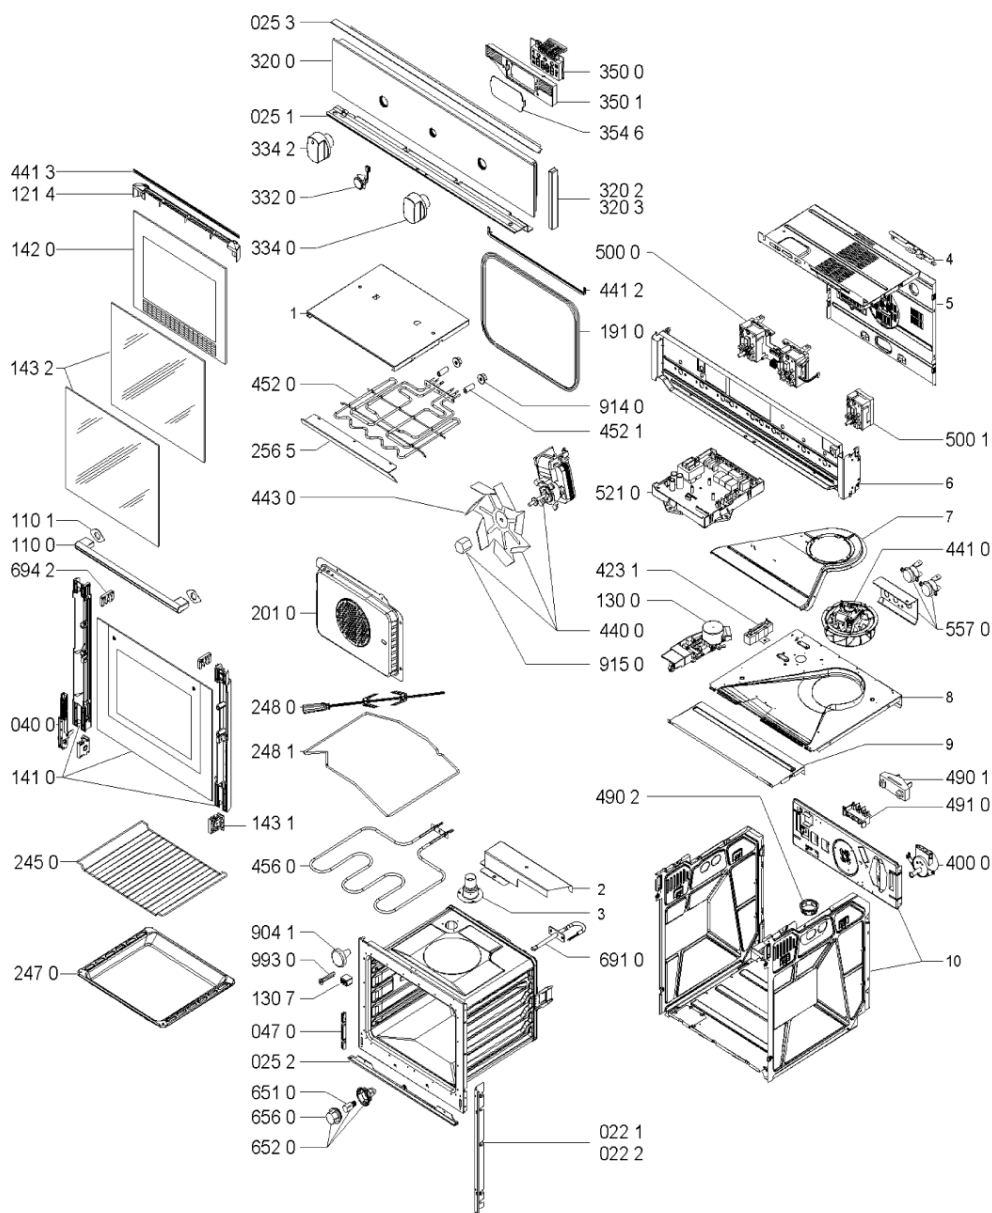

Whirlpool

Hotpoint

**Bauknecht**

**i** INDESIT

LA PRESENTE DOCUMENTAZIONE SI RIVOLGE SOLO A TECNICI QUALIFICATI CHE SONO A CONOSCENZA DELLE RISPETTIVE NORME DI SICUREZZA. SOGGETTA A MODIFICHE

WHR85332

Tavole

0000 003 67105

WHR85332

Lista

Ricambi

Rif.	Cod.Ricam	Dal S/N	Al S/N	Sostituto	Descrizione	Notizia	Codice
022 1	481246088303 (C00404699)			1 x 481246049794 (C00330329)	profilato lat.		
022 2	481246088302 (C00404698)			1 x 481246049793 (C00330328)	profilato lat.		
025 1	481246088313 (C00404705)			1 x 481246088317 (C00330424)	profilato inf.		
025 2	481246068592 (C00330381)			1 x 481246068638 (C00315865)	profilato		
025 3	481246049499 (C00330284)				profilato superiore		
040 0	481241719276 (C00329719)			1 x 481241719467 (C00312801)	cerniera		
047 0	481241778152 (C00329812)				copricerniera		
110 0	481249868263 (C00345839)			1 x 481249868264 (C00345840)	maniglia porta		
110 1	481246668858 (C00313127)				gommino maniglia		
121 4	481244528037 (C00331099)				deflettore porta		
130 0	481241758396 (C00312737)			1 x 481241758411 (C00311536)	serratura		
130 7	481246668813 (C00330935)				gommino protezione		
141 0	481245059601 (C00378940)				vetro forno		
142 0	481245059594 (C00317313)			1 x 481245059838 (C00331157)	vetro interno		
143 1	481245058908 (C00317299)				distanziale vetri porta		
143 2	481245059599 (C00312271)				vetro intermedio		