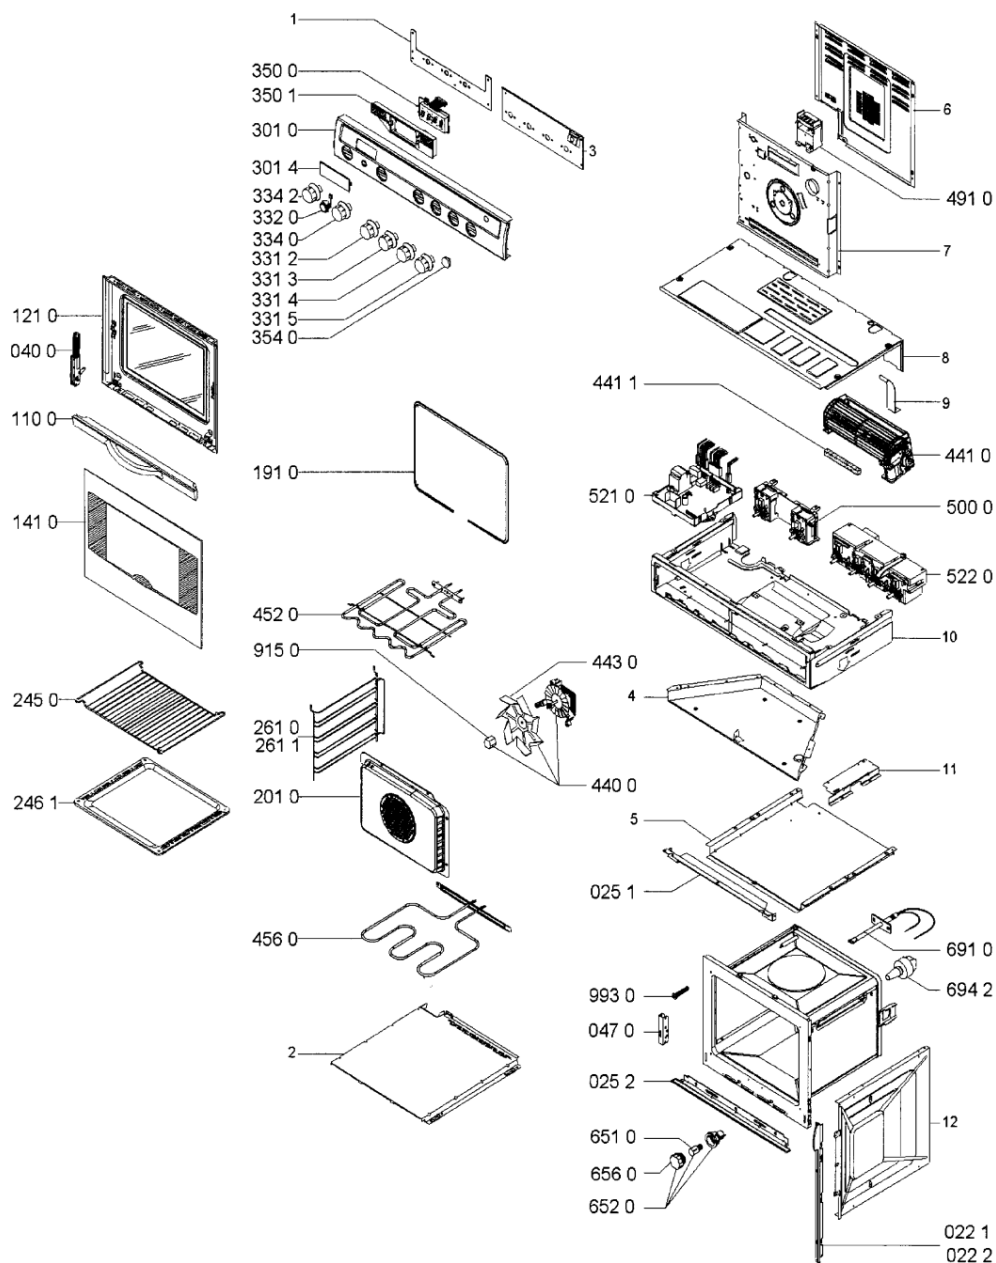

Hotpoint

**Bauknecht**

**i** INDESIT

LA PRESENTE DOCUMENTAZIONE SI RIVOLGE SOLO A TECNICI QUALIFICATI CHE SONO A CONOSCENZA DELLE RISPETTIVE NORME DI SICUREZZA. SOGGETTA A MODIFICHE

WHR114269

Tavole

0000 003 51219

WHR114269

Lista

Ricambi

Rif.	Cod.Ricam	Dal S/N	Al S/N	Sostituto	Descrizione	Notizia	Codice
022 1	481946078472 (C00599945)				profilato lat. left		
022 2	481946078471 (C00486679)				profilato lat. right		
025 1	481946078628 (C00335219)				profilato inf. mascherina		
025 2	481946078844 (C00316171)				profilato inf.		
040 0	481941719457 (C00312950)			1 x 481241719153 (C00311286)	cerniera		
047 0	481946689197 (C00313848)			1 x 481241718837 (C00312362)	portacarrucola		
110 0	481949878175 (C00373294)				maniglia porta		
121 0	481944239381 (C00556040)				controporta+vetro in		
141 0	481945058508 (C00605753)				vetro forno		
191 0	481946818109 (C00311333)				guarnizione porta forno 1045mm		
201 0	481944239496 (C00342044)			1 x 481244269506 (C00331076)	pannello autopulente		
245 0	481945819991 (C00333048)			1 x 481245819334 (C00312479)	griglia forno		
246 1	481941838365 (C00513870)			1 x 481241838127 (C00344533)	piastra dolci alluminio		
261 0	481945868266 (C00338733)			1 x 481010412913 (C00320763)	griglia a balc. access		
261 1	481945868265 (C00338730)			1 x 481010412914 (C00315245)	griglia a balc. access		
301 0	481945359374 (C00784283)				control panel		