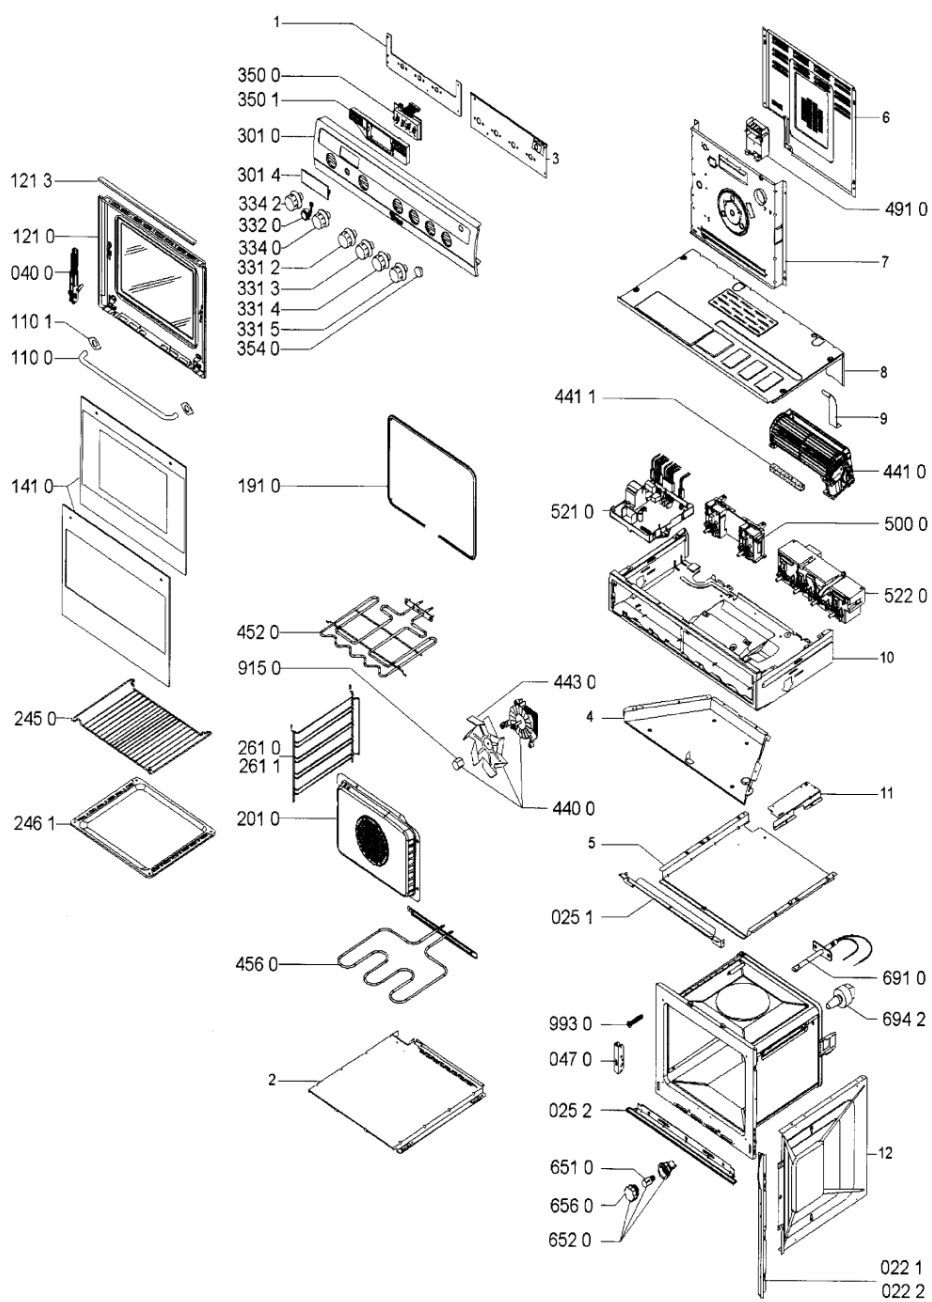

WHR114205

Tavole

0000 003 51222