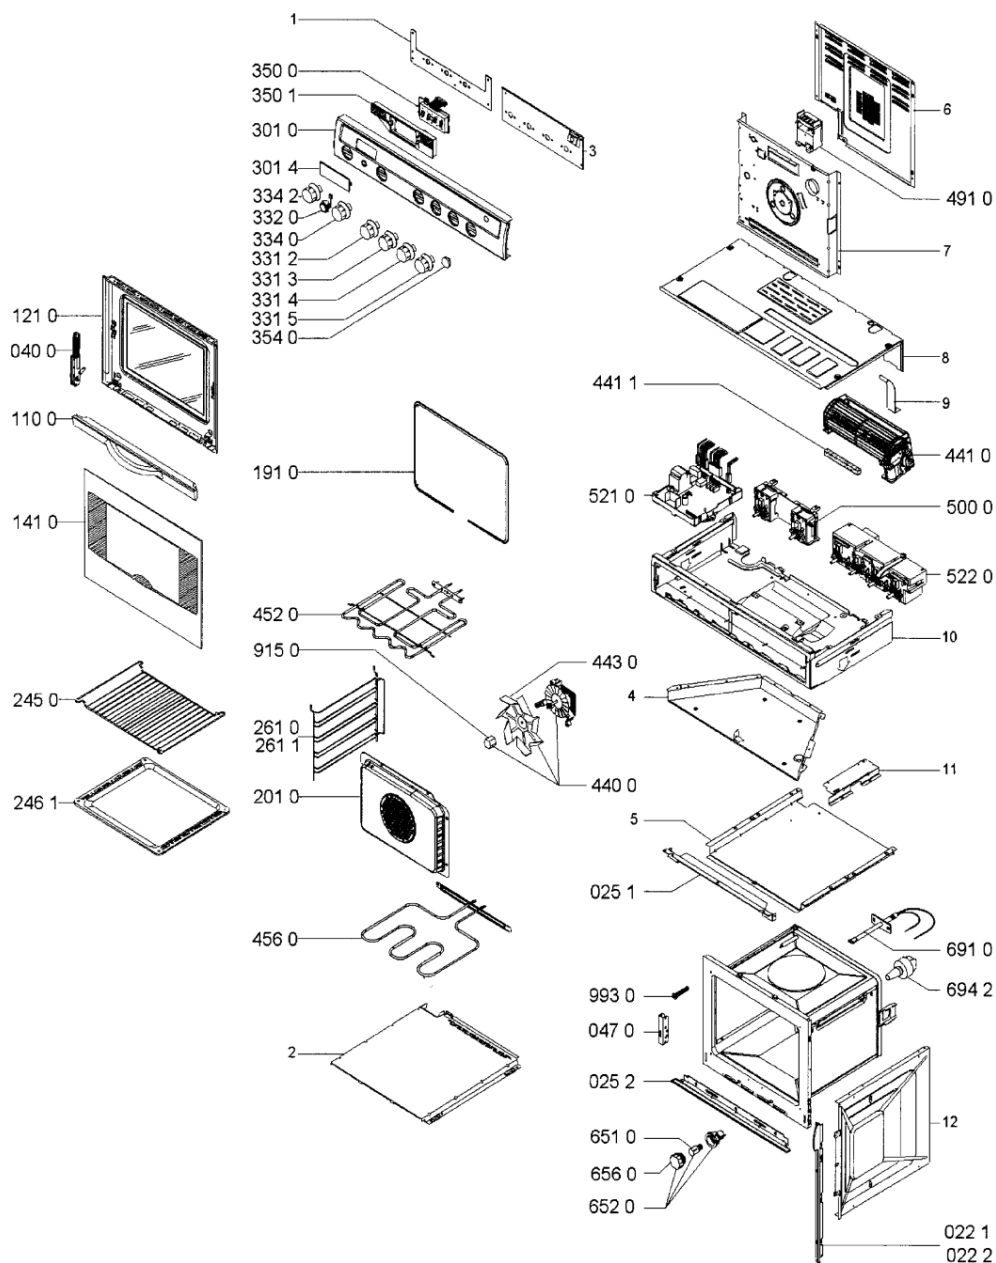

KitchenAid

Whirlpool

Hotpoint

Bauknecht

i INDESIT

LA PRESENTE DOCUMENTAZIONE SI RIVOLGE SOLO A TECNICI QUALIFICATI CHE SONO A CONOSCENZA DELLE RISPETTIVE NORME DI SICUREZZA. SOGGETTA A MODIFICHE

WHR70983

Tavole

0000 003 51219

WHR70983

Lista

Ricambi

Rif.	Cod.Ricam	Dal S/N	Al S/N	Sostituto	Descrizione	Notizia	Codice
022 1	481946078469 (C00335202)				profilato laterale sx		
022 2	481946078468 (C00337487)				profilato laterale dx		
025 1	481946078628 (C00335219)				profilato inf. mascherina		
025 2	481946078849 (C00486692)			1 x 481246068641 (C00319309)	profilato raccogliocce		
040 0	481941719457 (C00312950)			1 x 481241719153 (C00311286)	cerniera		
047 0	481946689197 (C00313848)			1 x 481241718837 (C00312362)	portacarrucola		
110 0	481949878173 (C00339976)				maniglia porta forno		
121 0	481944239381 (C00556040)				controporta+vetro in		
141 0	481945058509 (C00606439)				vetro forno		
191 0	481946818109 (C00311333)				guarnizione porta forno 1045mm		
201 0	481944239496 (C00342044)			1 x 481244269506 (C00331076)	pannello autopulente		
245 0	481945819991 (C00333048)			1 x 481245819334 (C00312479)	griglia forno		
246 1	481941838365 (C00513870)			1 x 481241838127 (C00344533)	piastra dolci alluminio		
261 0	481945868266 (C00338733)			1 x 481010412913 (C00320763)	griglia a balc. access		
261 1	481945868265 (C00338730)			1 x 481010412914 (C00315245)	griglia a balc. access		
301 0	481945359393 (C00606447)				mascherina		