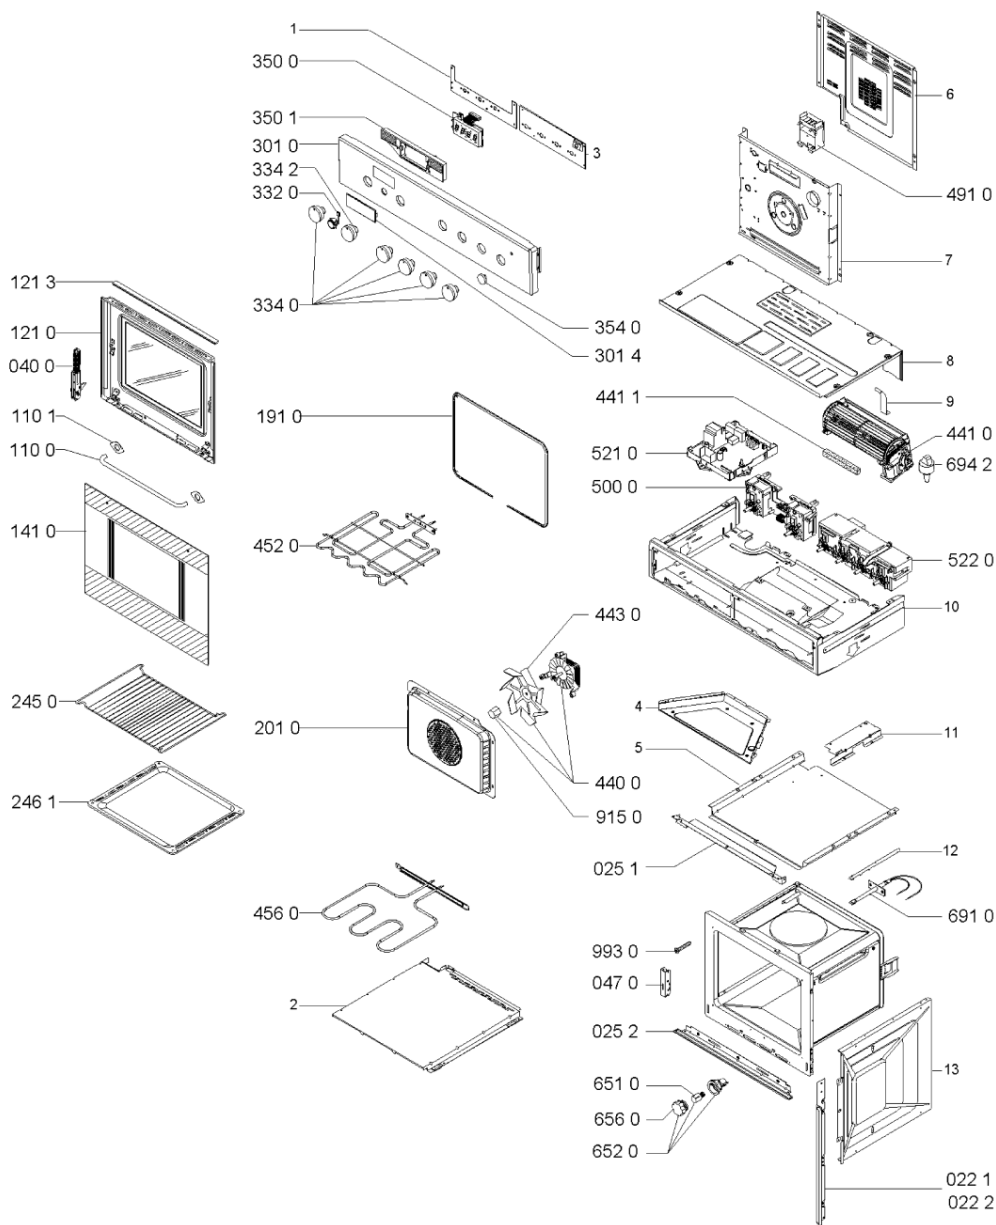

Hotpoint

Bauknecht

i INDESIT

LA PRESENTE DOCUMENTAZIONE SI RIVOLGE SOLO A TECNICI QUALIFICATI CHE SONO A CONOSCENZA DELLE RISPETTIVE NORME DI SICUREZZA. SOGGETTA A MODIFICHE

WHR114270

Tavole

0000 003 51301

WHR114270

Lista

Ricambi

Rif.	Cod.Ricam	Dal S/N	Al S/N	Sostituto	Descrizione	Notizia	Codice
022 1	481946078827 (C00599959)				profilato laterale sx		
022 2	481946078826 (C00486689)				profilato laterale dx		
025 1	481946078628 (C00335219)				profilato inf. mascherina		
025 2	481946078844 (C00316171)				profilato inf.		
040 0	481941719457 (C00312950)			1 x 481241719153 (C00311286)	cerniera		
047 0	481240478253 (C00555153)				staffa		
110 0	481949878065 (C00340096)			1 x 481949878066 (C00340088)	maniglia porta		
110 1	481946248456 (C00333076)			1 x 481246668858 (C00313127)	gomma maniglia		
121 0	481944239381 (C00556040)				controporta+vetro in		
121 3	481946089431 (C00315286)				listello cop. asole		
141 0	481245058184 (C00784287)				oven glass		
191 0	481946818109 (C00311333)				guarnizione porta forno 1045mm		
201 0	481944239523 (C00342053)				pannello forno		
245 0	481945819991 (C00333048)			1 x 481245819334 (C00312479)	griglia forno		
246 1	481941838365 (C00513870)			1 x 481241838127 (C00344533)	piastra dolci alluminio		
301 0	481245319292 (C00784288)				panel control		