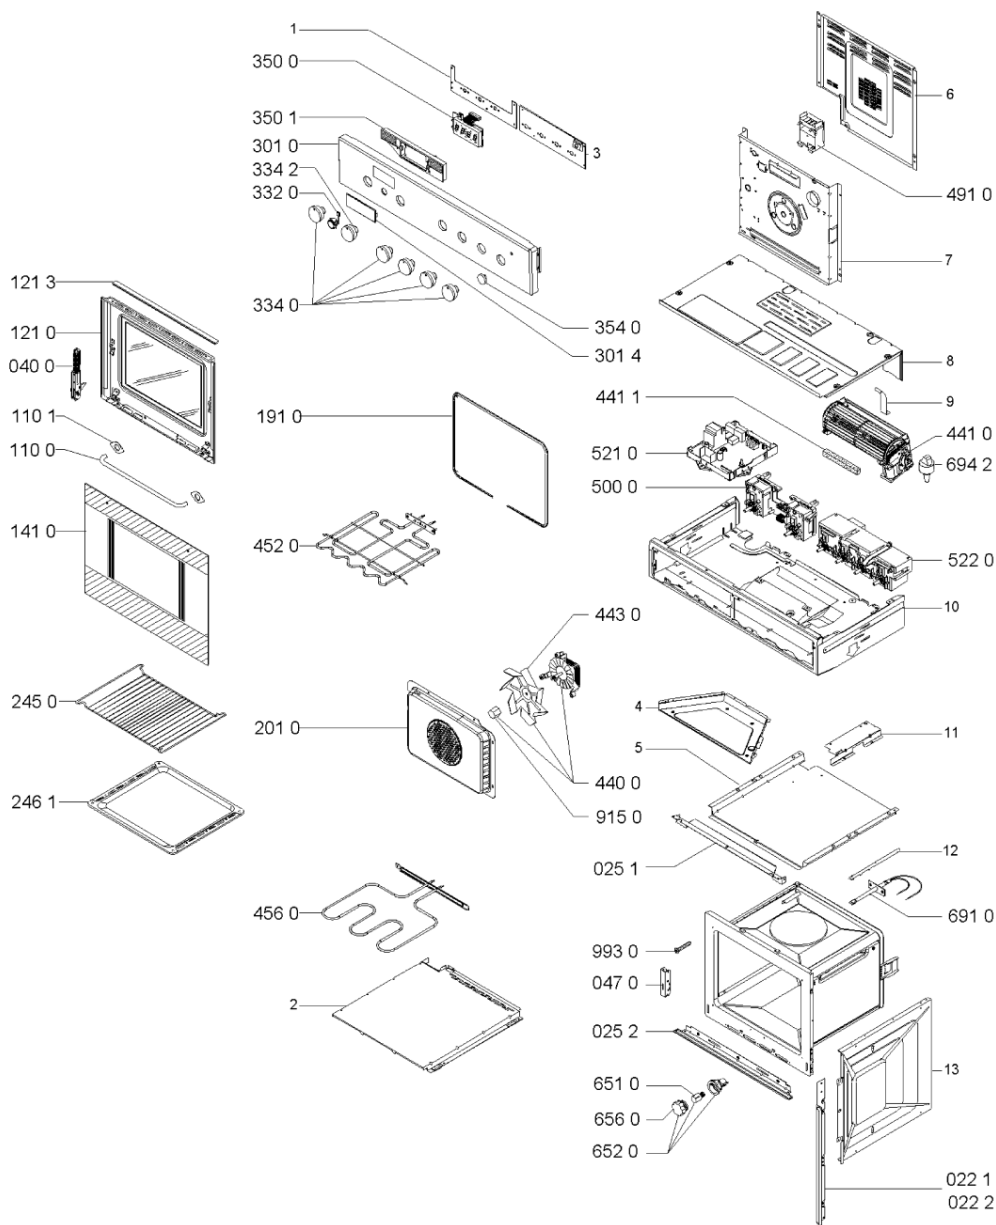

Hotpoint

Bauknecht

i INDESIT

LA PRESENTE DOCUMENTAZIONE SI RIVOLGE SOLO A TECNICI QUALIFICATI CHE SONO A CONOSCENZA DELLE RISPETTIVE NORME DI SICUREZZA. SOGGETTA A MODIFICHE

WHR114271

Tavole

0000 003 51301

WHR114271

Lista

Ricambi

Rif.	Cod.Ricam	Dal S/N	Al S/N	Sostituto	Descrizione	Notizia	Codice
022 1	481946078449 (C00335196)				profilato laterale sx bianco		
022 2	481946078448 (C00337481)				profilato laterale dx bianco		
025 1	481946078628 (C00335219)				profilato inf. mascherina		
025 2	481946078849 (C00486692)			1 x 481246068641 (C00319309)	profilato raccogliocce		
040 0	481941719457 (C00312950)			1 x 481241719153 (C00311286)	cerniera		
047 0	481240478253 (C00555153)				staffa		
110 0	481949878066 (C00340088)				maniglia porta forno		
110 1	481946248456 (C00333076)			1 x 481246668858 (C00313127)	gomma maniglia		
121 0	481944239381 (C00556040)				controporta+vetro in		
121 3	481946089431 (C00315286)				listello cop. asole		
141 0	481245058183 (C00784289)				oven glass		
191 0	481946818109 (C00311333)				guarnizione porta forno 1045mm		
201 0	481944239523 (C00342053)				pannello forno		
245 0	481945819991 (C00333048)			1 x 481245819334 (C00312479)	griglia forno		
246 1	481941838365 (C00513870)			1 x 481241838127 (C00344533)	piastra dolci alluminio		
301 0	481245318991 (C00784290)				panel control		