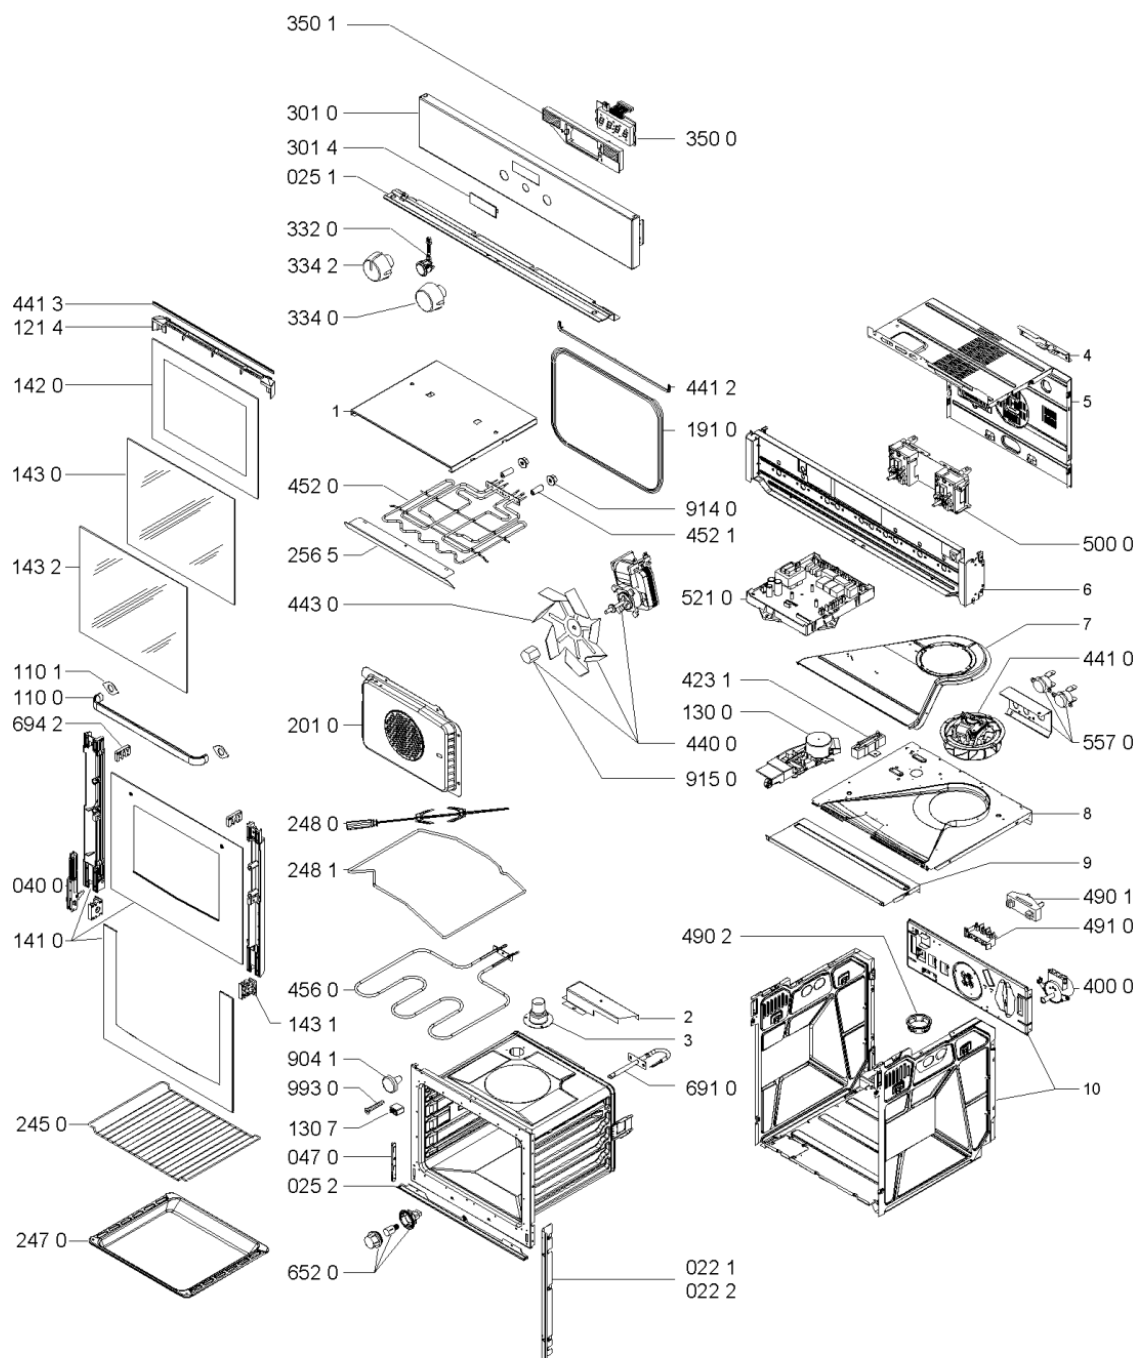

Whirlpool

Hotpoint

Bauknecht

i INDESIT

LA PRESENTE DOCUMENTAZIONE SI RIVOLGE SOLO A TECNICI QUALIFICATI CHE SONO A CONOSCENZA DELLE RISPETTIVE NORME DI SICUREZZA. SOGGETTA A MODIFICHE

WHR34253

Tavole

0000 003 68949

WHR34253

Lista

Ricambi

Rif.	Cod.Ricam	Dal S/N	Al S/N	Sostituto	Descrizione	Notizia	Codice
0221	481246049778 (C00330327)				profilato laterale sinistra		
0222	481246049777 (C00330326)				profilato laterale destra		
0251	481246068624 (C00330392)				profilato inferiore		
0252	481246068592 (C00330381)			1 x 481246068638 (C00315865)	profilato		
0400	481241719467 (C00312801)				cerniera pyro		
0470	481241778152 (C00329812)				copricerniera		
1100	481249868259 (C00313401)				maniglia porta		
1101	481246668858 (C00313127)				gommino maniglia		
1214	481244528037 (C00331099)				deflettore porta		
1300	481241758396 (C00312737)			1 x 481241758411 (C00311536)	serratura		
1307	481246668813 (C00330935)				gommino protezione		
1410	481245059874 (C00460118)				vetro forno		
1420	481245059838 (C00331157)				vetro interno		
1430	481245058907 (C00331115)			1 x 481060218732 (C00326560)	vetro porta fredda		
1431	481245058908 (C00317299)				distanziale vetri porta		
1432	481245059599 (C00312271)				vetro intermedio		