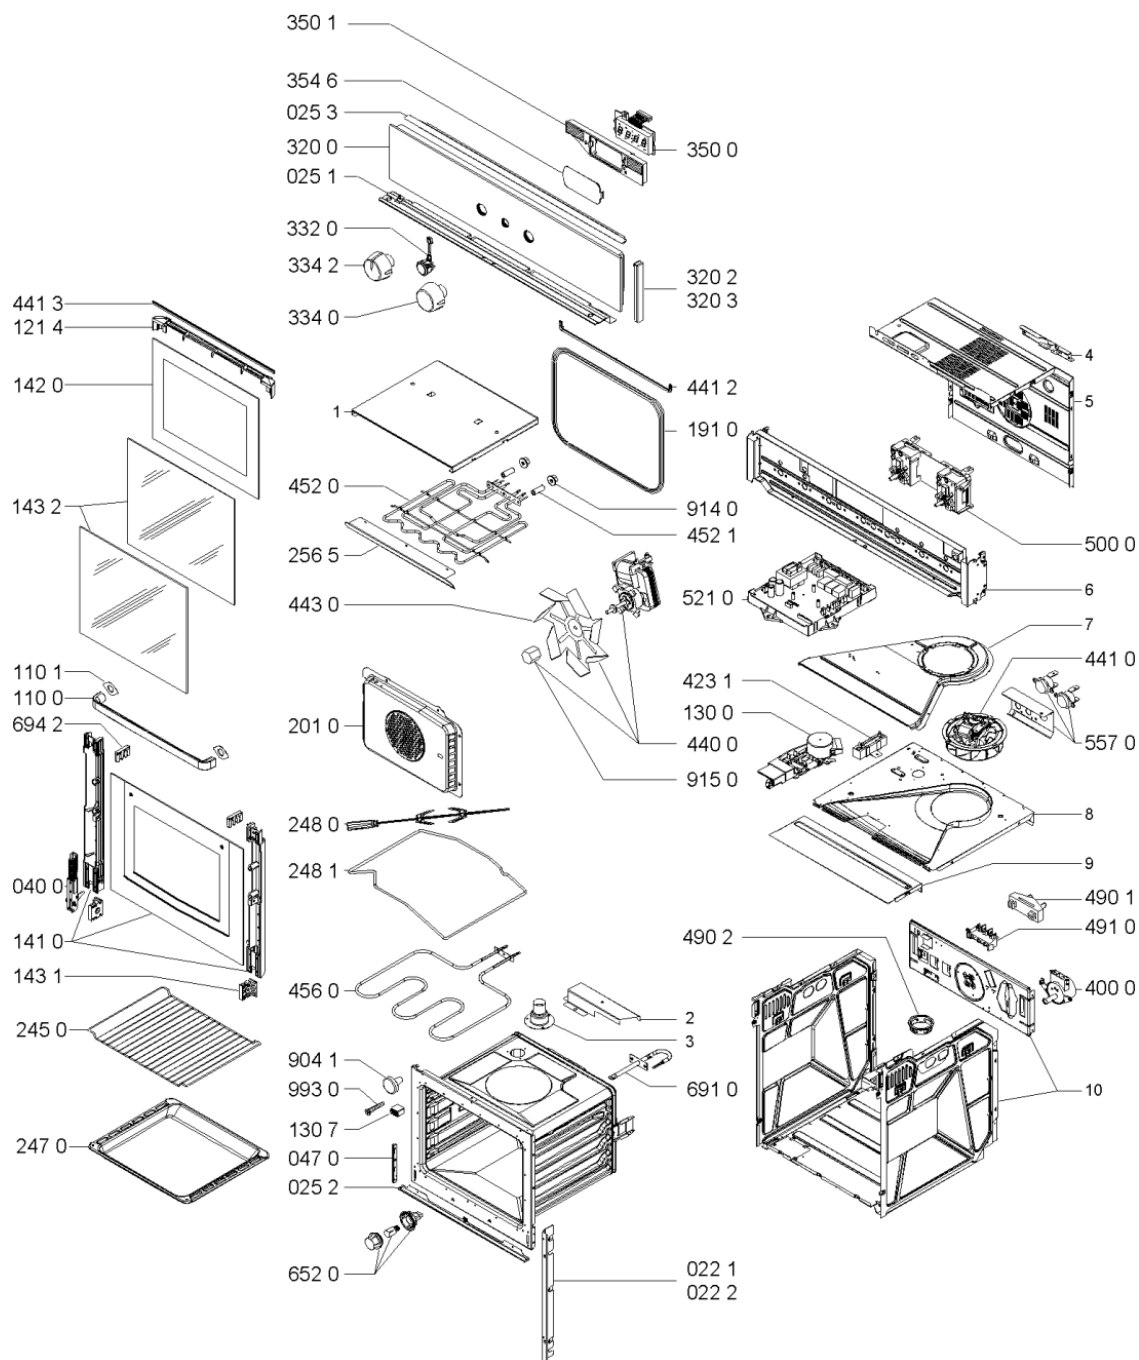

Whirlpool

Hotpoint

Bauknecht

i INDESIT

LA PRESENTE DOCUMENTAZIONE SI RIVOLGE SOLO A TECNICI QUALIFICATI CHE SONO A CONOSCENZA DELLE RISPETTIVE NORME DI SICUREZZA. SOGGETTA A MODIFICHE

WHR70974

Tavole

0000 003 68947

WHR70974

Lista

Ricambi

Rif.	Cod.Ricam	Dal S/N	Al S/N	Sostituto	Descrizione	Notizia	Codice
022 1	481246049794 (C00330329)				profilato laterale sinistra		
022 2	481246049793 (C00330328)				profilato laterale destra		
025 1	481246068624 (C00330392)				profilato inferiore		
025 2	481246068592 (C00330381)			1 x 481246068638 (C00315865)	profilato		
025 3	481246049499 (C00330284)				profilato superiore		
040 0	481241719467 (C00312801)				cerniera pyro		
047 0	481241778152 (C00329812)				copricerniera		
110 0	481249868214 (C00315952)				maniglia porta forno 434x25x43 nero		
110 1	481946248443 (C00315752)				gommino maniglia		
121 4	481244528037 (C00331099)				deflettore porta		
130 0	481241758396 (C00312737)			1 x 481241758411 (C00311536)	serratura		
130 7	481246668813 (C00330935)				gommino protezione		
141 0	481245059851 (C00460107)				vetro forno		
142 0	481245059838 (C00331157)				vetro interno		
143 1	481245058908 (C00317299)				distanziale vetri porta		
143 2	481245059599 (C00312271)				vetro intermedio		