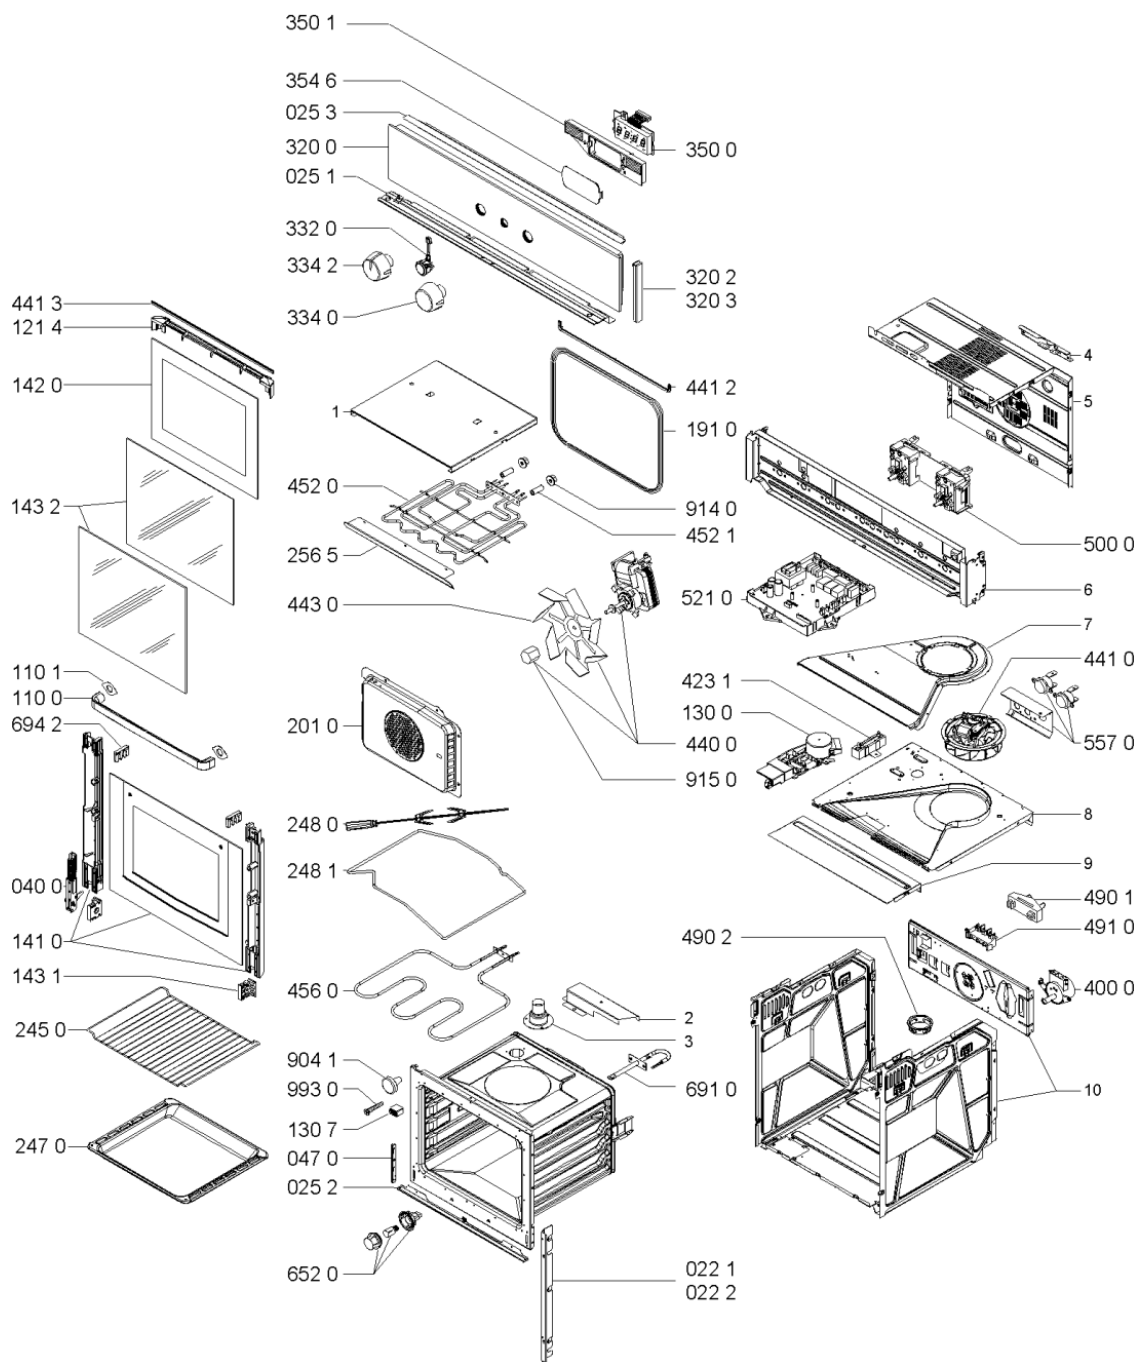

Whirlpool

Hotpoint

Bauknecht

i INDESIT

LA PRESENTE DOCUMENTAZIONE SI RIVOLGE SOLO A TECNICI QUALIFICATI CHE SONO A CONOSCENZA DELLE RISPETTIVE NORME DI SICUREZZA. SOGGETTA A MODIFICHE

WHR70974

Tavole

0000 003 68947

WHR70974

Lista

Ricambi

Rif.	Cod.Ricam	Dal S/N	Al S/N	Sostituto	Descrizione	Notizia	Codice
022 1	481246049794 (C00330329)				profilato laterale sinistra		
022 2	481246049793 (C00330328)				profilato laterale destra		
025 1	481246068624 (C00330392)				profilato inferiore		
025 2	481246068592 (C00330381)			1 x 481246068638 (C00315865)	profilato		
025 3	481246049499 (C00330284)				profilato superiore		
040 0	481241719467 (C00312801)				cerniera pyro		
047 0	481241778152 (C00329812)				copricerniera		
110 0	481249868213 (C00318321)			1 x 481249868214 (C00315952)	maniglia porta forno 434x25x43 bianco ew		
110 1	481946248443 (C00315752)				gommino maniglia		
121 4	481244528037 (C00331099)				deflettore porta		
130 0	481241758396 (C00312737)			1 x 481241758411 (C00311536)	serratura		
130 7	481246668813 (C00330935)				gommino protezione		
141 0	481245059849 (C00460106)				vetro forno		
142 0	481245059838 (C00331157)				vetro interno		
143 1	481245058908 (C00317299)				distanziale vetri porta		
143 2	481245059599 (C00312271)				vetro intermedio		