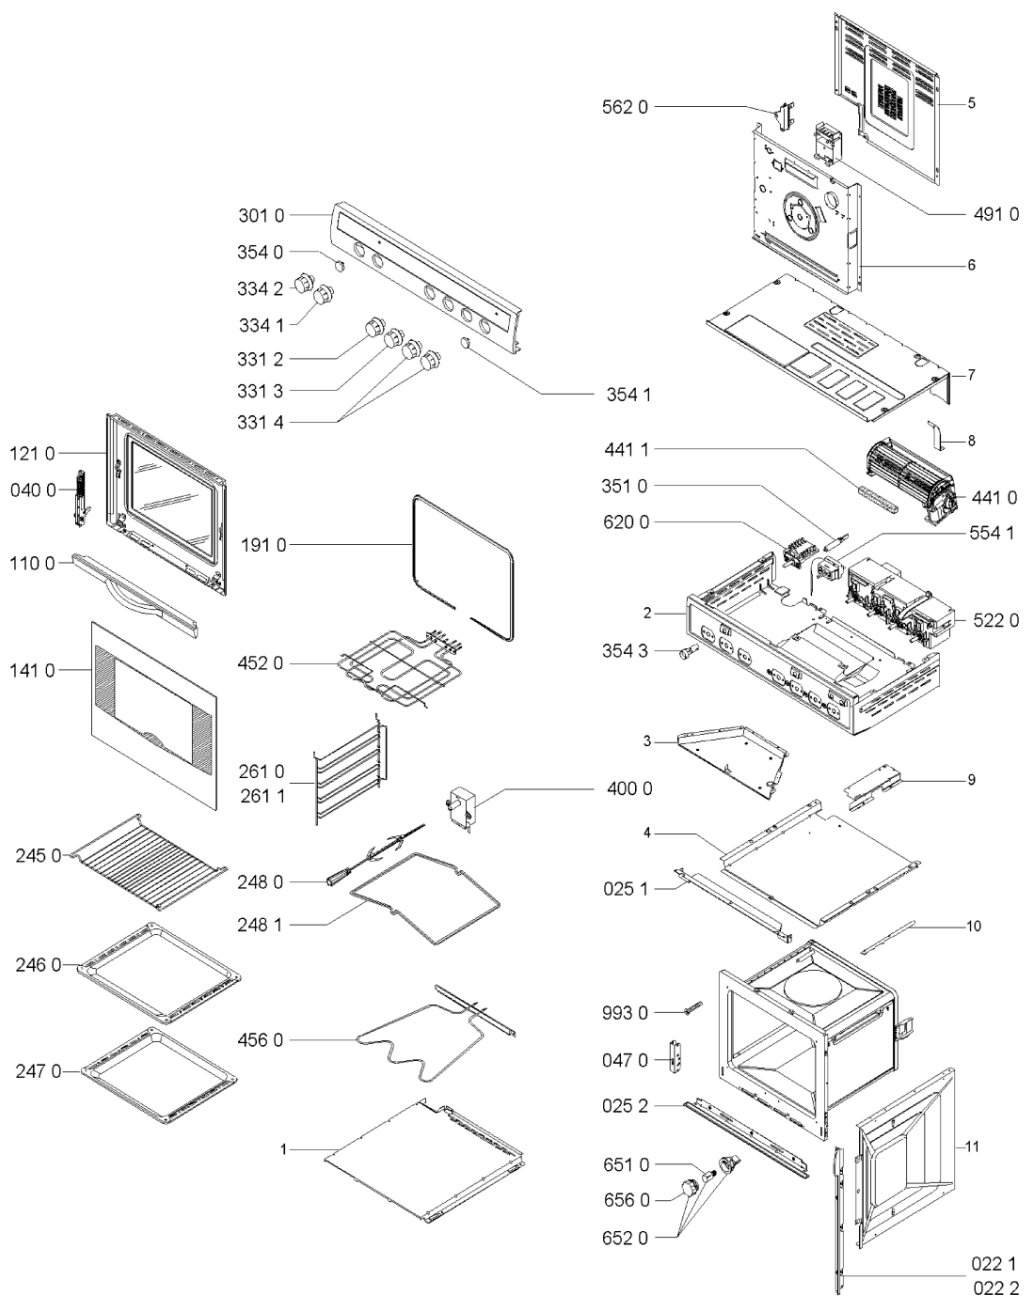

**Bauknecht**

**i** **INDESIT**

WHR85351

Tavole

0000 003 51272

WHR85351

Lista

Ricambi

Rif.	Cod.Ricam	Dal S/N	Al S/N	Sostituto	Descrizione	Notizia	Codice
022 1	481946078478 (C00621133)				profilato laterale sx		
022 2	481946078477 (C00599946)				profilato laterale dx		
025 1	481946078628 (C00335219)				profilato inf. mascherina		
025 2	481946078851 (C00335220)			1 x 481246068641 (C00319309)	profilato inf. raccogl		
040 0	481941719457 (C00312950)			1 x 481241719153 (C00311286)	cerniera		
047 0	481240478253 (C00555153)				staffa		
110 0	481949878174 (C00373295)				maniglia porta forno		
121 0	481944239381 (C00556040)				controporta+vetro in		
141 0	481945058492 (C00599898)				vetro esterno porta forno		
191 0	481946818109 (C00311333)				guarnizione porta forno 1045mm		
245 0	481945819991 (C00333048)			1 x 481245819334 (C00312479)	griglia forno		
246 0	481941838366 (C00344538)			1 x 481010683241 (C00345048)	piastra forno forno		
247 0	481941838367 (C00382943)				leccarda forno		
248 0	481953588006 (C00492700)				asta spiedo assieme		
248 1	481945858549 (C00591966)				griglia supp. asta spiedo		
261 0	481945868266 (C00338733)			1 x 481010412913 (C00320763)	griglia a balc. access		