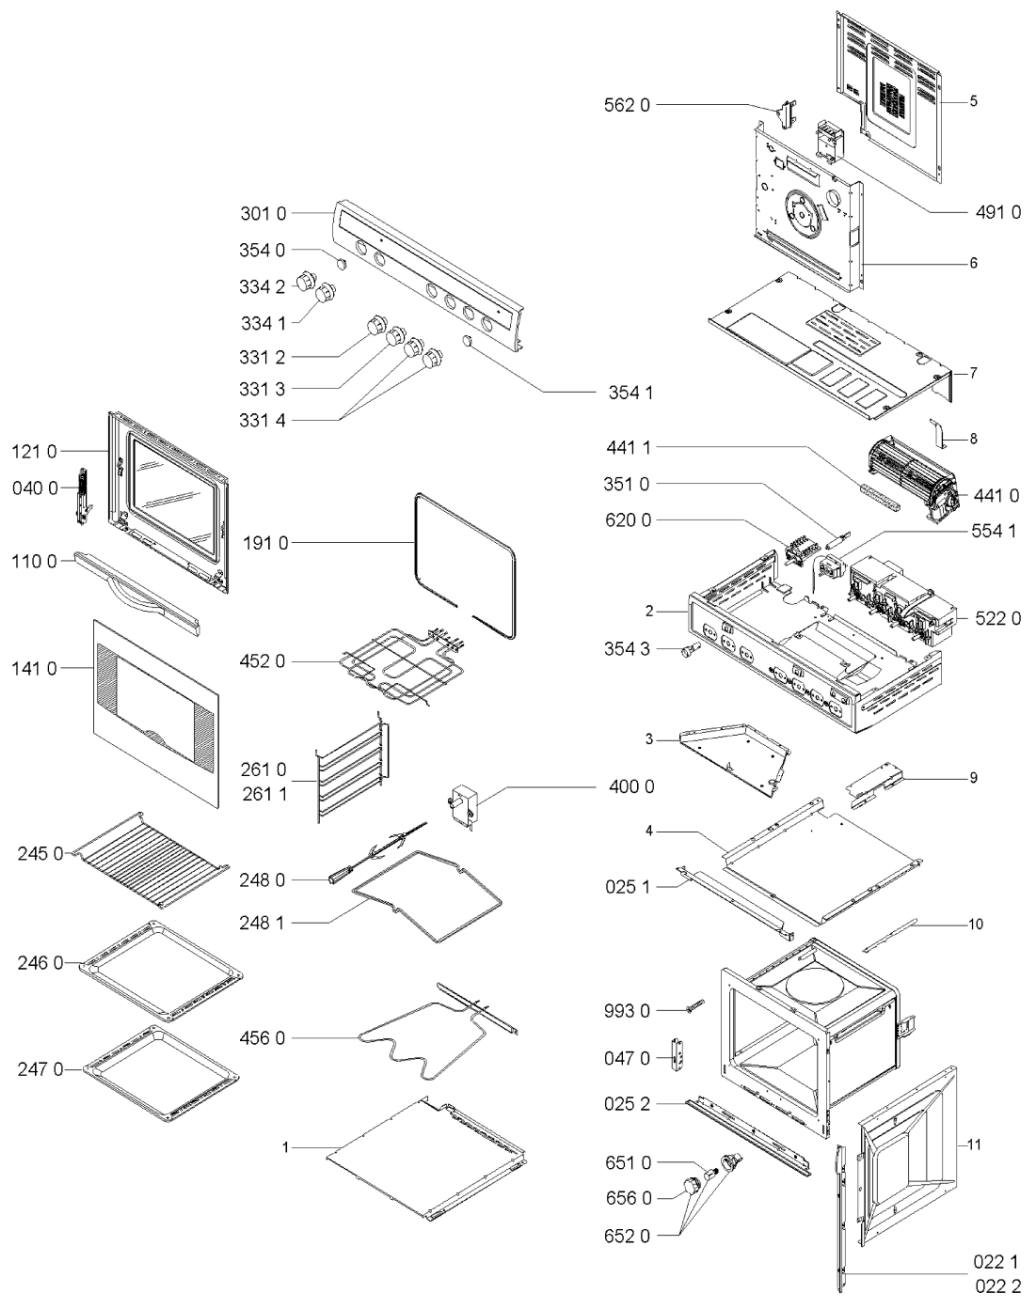

Bauknecht

i **INDESIT**

WHR70991

Tavole

0000 003 51272

WHR70991

Lista

Ricambi

Rif.	Cod.Ricam	Dal S/N	Al S/N	Sostituto	Descrizione	Notizia	Codice
022 1	481946078469 (C00335202)				profilato laterale sx		
022 2	481946078468 (C00337487)				profilato laterale dx		
025 1	481946078628 (C00335219)				profilato inf. mascherina		
025 2	481946078849 (C00486692)			1 x 481246068641 (C00319309)	profilato raccogliocce		
040 0	481941719457 (C00312950)			1 x 481241719153 (C00311286)	cerniera		
047 0	481240478253 (C00555153)				staffa		
110 0	481949878173 (C00339976)				maniglia porta forno		
121 0	481944239381 (C00556040)				controporta+vetro in		
141 0	481945058513 (C00488238)				vetro forno		
191 0	481946818109 (C00311333)				guarnizione porta forno 1045mm		
245 0	481945819991 (C00333048)			1 x 481245819334 (C00312479)	griglia forno		
246 0	481941838366 (C00344538)			1 x 481010683241 (C00345048)	piastra forno forno		
247 0	481941838367 (C00382943)				leccarda forno		
248 0	481953588006 (C00492700)				asta spiedo assieme		
248 1	481945858549 (C00591966)				griglia supp. asta spiedo		
261 0	481945868266 (C00338733)			1 x 481010412913 (C00320763)	griglia a balc. access		