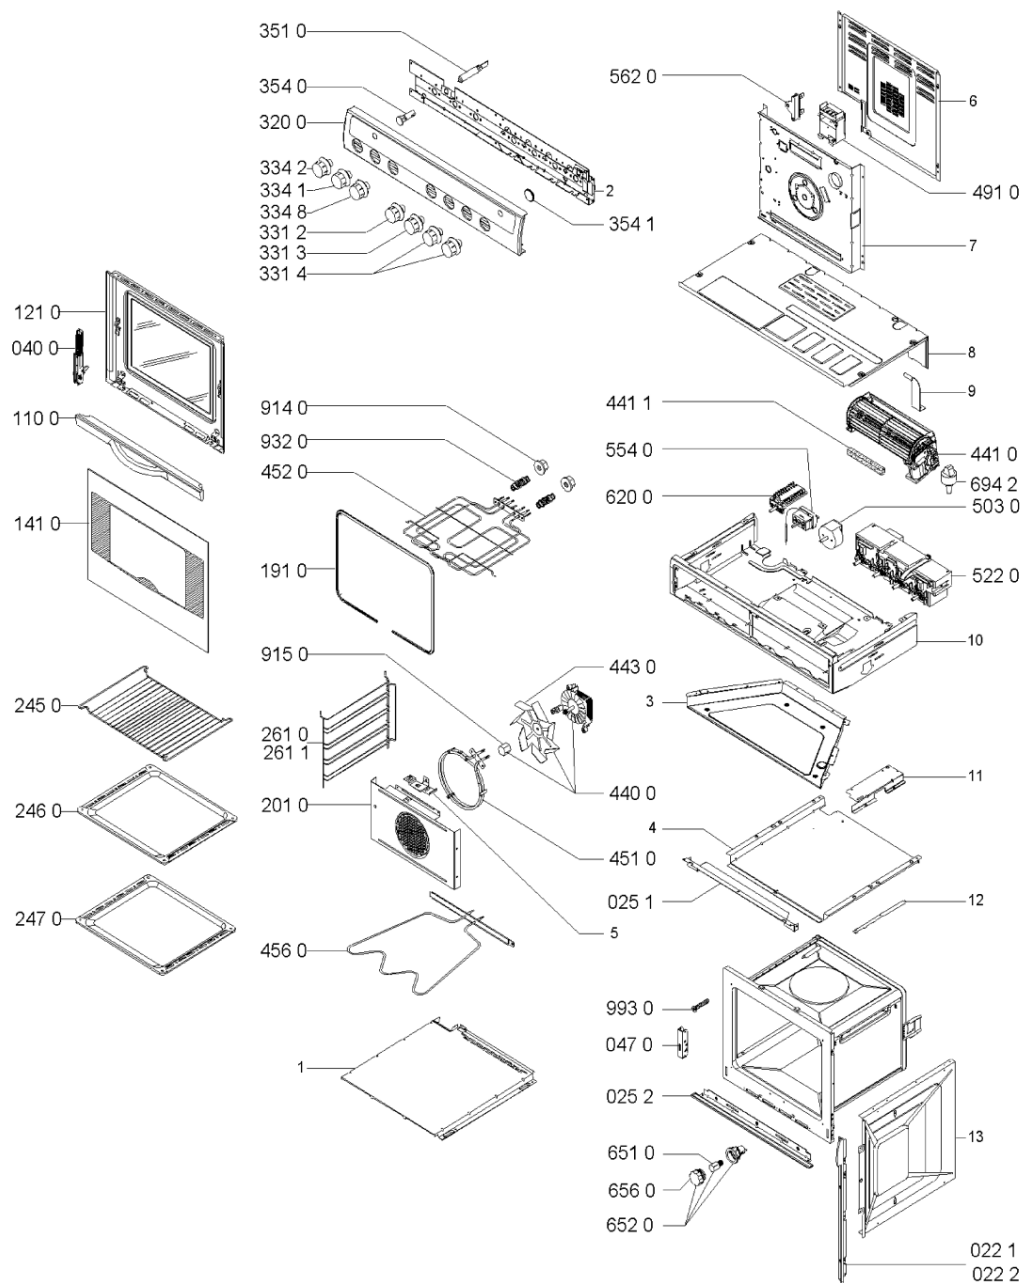

KitchenAid

Whirlpool

Hotpoint

Bauknecht

i **INDESIT**

WHR70994

Tavole

0000 003 51337

WHR70994

Lista

Ricambi

Rif.	Cod.Ricam	Dal S/N	Al S/N	Sostituto	Descrizione	Notizia	Codice
022 1	481946078469 (C00335202)				profilato laterale sx		
022 2	481946078468 (C00337487)				profilato laterale dx		
025 1	481946078628 (C00335219)				profilato inf. mascherina		
025 2	481946078849 (C00486692)			1 x 481246068641 (C00319309)	profilato raccogliocce		
040 0	481941719457 (C00312950)			1 x 481241719153 (C00311286)	cerniera		
047 0	481240478253 (C00555153)				staffa		
110 0	481949878173 (C00339976)				maniglia porta forno		
121 0	481944239381 (C00556040)				controporta+vetro in		
141 0	481945058491 (C00605750)				vetro esterno porta forno		
191 0	481946818109 (C00311333)				guarnizione porta forno 1045mm		
201 0	481944238093 (C00337802)			1 x 481244269504 (C00317281)	piastra		
245 0	481945819991 (C00333048)			1 x 481245819334 (C00312479)	griglia forno		
246 0	481941838366 (C00344538)			1 x 481010683241 (C00345048)	piastra forno forno		
247 0	481941838367 (C00382943)				leccarda forno		
261 0	481945868266 (C00338733)			1 x 481010412913 (C00320763)	griglia a balc. access		
261 1	481945868265 (C00338730)			1 x 481010412914 (C00315245)	griglia a balc. access		