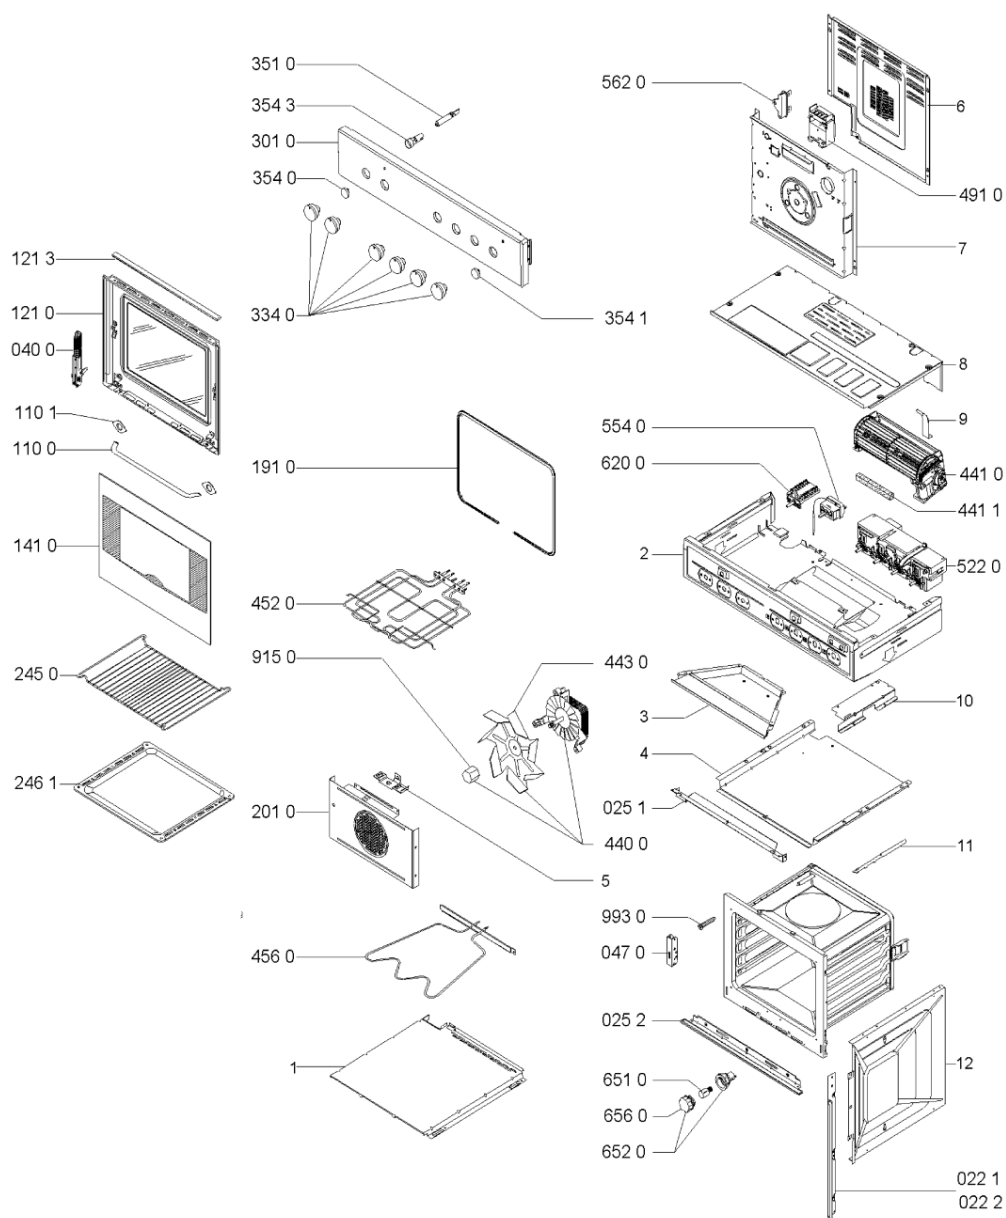

KitchenAid

Whirlpool

Hotpoint

Bauknecht

i INDESIT

WHR65850

Tavole

0000 003 51228

WHR65850

Lista

Ricambi

Rif.	Cod.Ricam	Dal S/N	Al S/N	Sostituto	Descrizione	Notizia	Codice
022 1	481946078458 (C00335198)				profilato lat. left		
022 2	481946078457 (C00337483)				profilato lat. right		
025 1	481946078628 (C00335219)				profilato inf. mascherina		
025 2	481946078844 (C00316171)				profilato inf.		
040 0	481941719457 (C00312950)			1 x 481241719153 (C00311286)	cerniera		
047 0	481946689197 (C00313848)			1 x 481241718837 (C00312362)	portacarrucola		
110 0	481949878065 (C00340096)			1 x 481949878066 (C00340088)	maniglia porta		
110 1	481946248443 (C00315752)				gommino maniglia		
121 0	481944239381 (C00556040)				controporta+vetro in		
121 3	481946089431 (C00315286)				listello cop. asole		
141 0	481945058514 (C00486619)				vetro forno		
191 0	481946818109 (C00311333)				guarnizione porta forno 1045mm		
201 0	481944238092 (C00341560)			1 x 481244039469 (C00341525)	paratia post. forno		
245 0	481945819991 (C00333048)			1 x 481245819334 (C00312479)	griglia forno		
246 1	481941838365 (C00513870)			1 x 481241838127 (C00344533)	piastra dolci alluminio		
301 0	481945359385 (C00606444)				mascherina		