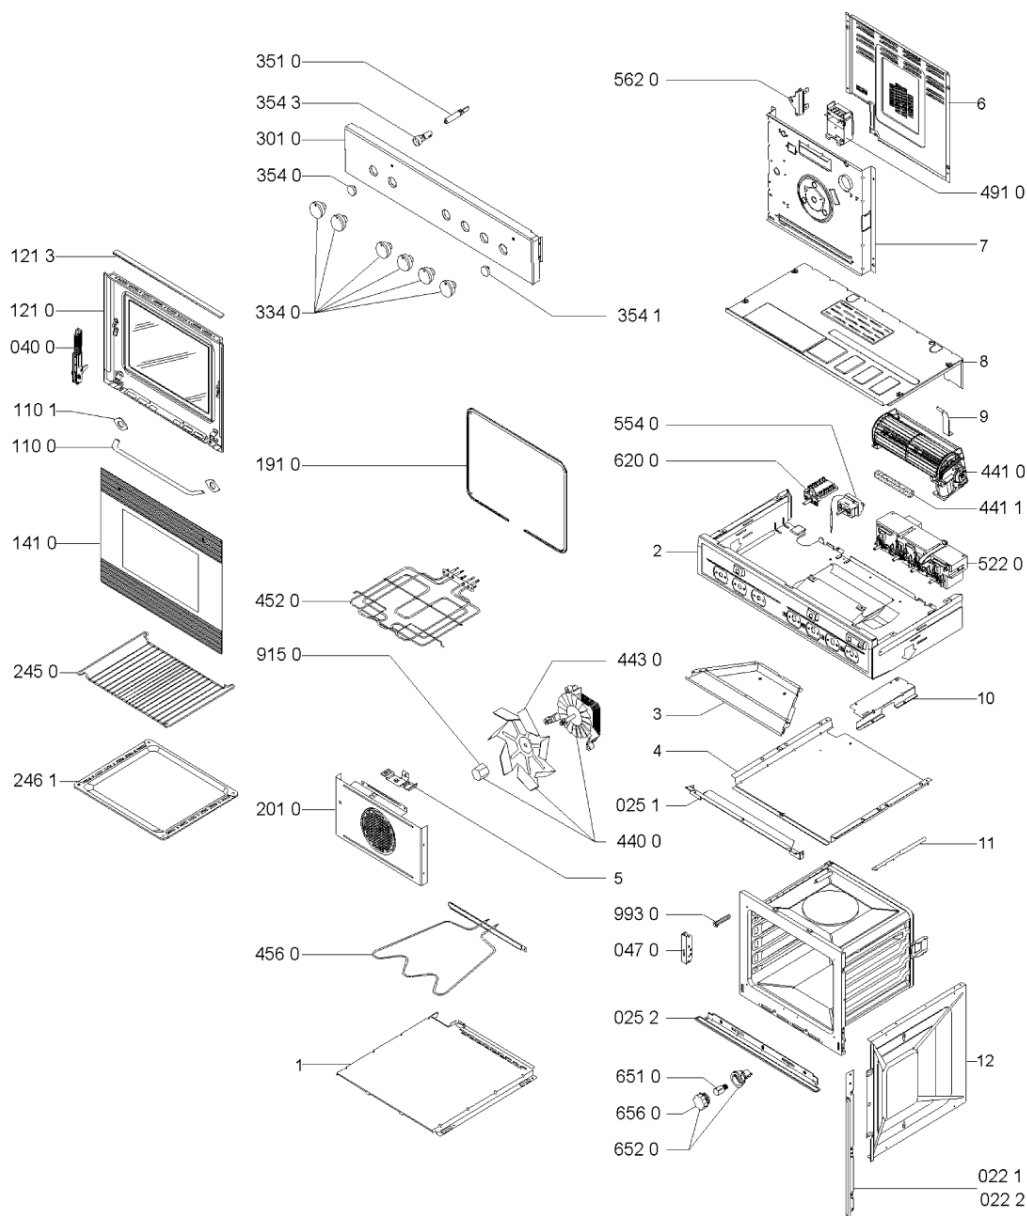

**KitchenAid**

Whirlpool

Hotpoint

**Bauknecht**

**i** **INDESIT**

WHR65852

Tavole

0000 003 51231

WHR65852

Lista

Ricambi

Rif.	Cod.Ricam	Dal S/N	Al S/N	Sostituto	Descrizione	Notizia	Codice
022 1	481946078452 (C00337469)			1 x 481246078987 (C00498357)	profilato		
022 2	481946078451 (C00337468)			1 x 481246078986 (C00337490)	profilato		
025 1	481946078628 (C00335219)				profilato inf. mascherina		
025 2	481946078321 (C00335290)				listello raccogliocce		
040 0	481941719457 (C00312950)			1 x 481241719153 (C00311286)	cerniera		
047 0	481946689197 (C00313848)			1 x 481241718837 (C00312362)	portacarrucola		
110 0	481949878005 (C00317380)				maniglia porta forno inox (+dada)		
110 1	481946248456 (C00333076)			1 x 481246668858 (C00313127)	gomma maniglia		
121 0	481944239381 (C00556040)				controporta+vetro in		
121 3	481946089431 (C00315286)				listello cop. asole		
141 0	481945058516 (C00486621)				vetro forno		
191 0	481946818109 (C00311333)				guarnizione porta forno 1045mm		
201 0	481944238092 (C00341560)			1 x 481244039469 (C00341525)	paratia post. forno		
245 0	481945819991 (C00333048)			1 x 481245819334 (C00312479)	griglia forno		
246 1	481941838365 (C00513870)			1 x 481241838127 (C00344533)	piastra dolci alluminio		
301 0	481945359387 (C00556102)				english description not available..		