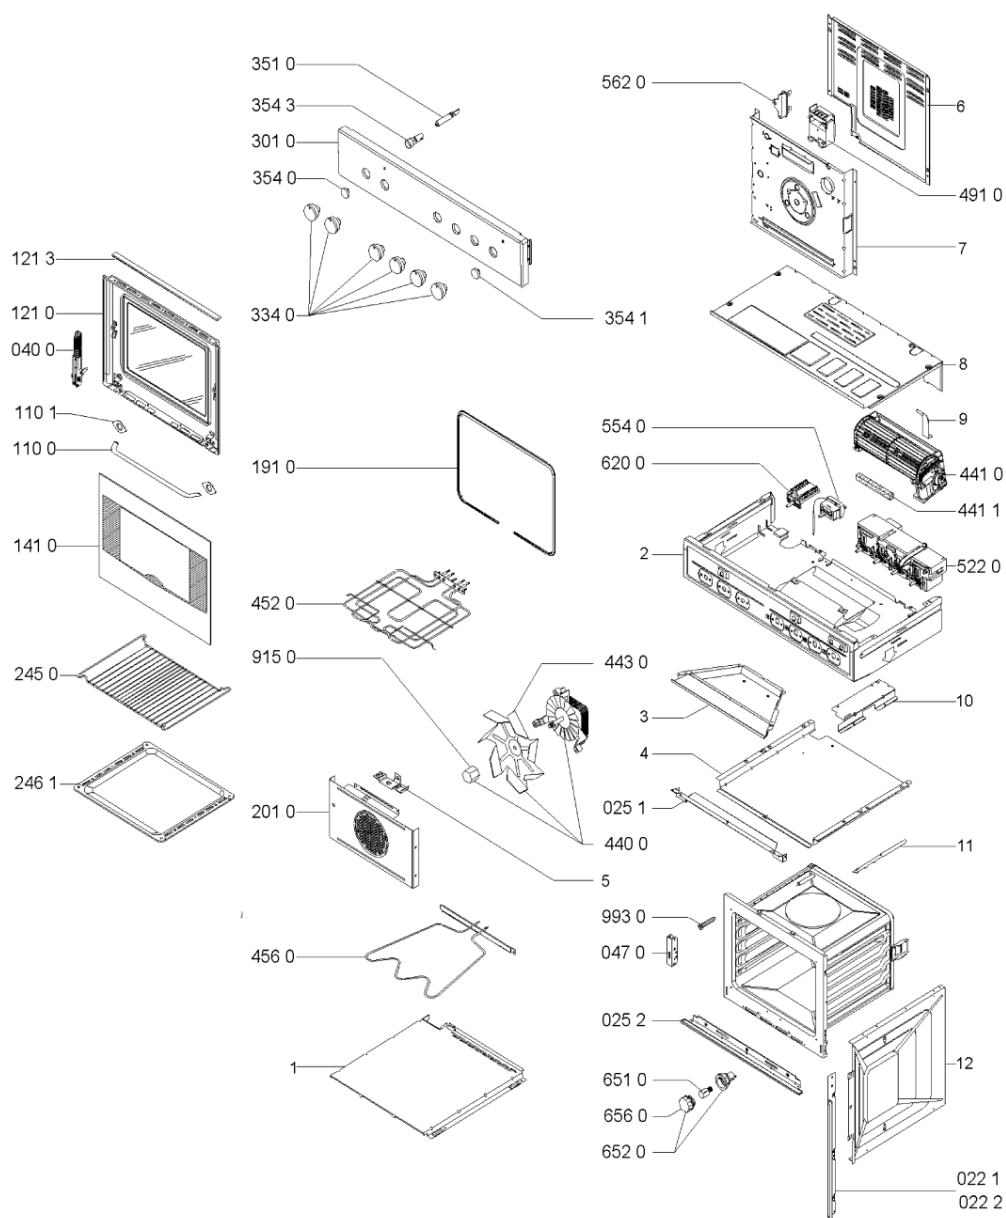

WHR70996

Tavole

0000 003 51228

WHR70996

Lista

Ricambi

Rif.	Cod.Ricam	Dal S/N	Al S/N	Sostituto	Descrizione	Notizia	Codice
022 1	481946078449 (C00335196)				profilato laterale sx bianco		
022 2	481946078448 (C00337481)				profilato laterale dx bianco		
025 1	481946078628 (C00335219)				profilato inf. mascherina		
025 2	481946078849 (C00486692)			1 x 481246068641 (C00319309)	profilato raccogliocce		
040 0	481941719457 (C00312950)			1 x 481241719153 (C00311286)	cerniera		
047 0	481946689197 (C00313848)			1 x 481241718837 (C00312362)	portacarrucola		
110 0	481949878066 (C00340088)				maniglia porta forno		
110 1	481946248443 (C00315752)				gommino maniglia		
121 0	481944239381 (C00556040)				controporta+vetro in		
121 3	481946089431 (C00315286)				listello cop. asole		
141 0	481945058515 (C00486620)				vetro forno		
191 0	481946818109 (C00311333)				guarnizione porta forno 1045mm		
201 0	481944238092 (C00341560)			1 x 481244039469 (C00341525)	paratia post. forno		
245 0	481945819991 (C00333048)			1 x 481245819334 (C00312479)	griglia forno		
246 1	481941838365 (C00513870)			1 x 481241838127 (C00344533)	piastra dolci alluminio		
301 0	481945359386 (C00606446)				mascherina		