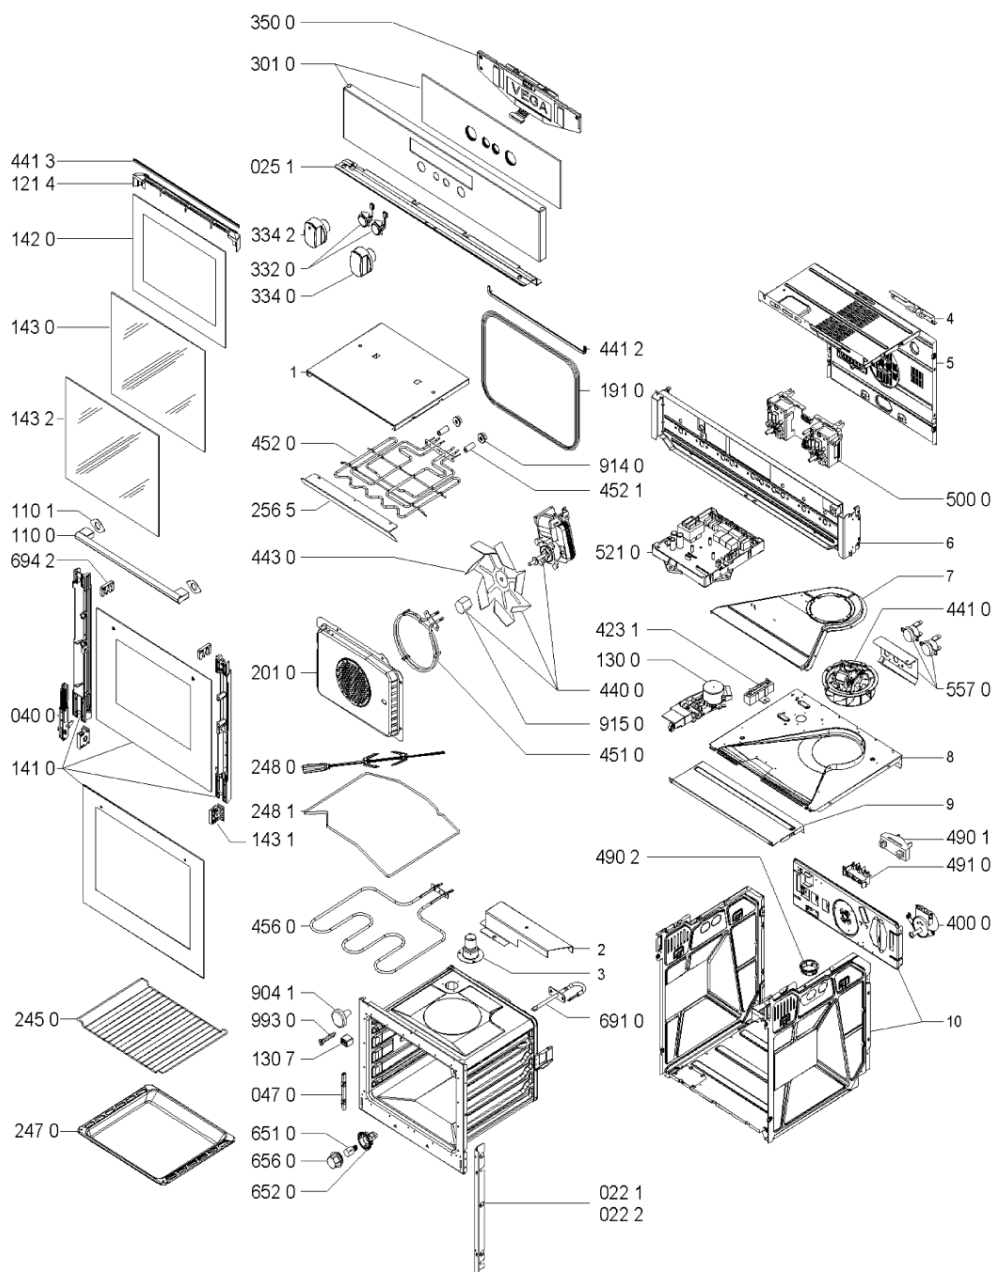

Whirlpool

Hotpoint

**Bauknecht**

**i** INDESIT

LA PRESENTE DOCUMENTAZIONE SI RIVOLGE SOLO A TECNICI QUALIFICATI CHE SONO A CONOSCENZA DELLE RISPETTIVE NORME DI SICUREZZA. SOGGETTA A MODIFICHE

WHR34378

Tavole

0000 003 66628

WHR34378

Lista

Ricambi

Rif.	Cod.Ricam	Dal S/N	Al S/N	Sostituto	Descrizione	Notizia	Codice
022 1	481246088305 (C00330420)			1 x 481246049778 (C00330327)	profilato lat. sx		
022 2	481246088304 (C00330419)			1 x 481246049777 (C00330326)	profilato lat. dx		
025 1	481246088313 (C00404705)			1 x 481246088317 (C00330424)	profilato inf.		
040 0	481241719276 (C00329719)			1 x 481241719467 (C00312801)	cerniera		
047 0	481241778152 (C00329812)				copricerniera		
110 0	481249868265 (C00384846)			1 x 481249868262 (C00345857)	maniglia porta		
110 1	481246668858 (C00313127)				gommino maniglia		
121 4	481244528037 (C00331099)				deflettore porta		
130 0	481241758396 (C00312737)			1 x 481241758411 (C00311536)	serratura		
130 7	481246668813 (C00330935)				gommino protezione		
141 0	481245059611 (C00459960)				vetro forno		
142 0	481245059594 (C00317313)			1 x 481245059838 (C00331157)	vetro interno		
143 0	481245058907 (C00331115)			1 x 481060218732 (C00326560)	vetro porta fredda		
143 1	481245058908 (C00317299)				distanziale vetri porta		
143 2	481245059599 (C00312271)				vetro intermedio		
191 0	481246688825 (C00331512)			1 x 481246689042 (C00312929)	guarniz.porta		